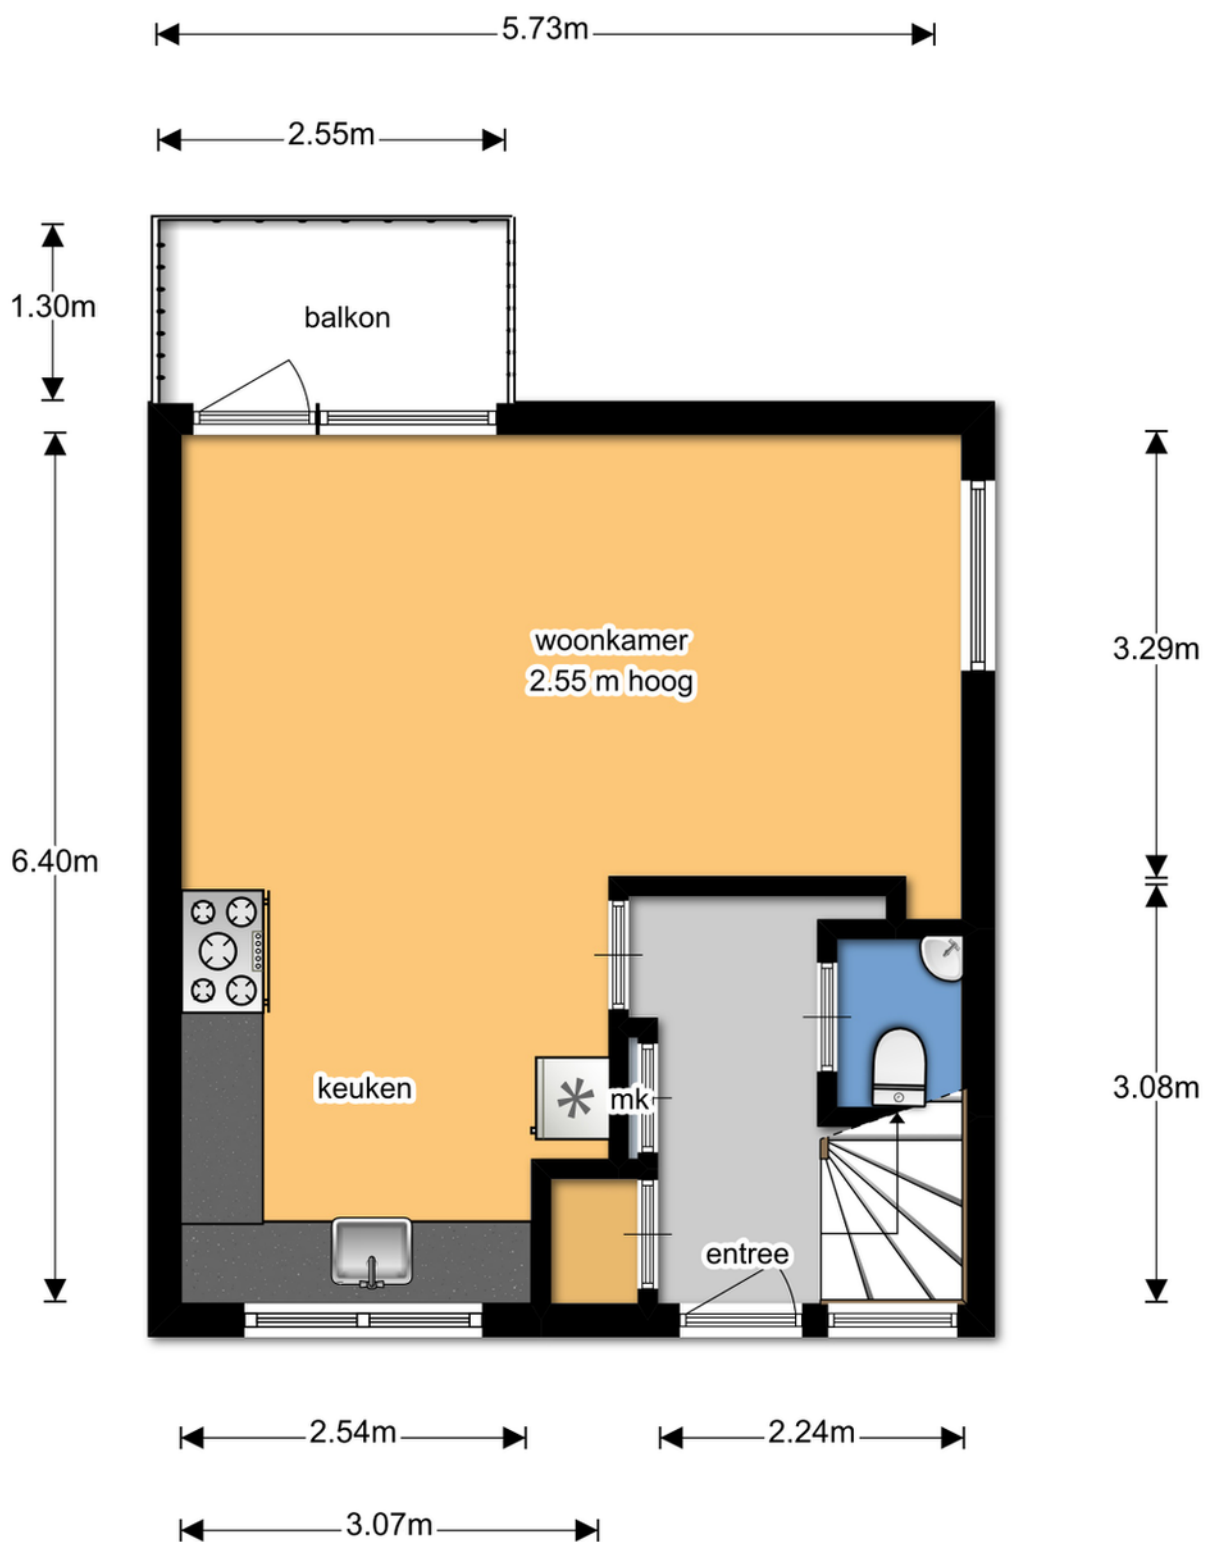

Plattegrond