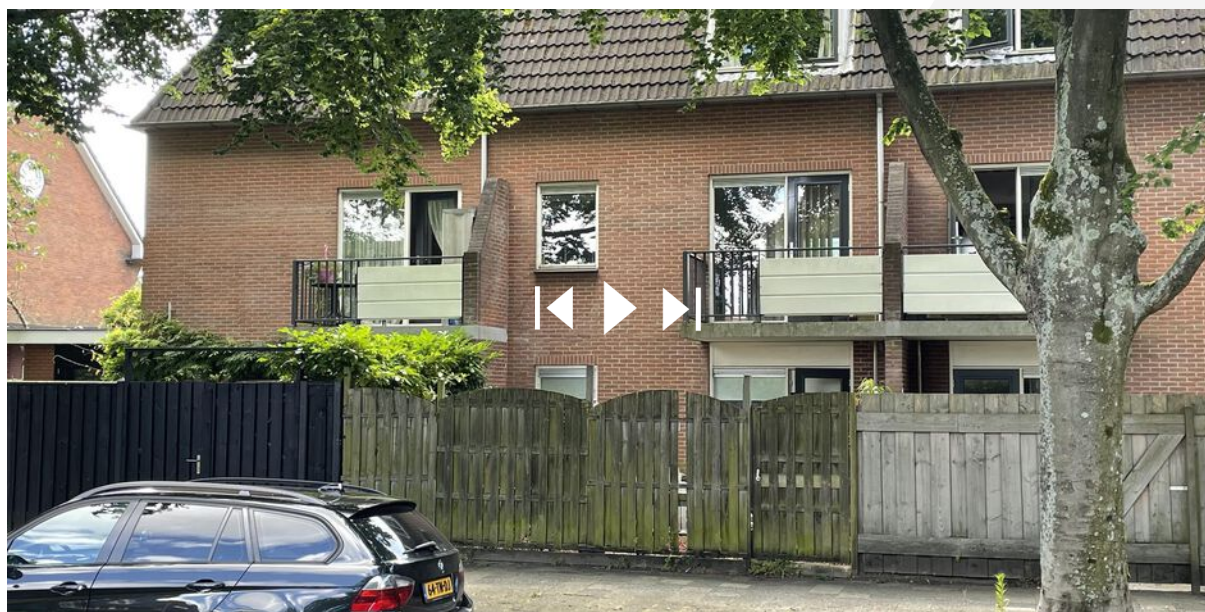

te koop

Prinses Beatrixplantsoen 74 Bussum

Vraagprijs € 359.000 k.k.

Kenmerken

WOONOPPERVLAKTE
69 m²

PERCEELOPPERVLAKTE
0 m²

INHOUD
200 m³

AANTAL SLAAPKAMERS
2

BOUWJAAR
1984

ENERGIELABEL
C

Omschrijving

Aan de rand van het centrum, op de 2e en 3e verdieping gelegen moderne 3-kamer HOEK MAISONNETTE met eigen parkeerplaats en een berging in de onderbouw.

De woning is gelegen aan een brede laan met midden-plantsoen en heeft uitzicht over jaren 30 huizen, nabij de winkels, het park 't Mouwtje, scholen, NS Stations en uitvalswegen.

Op de overloop is een aparte was/droogruimte.

Bijzonderheden:

- Woonoppervlakte 70m², inhoud 195m³, balkon 3.4m², berging 5m²
- Eigen parkeerplaats
- Energielabel: C
- NS station Bussum-Zuid en diverse winkels bevinden zich op loopafstand.
- Aanvaarding en oplevering per direct mogelijk.
- Voorbehoud gunning verhuurder

Locatie

Bekijk deze woning online!

prinses beatrixplantsoen74.nl

Prinses Beatrixplantsoen 74, Bussum

Scan deze code
en bekijk de woning
op je mobiel!

interesse

in deze mooie woning?