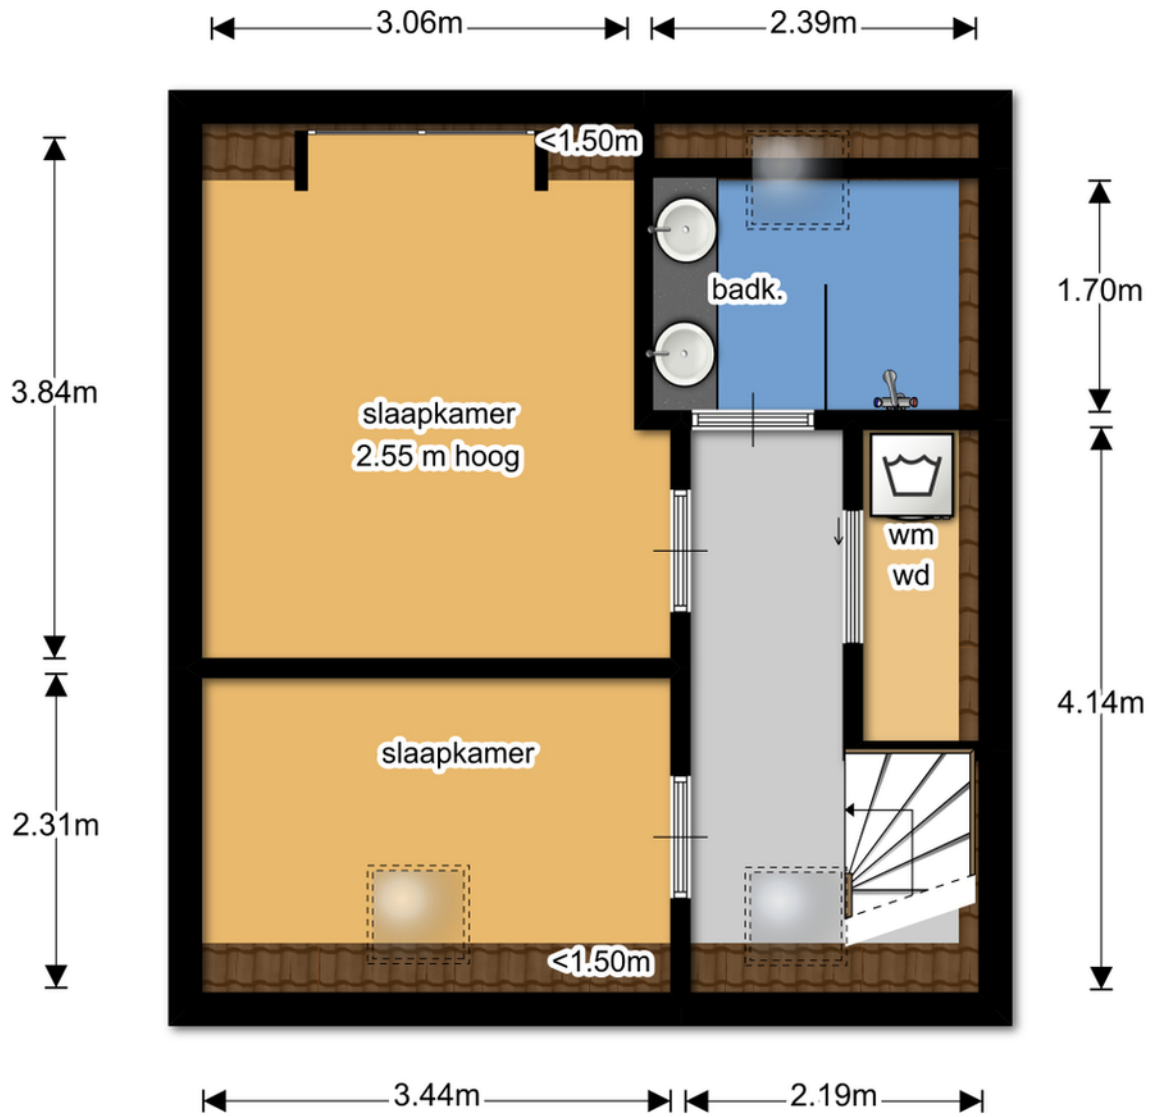

Plattegrond