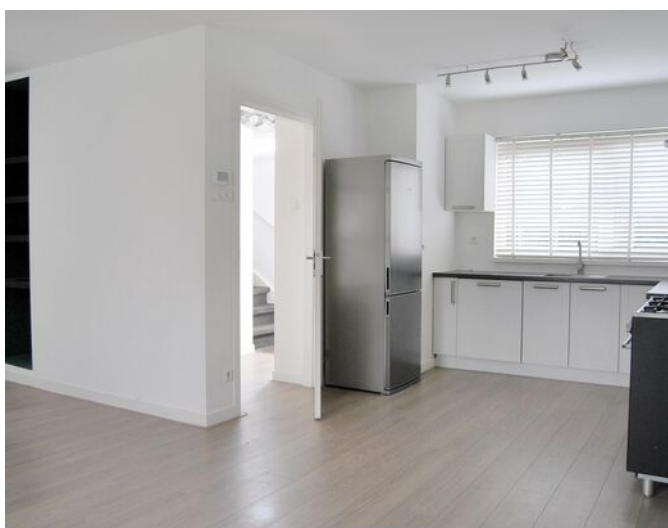

te koop

Prinses Beatrixplantsoen 74 Bussum

Vraagprijs € 359.000 k.k.

Kenmerken

WOONOPPERVLAKTE
69 m²

PERCEELOPPERVLAKTE
0 m²

INHOUD
200 m³

AANTAL SLAAPKAMERS
2

Indeling:

1e verdieping: entree, hal met trapopgang, meterkast, berging, garderobe en toilet met fonteintje. De woonkamer heeft een royale open keuken met inbouwapparatuur, een gezellige zithoek met deur naar balkon en een mooi uitzicht over het plantsoen.

Op de overloop is een aparte was/droogruimte.

Bijzonderheden:

- Woonoppervlakte 70m², inhoud 195m³, balkon 3.4m², berging 5m²
- Eigen parkeerplaats
- Energielabel: C
- NS station Bussum-Zuid en diverse winkels bevinden zich op loopafstand.
- Aanvaarding en oplevering per direct mogelijk.
- Voorbehoud gunning verhuurder