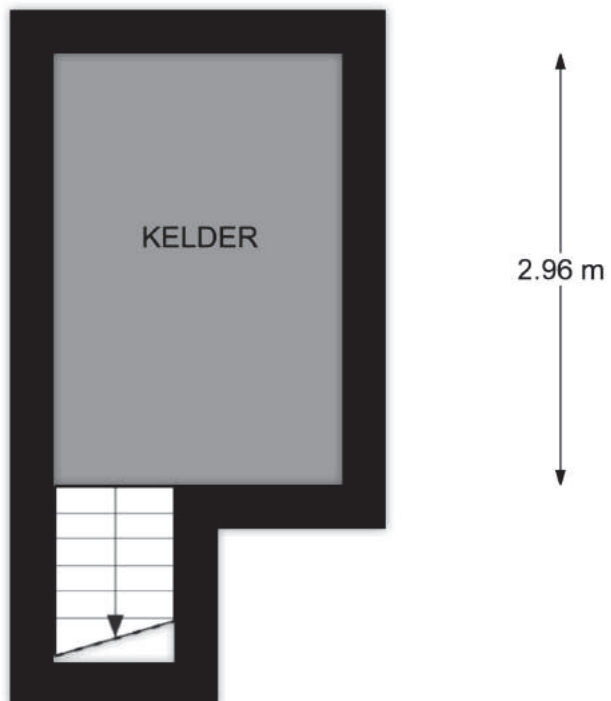

← 1.98 m →

Kelder, Bergweag 124 te Zeist
De plattegronden zijn geschikt voor promotionele doeleinden.
Er kunnen geen rechten aan ontleend worden.