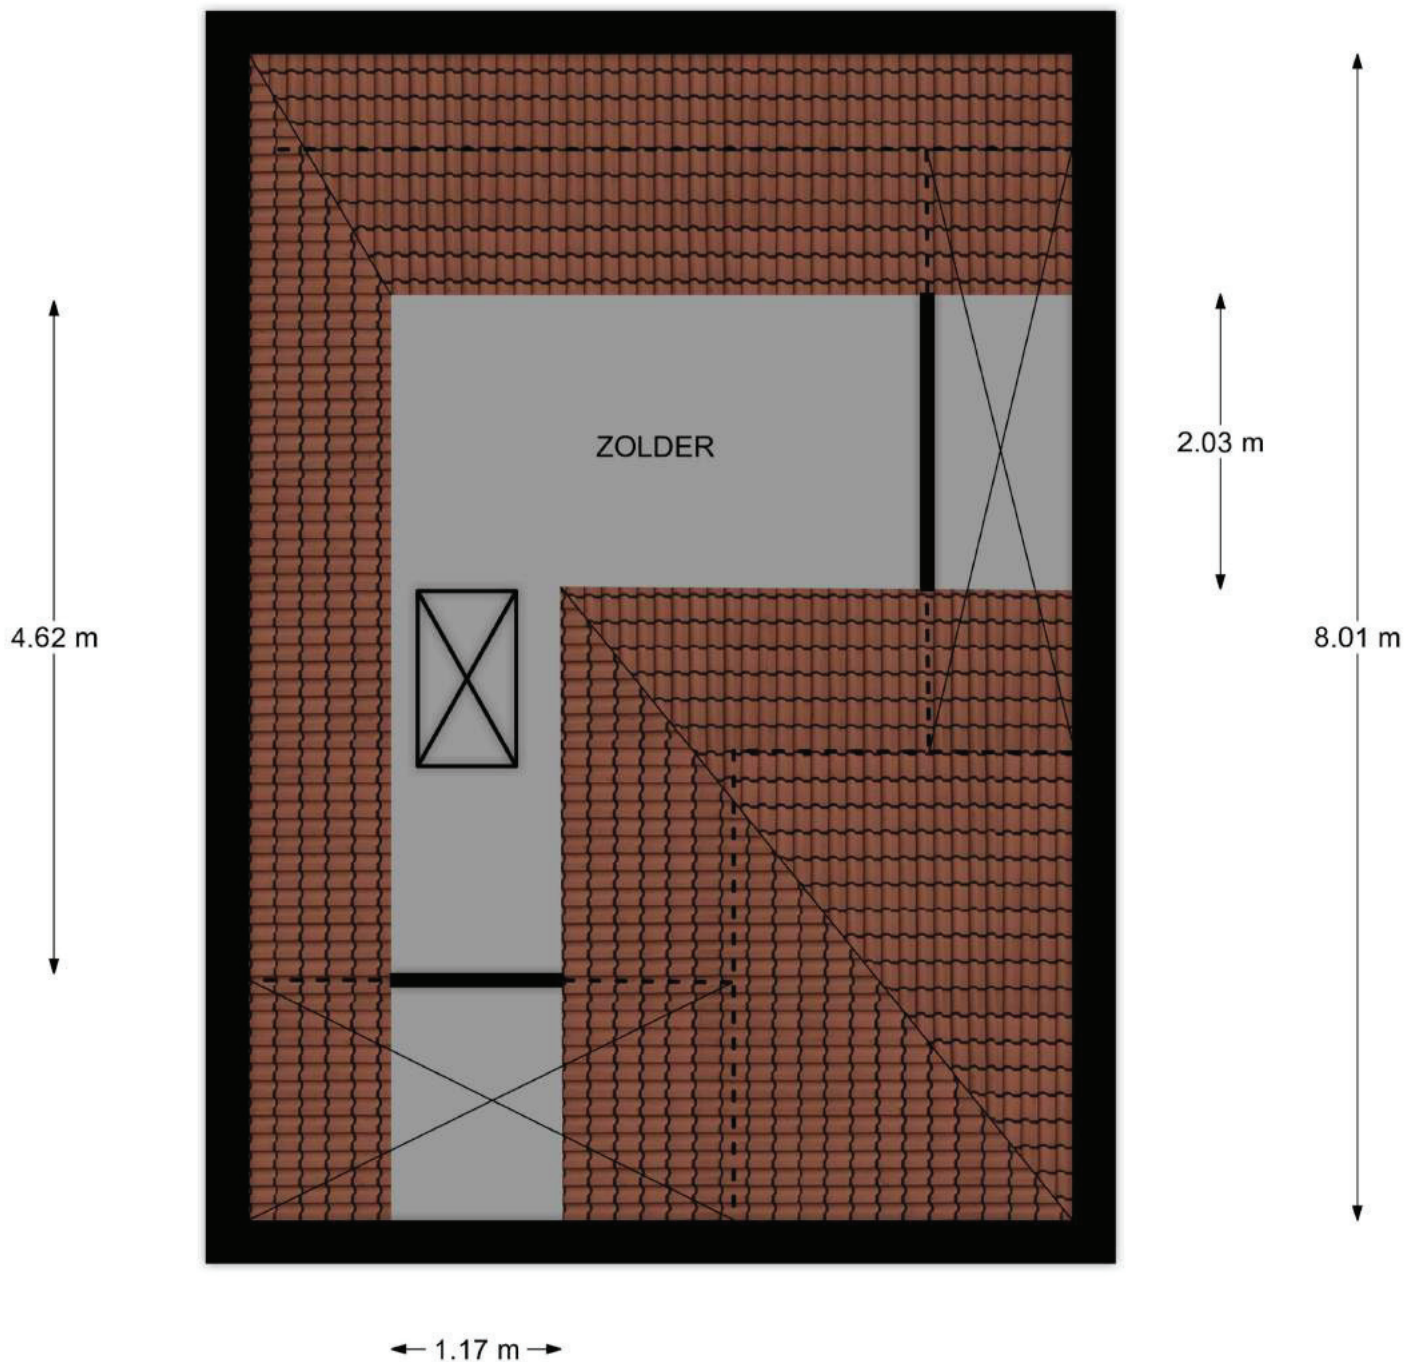

← 5.65 m →

← 3.64 m →

← 1.17 m →

Zolder, Bergweag 124 te Zeist  
De plattegronden zijn geschikt voor promotionele doeleinden.  
Er kunnen geen rechten aan ontleend worden.