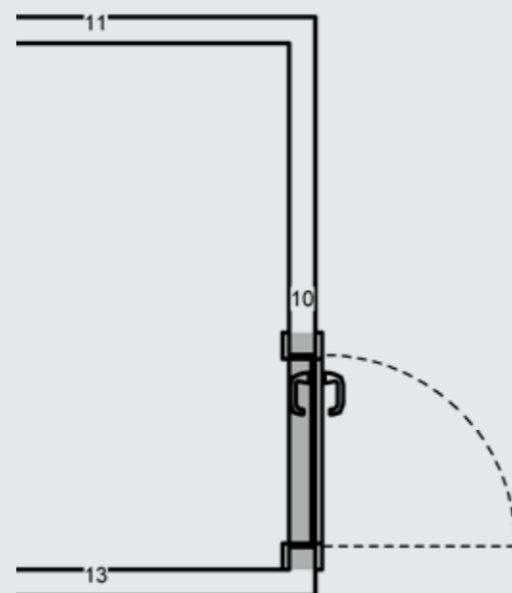

## | TYPE E2

Siemens koelkast KI18RV52  
 Siemens bakoven HB21AB520E  
 Siemens vaatwasser SX69M001NL  
 Siemens kookplaat EH645FEB1E  
 Siemens afzuigkap LC67BA532  
 Arwa twintap kraan

| TYPE F

Siemens koelkast KI34VV50  
 Siemens bakoven HB875G8S1  
 Siemens vaatwasser SX69M034NL  
 Siemens afzuiger LC60BA530  
 Siemens inductiekookplaat EH645FEB1E  
 bulthaup kraan velours