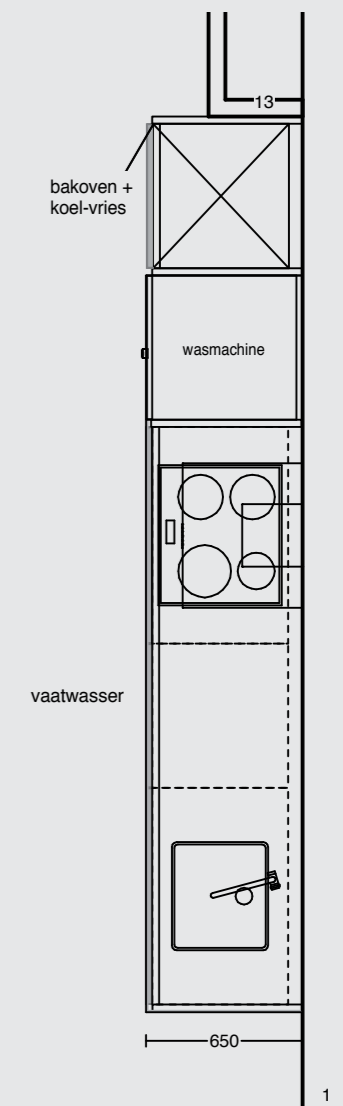

Siemens koelkast KI18RV52
Siemens bakoven HB21AB520E
Siemens vaatwasser SX69M001NL
Siemens kookplaat EH645FEB1E
Siemens afzuigkap LC67BA532
Arwa twintap kraan