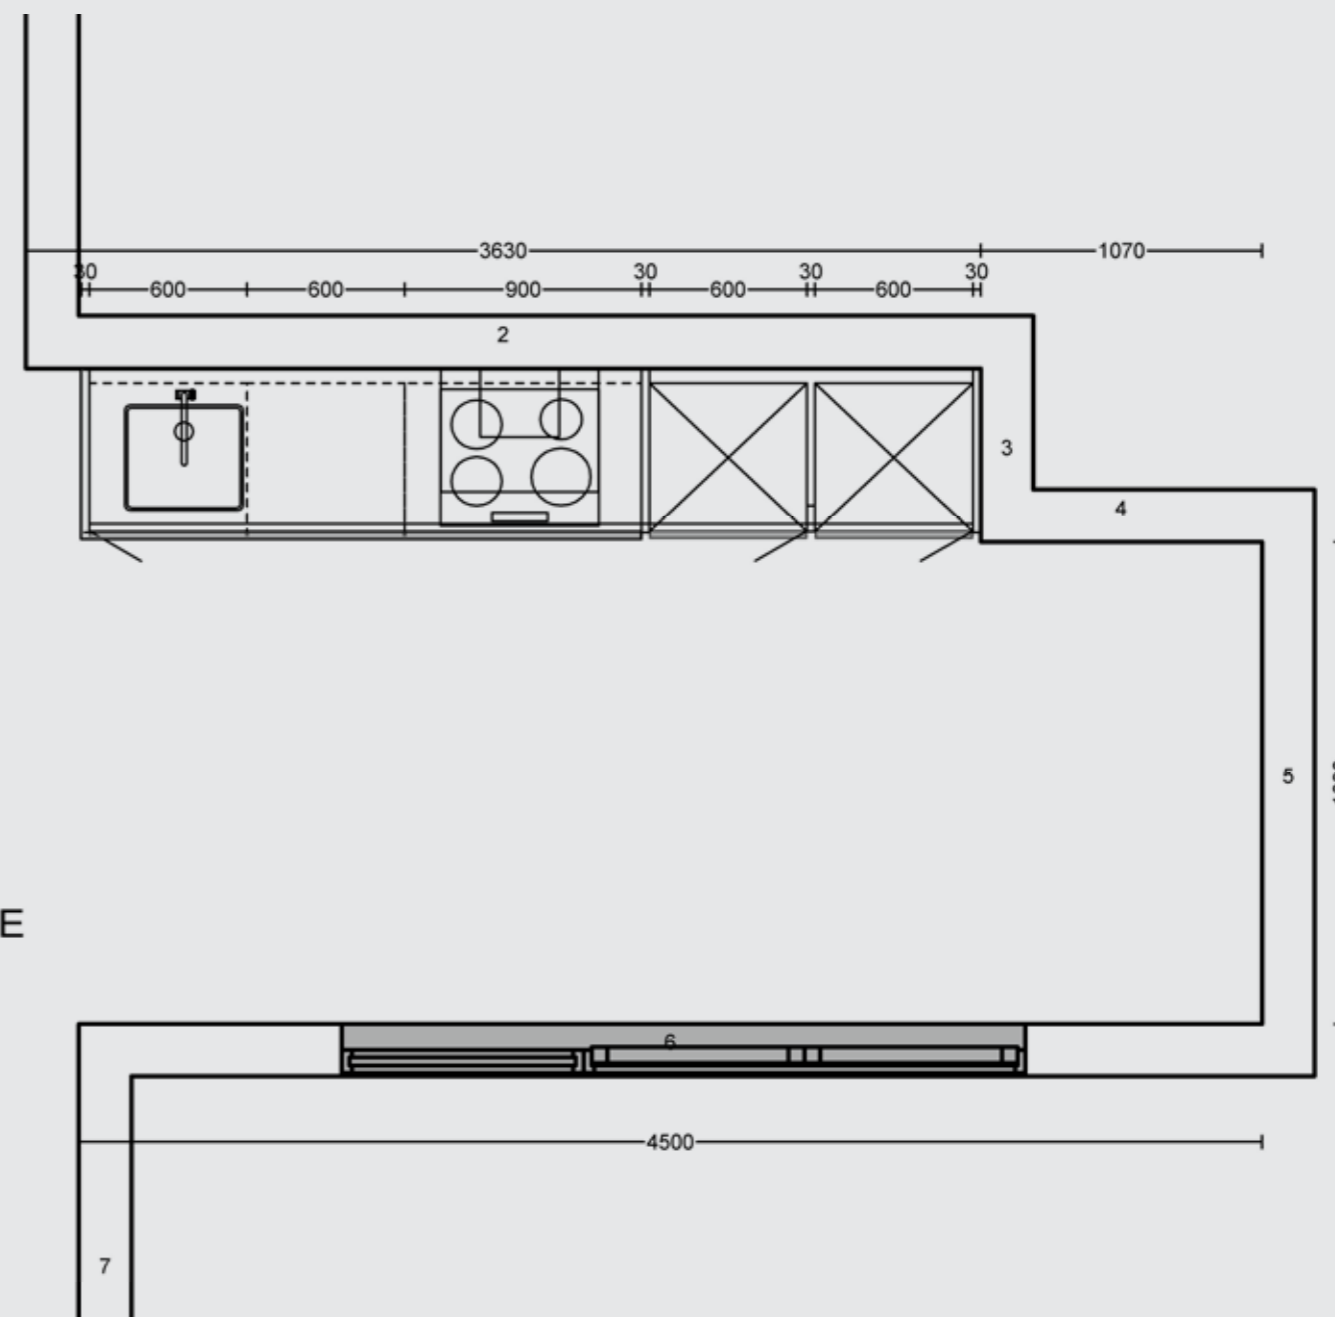

Siemens koelkast KI34VV50
Siemens bakoven HB875G8S1
Siemens vaatwasser SX69M034NL
Siemens afzuiger LC60BA530
Siemens inductiekookplaat EH645FEB1E
bulthaup kraan velours