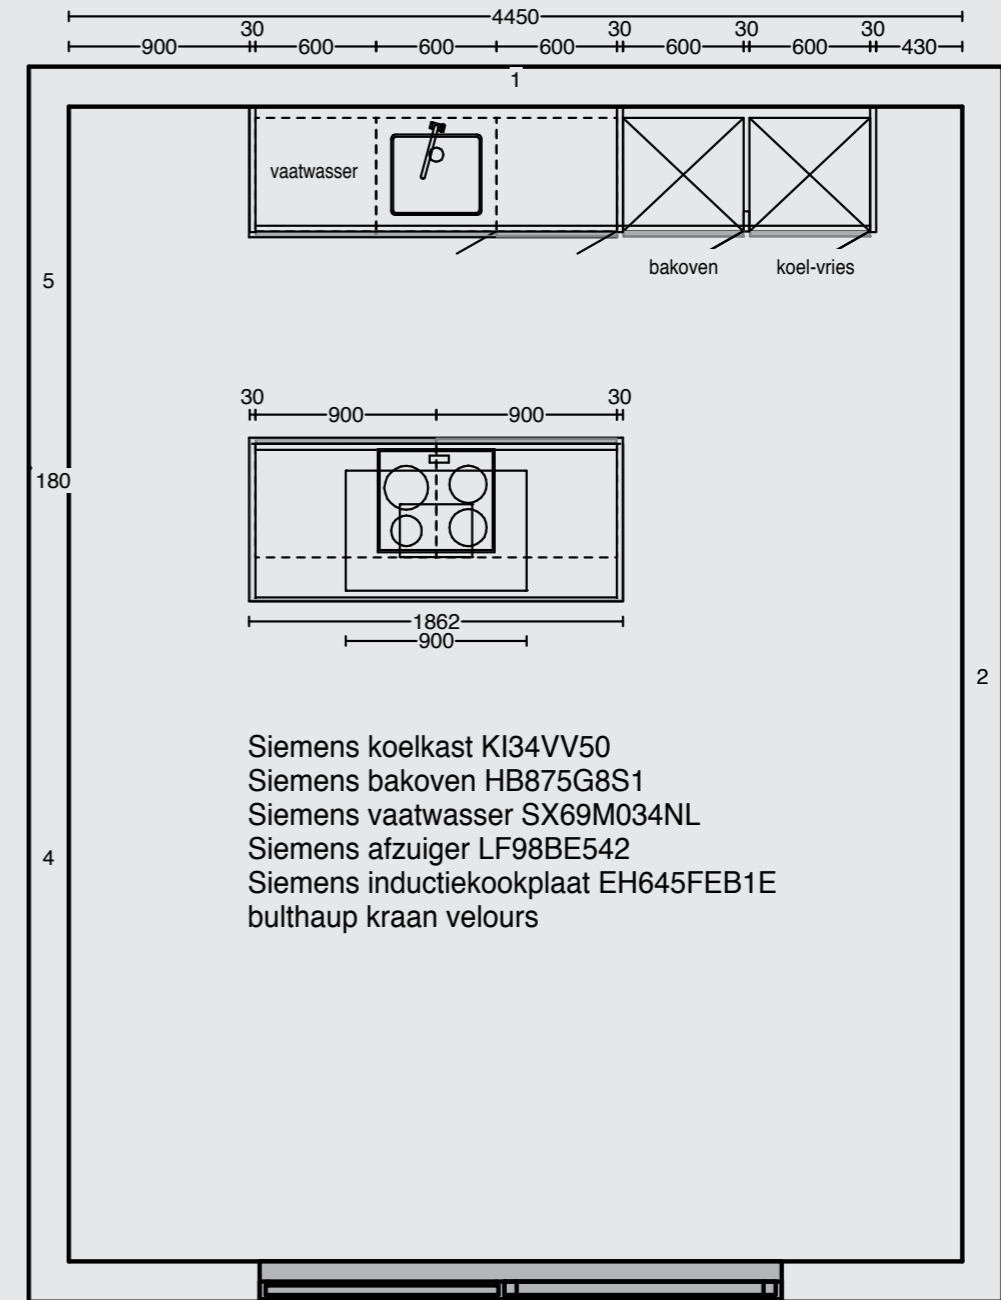

| TYPE A

Siemens koelkast KI34VV50
Siemens bakoven HB875G8S1
Siemens vaatwasser SX69M034NL
Siemens afzuiger LF98BE542
Siemens inductiekookplaat EH645FEB1E
bulthaupt kraan velours