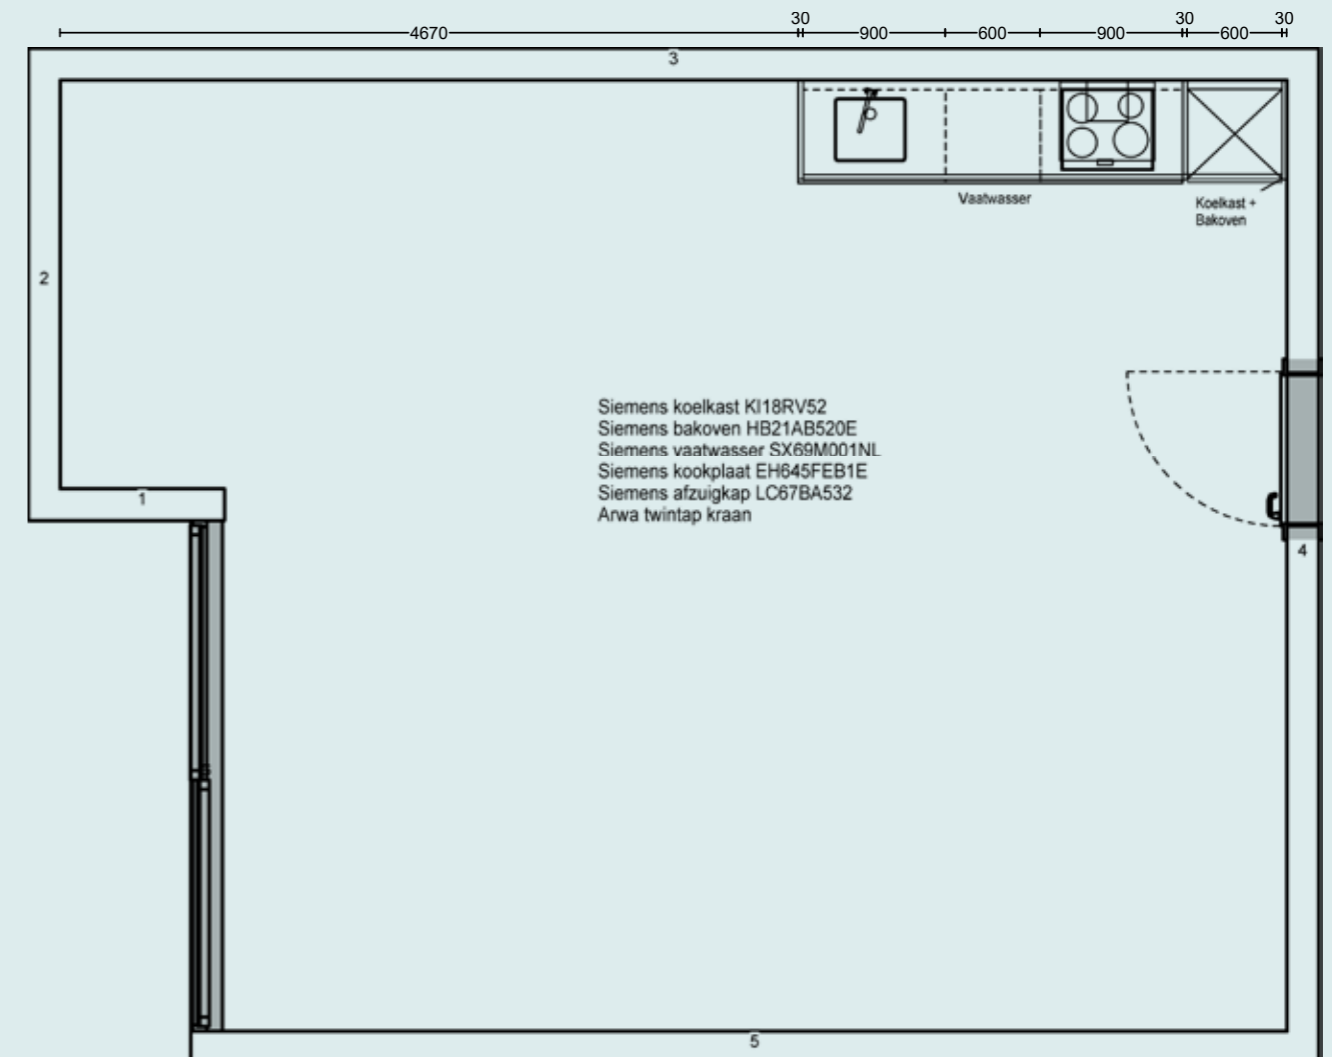

app. 4, 7, 10, 13

KRISTAL