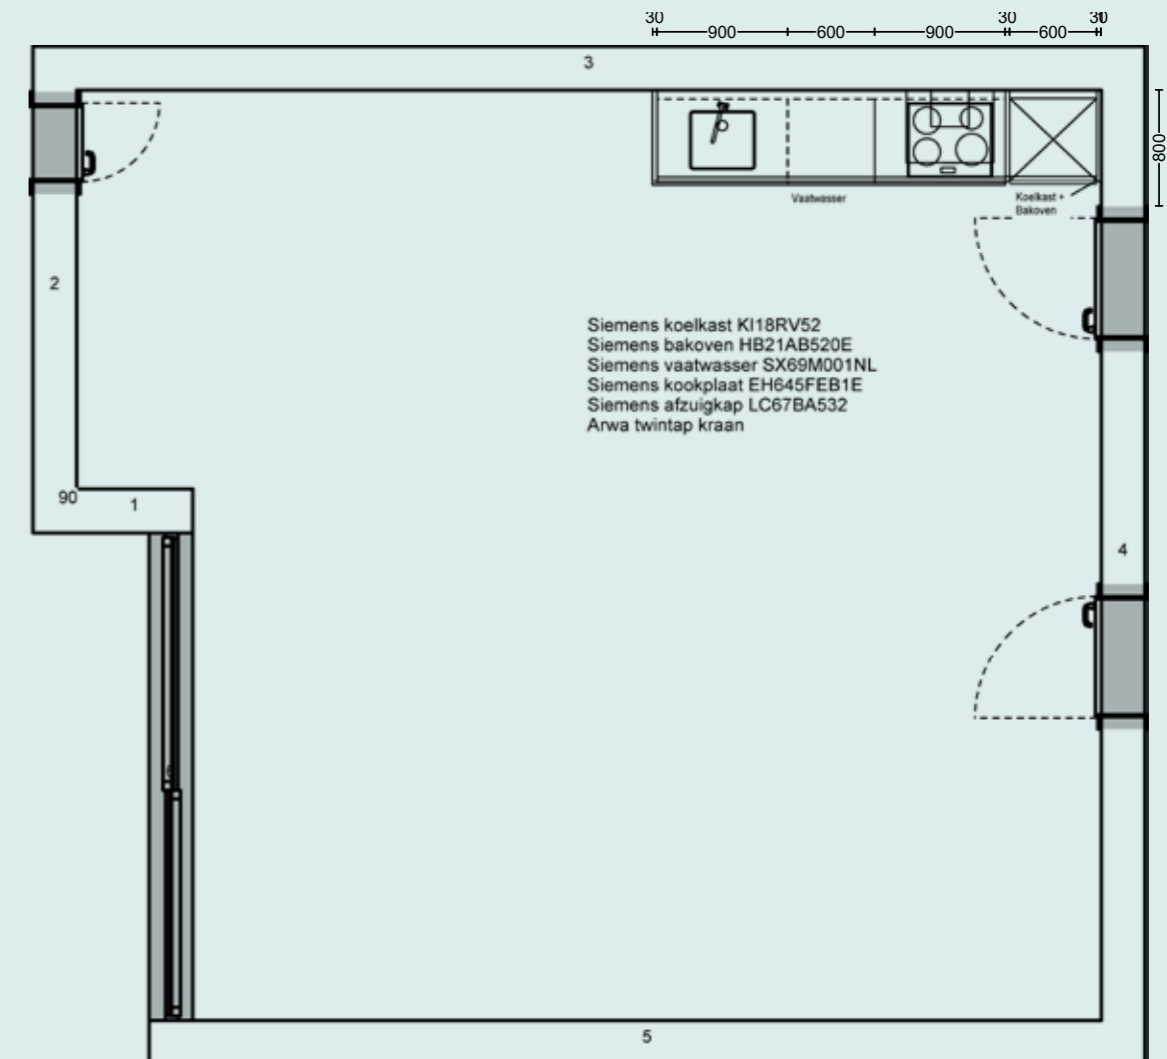

app. 3, 6, 9, 12

KRISTAL