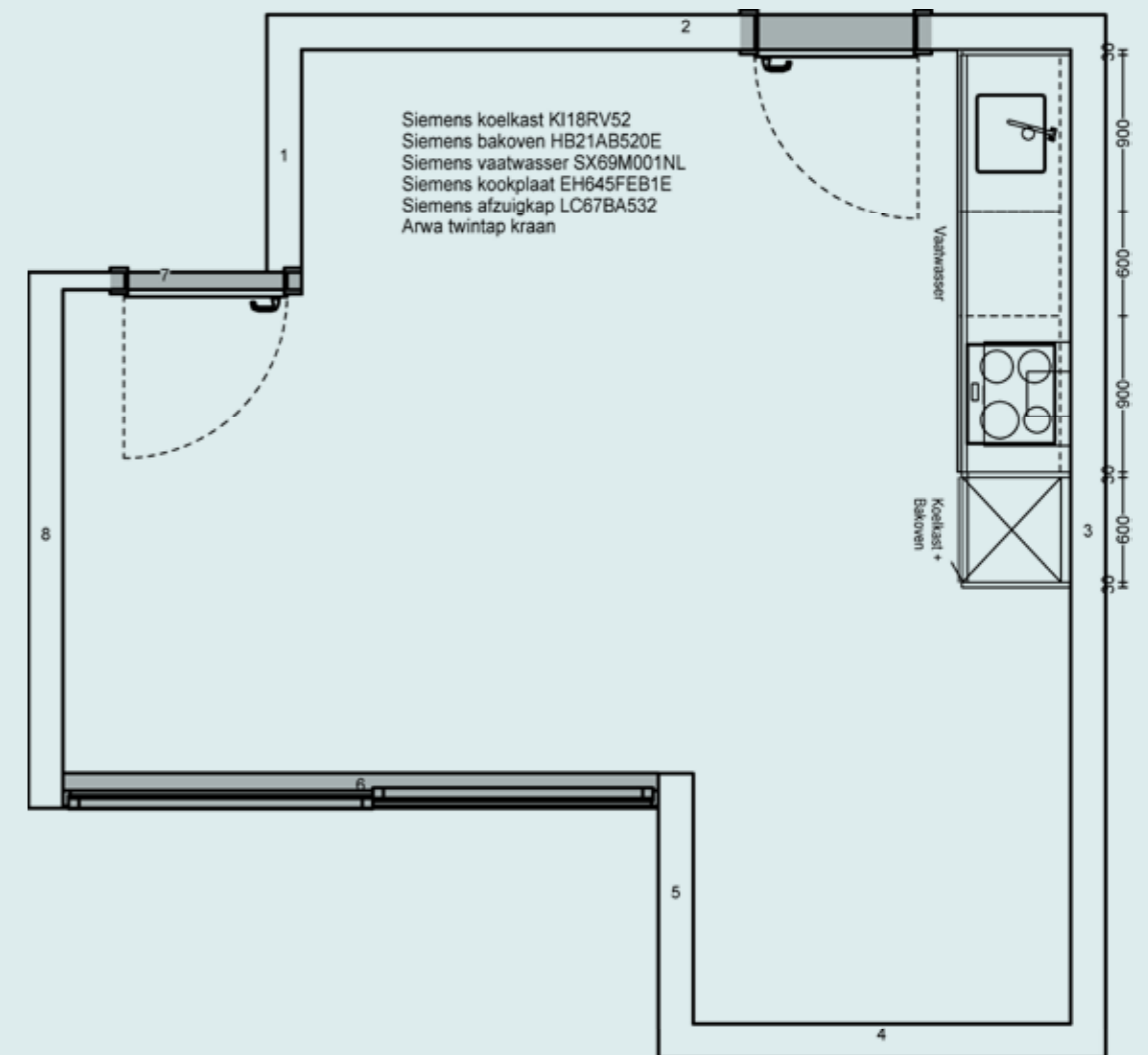

app. 5, 8, 11, 14

KRISTAL