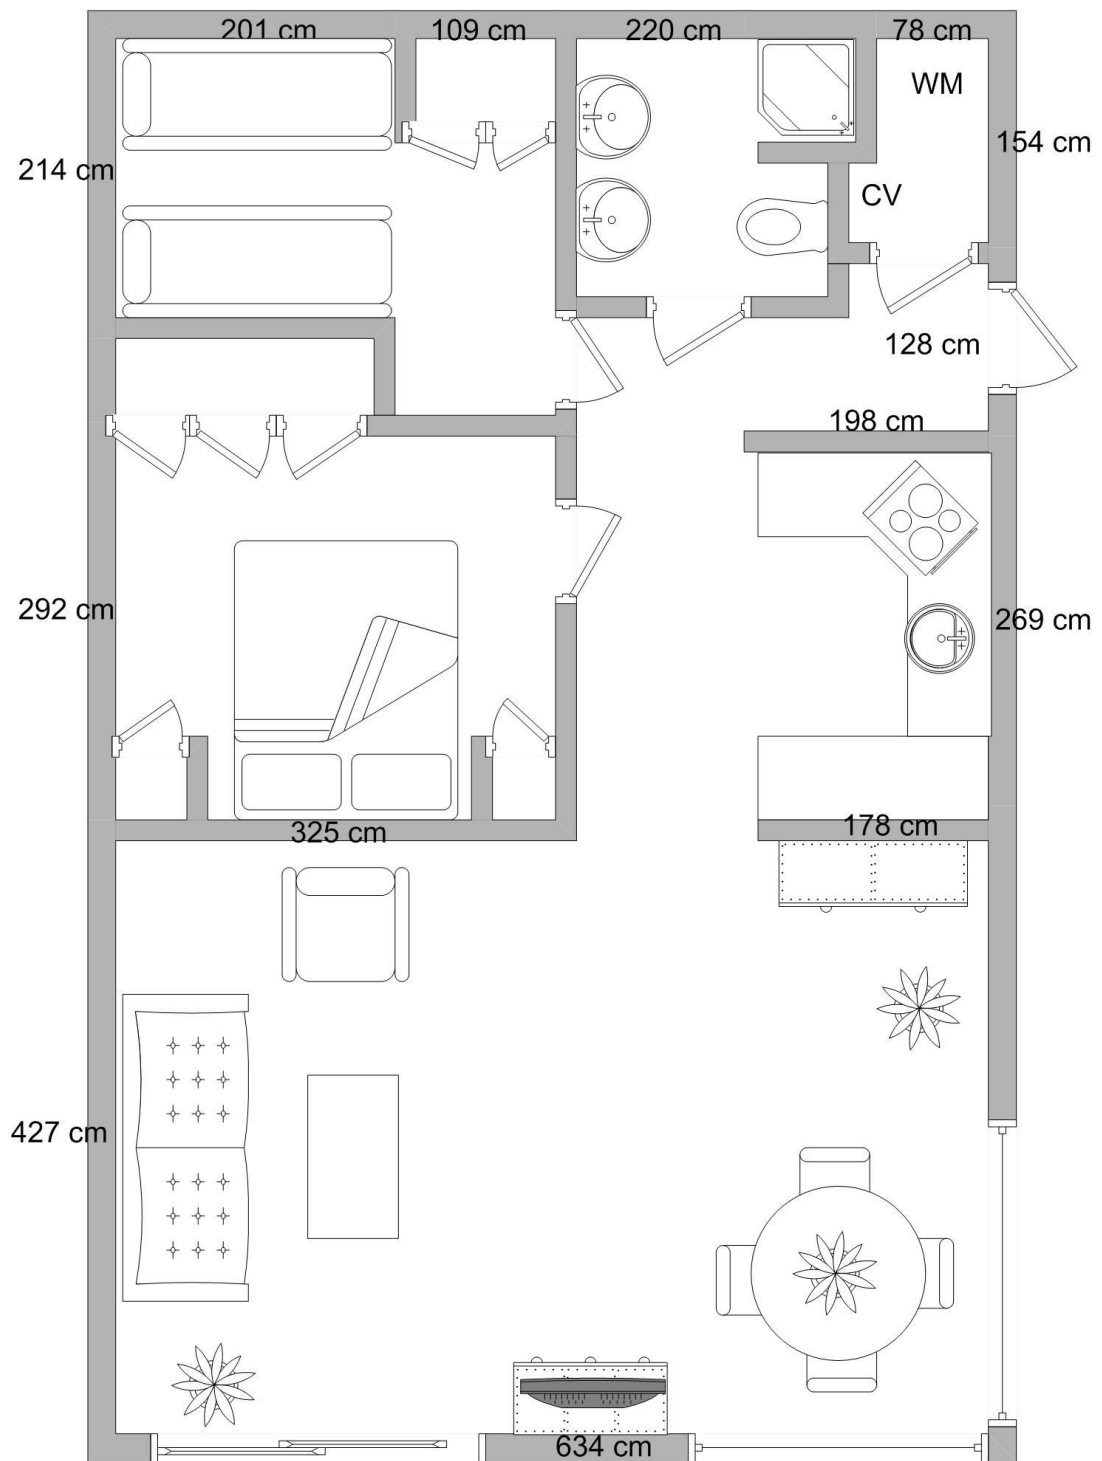

MAKELAARDIJ
Van Meerveld Burger

**Voorthuizen, Zevenbergjesweg, Dennenhorst; Fazantenlaan 17
Plattegrond**

Aan deze tekening kunnen geen rechten worden ontleend.