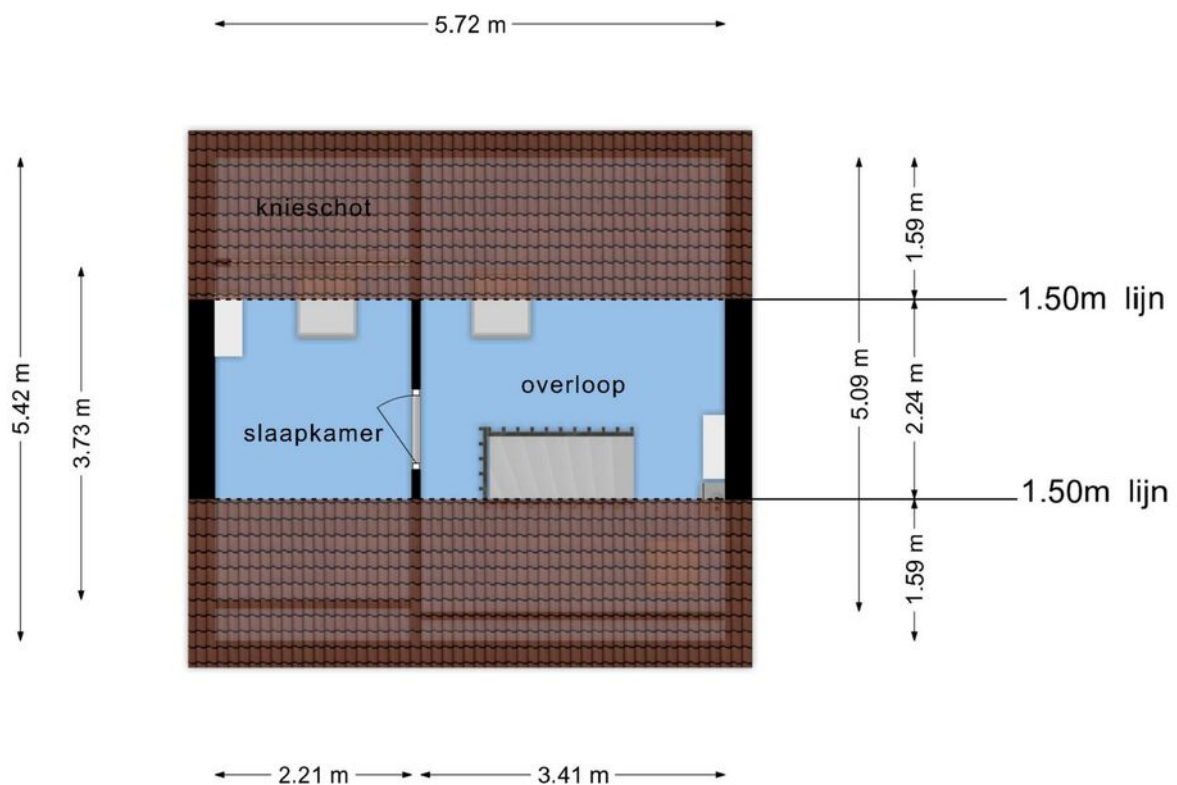

Jan Tooropstraat 9, Amersfoort

Plattegrond

**Deze plattegronden zijn opgemaakt voor indicatieve doeleinden.
Hieraan kunnen geen rechten worden ontleend.**