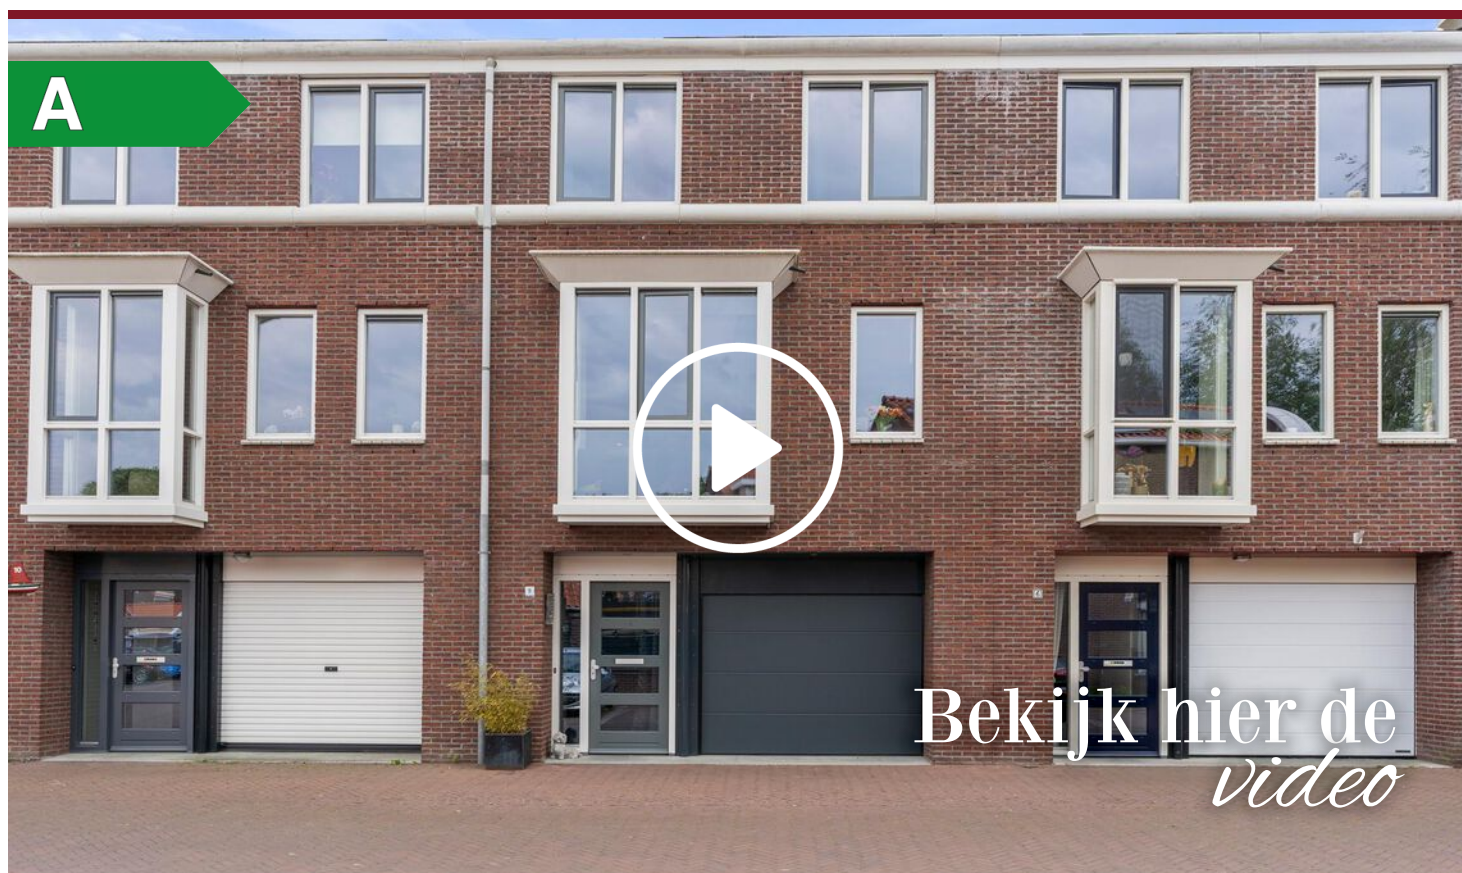

Grote Houtplein 8 Ede

Sfeervolle drive-in woning in een leuke wijk in Ede

109 m² woonoppervlakte
104 m² perceeloppervlakte
5 kamers waarvan 3 slaapkamers
Vraagprijs € 399.000 k.k.

Maaïke van Doorn

MAKELAAR