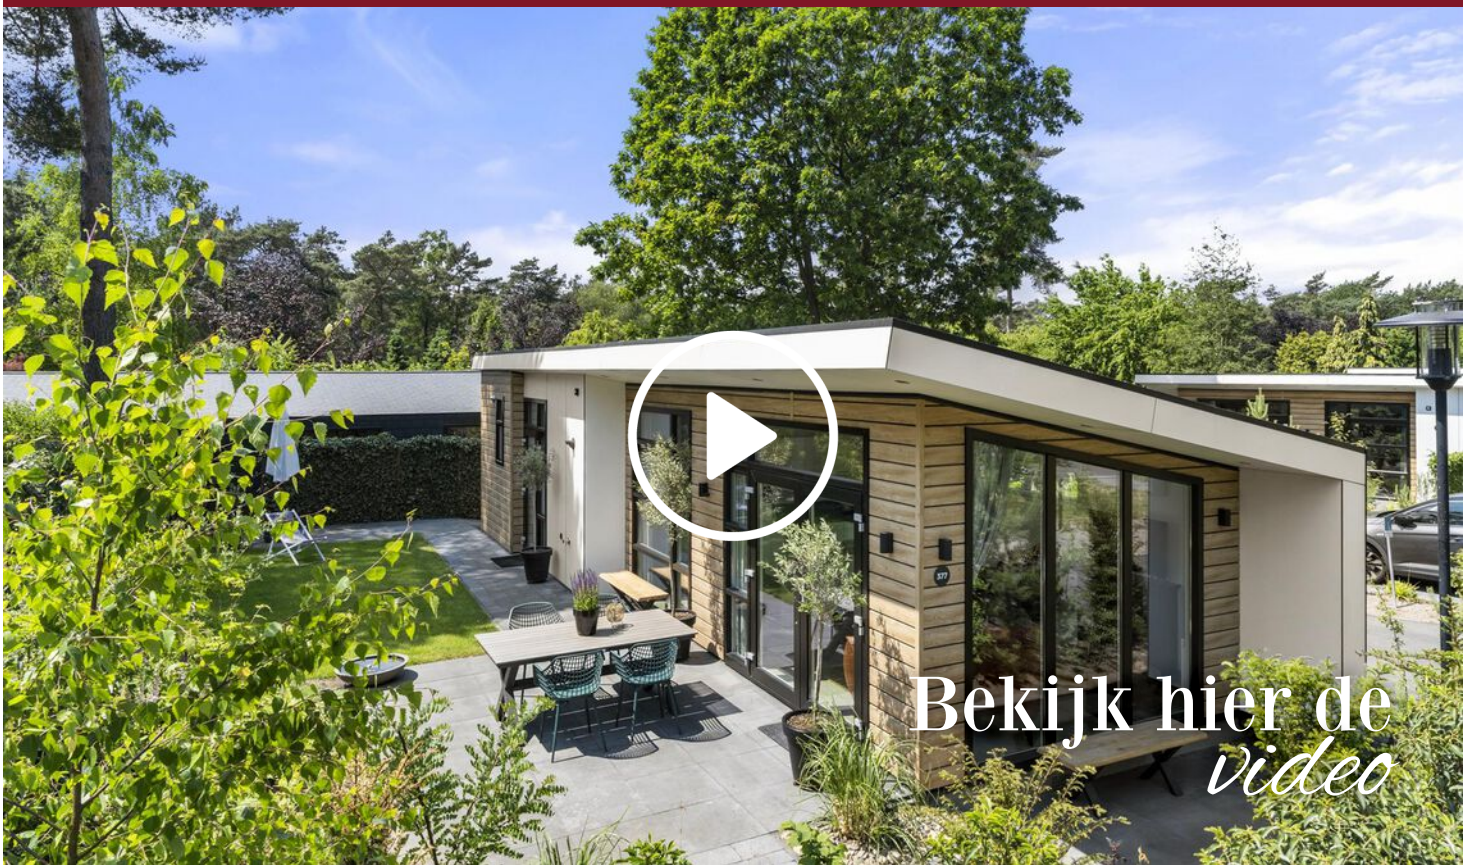

Immenweg 15 - 377 Lunteren

Bekijk hier de
video

Stijlvol chalet met een unieke indeling

50 m² woonoppervlakte
169 m² perceeloppervlakte
3 kamers waarvan 2 slaapkamers
Vraagprijs € 225.000 k.k.

Maaïke van Doorn

MAKELAAR