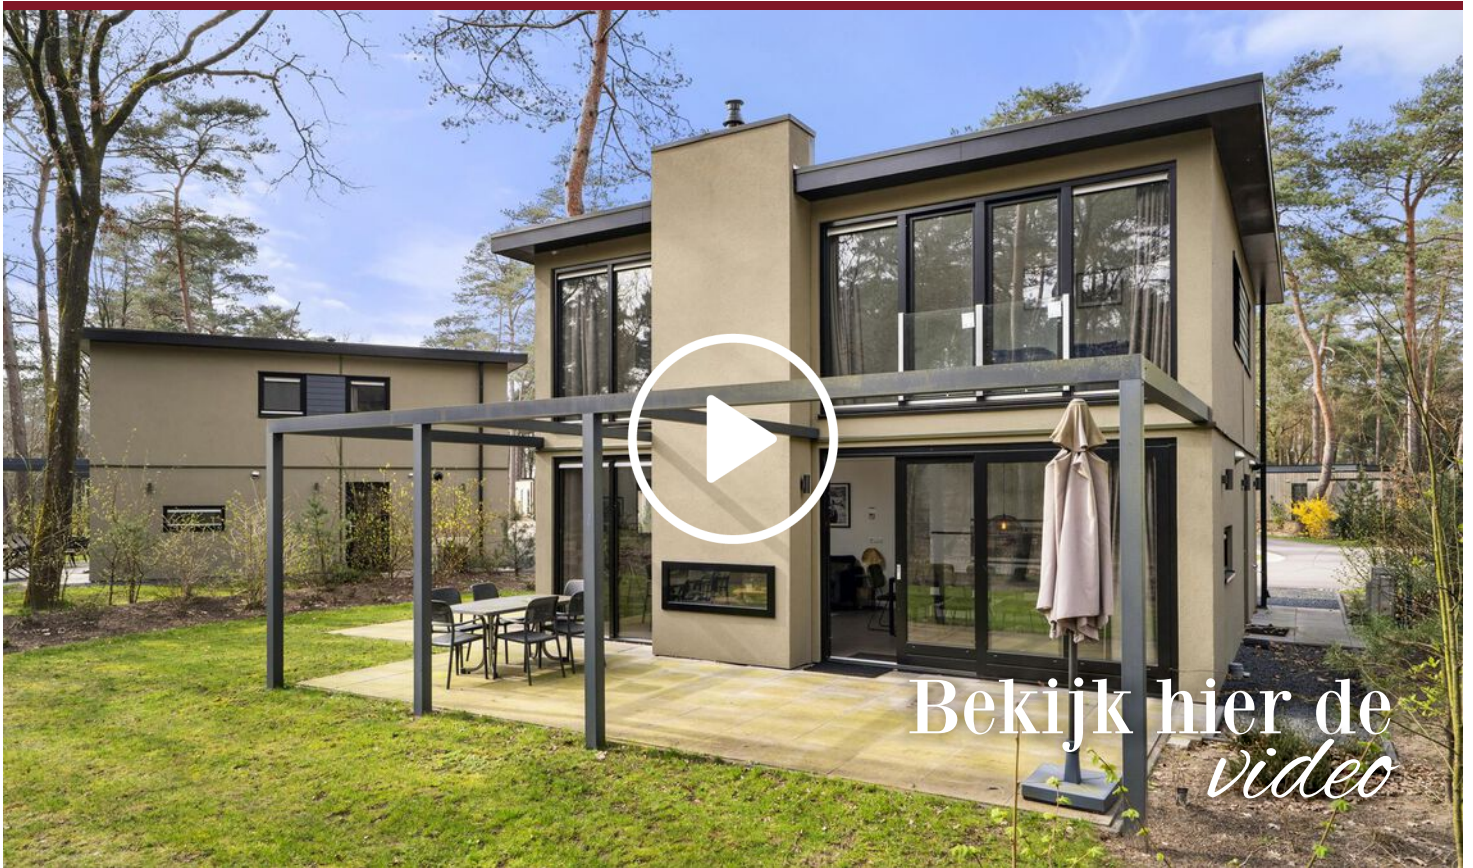

Vijverlaan 1 - B85 Otterlo

Stijlvolle recreatiewoning vol comfort op een prachtig perceel aan de bosrand

111 m² woonoppervlakte
410 m² perceeloppervlakte
5 kamers waarvan 4 slaapkamers
Vraagprijs € 489.000 k.k.

Maaïke van Doorn

MAKELAAR