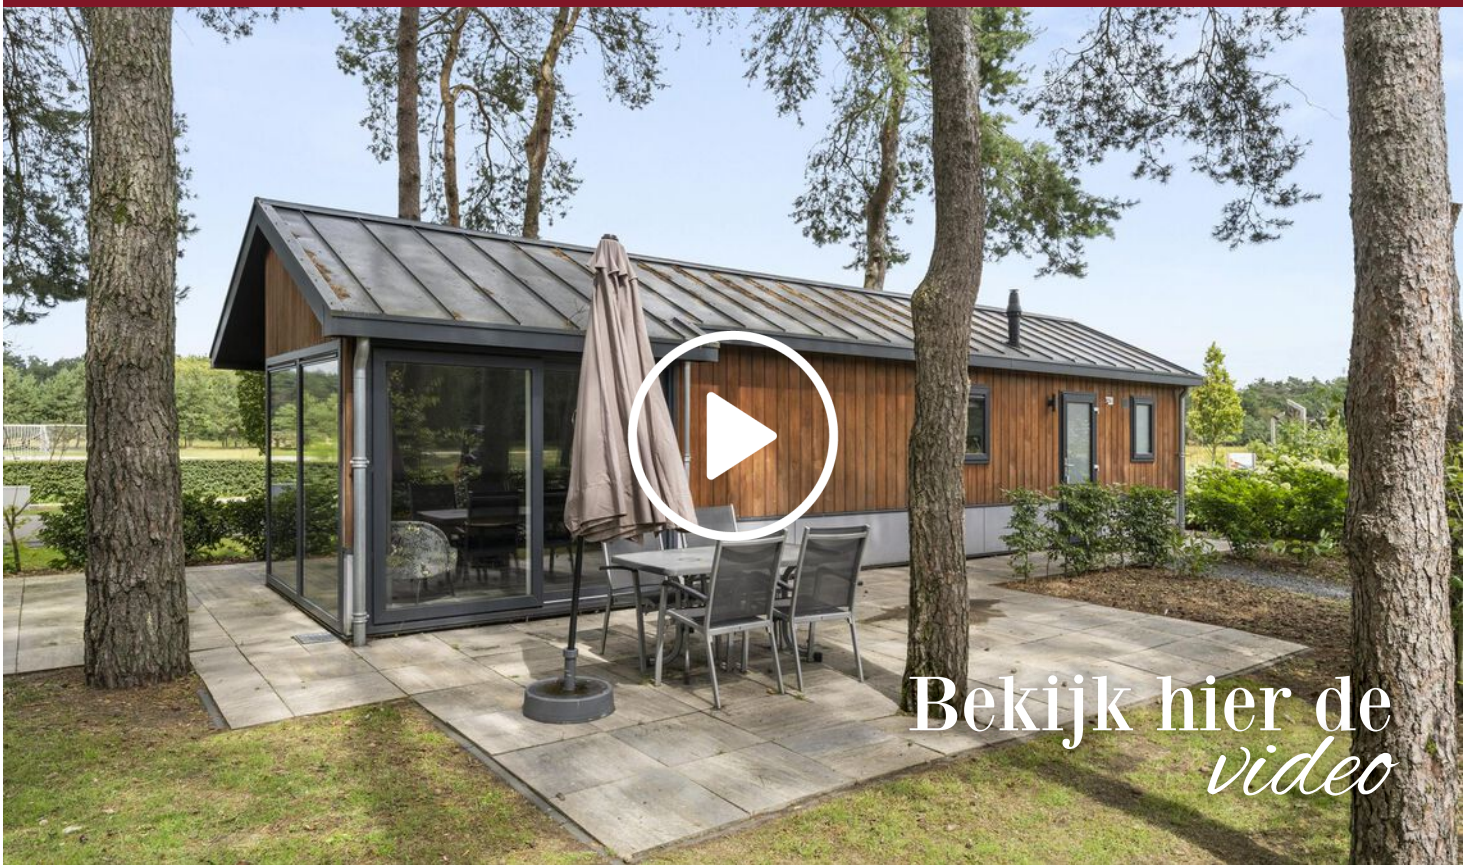

Arnhemseweg 100 - 114 Otterlo

Bekijk hier de
video

Modern recreatiechalet vol hedendaags comfort in het groen van Otterlo

52 m² woonoppervlakte

360 m² huurgrond

3 kamers waarvan 2 slaapkamers

Vraagprijs € 139.000 v.o.n.

Maaïke van Doorn

MAKELAAR