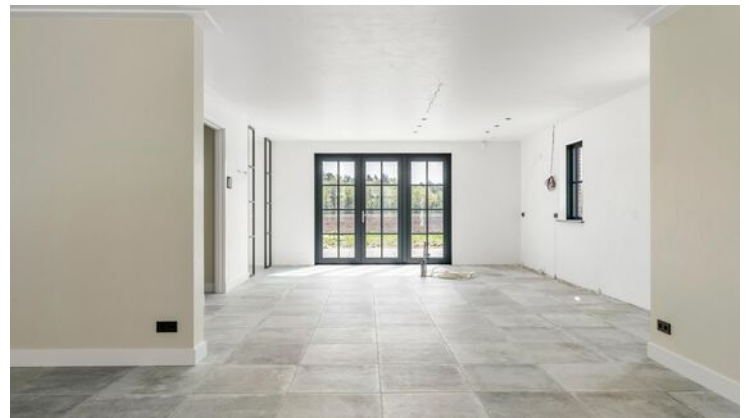

Kootwijkerdijk 20A Kootwijkerbroek

Landelijk gelegen vrijstaande woning in Kempische stijl

242 m² woonoppervlakte

2.608 m² perceeloppervlakte

6 kamers waarvan 3 slaapkamers

Vraagprijs € 1.090.000 k.k.

Maaïke van Doorn