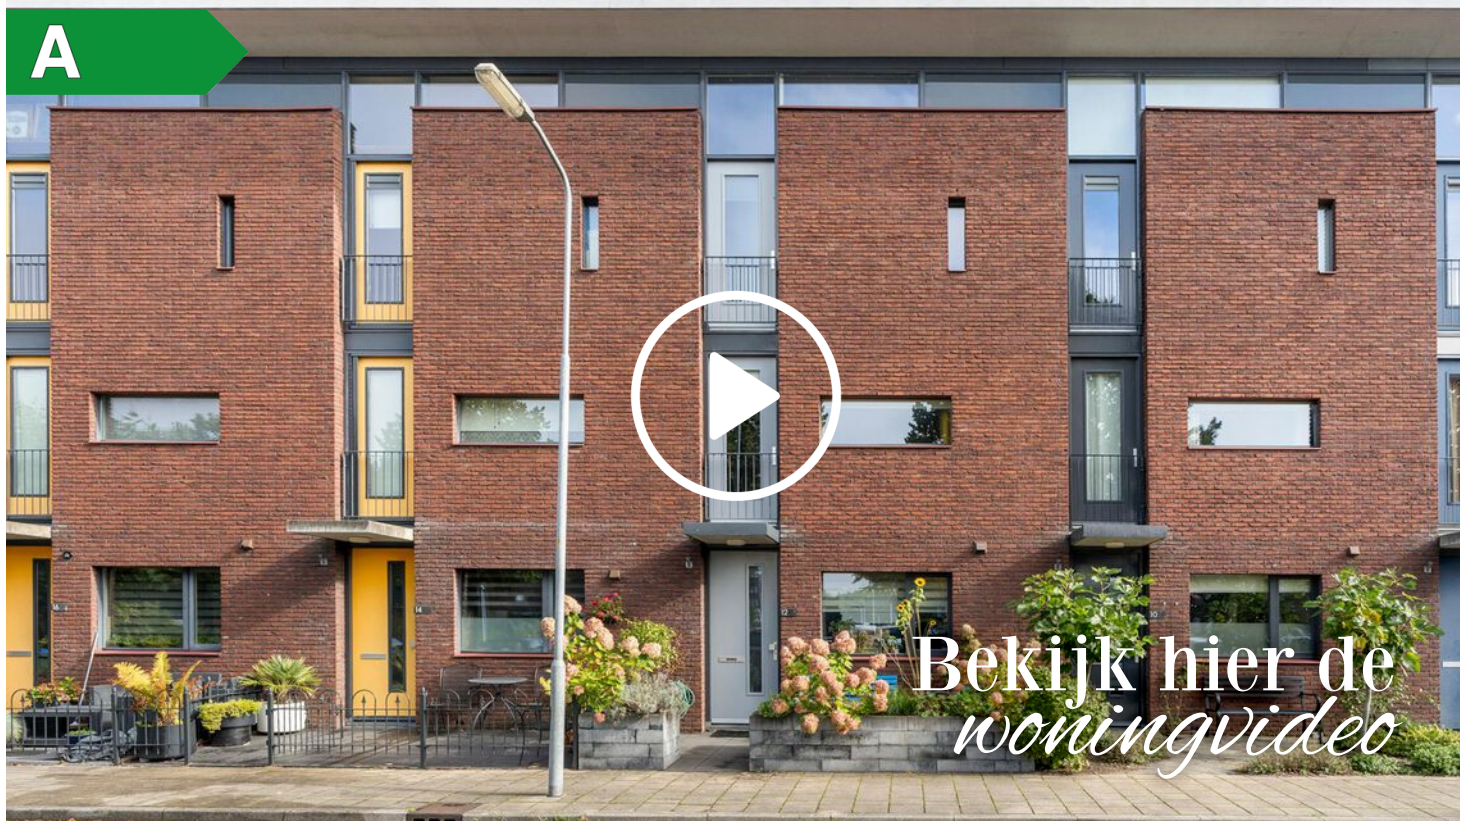

# Lobelialaan 12 Ede

A

Fijne en sfeervolle gezinswoning vol wooncomfort op een fijne locatie in Ede

109 m<sup>2</sup> woonoppervlakte  
113 m<sup>2</sup> perceeloppervlakte  
5 kamers waarvan 4 slaapkamers  
**Vraagprijs € 325.000 k.k.**