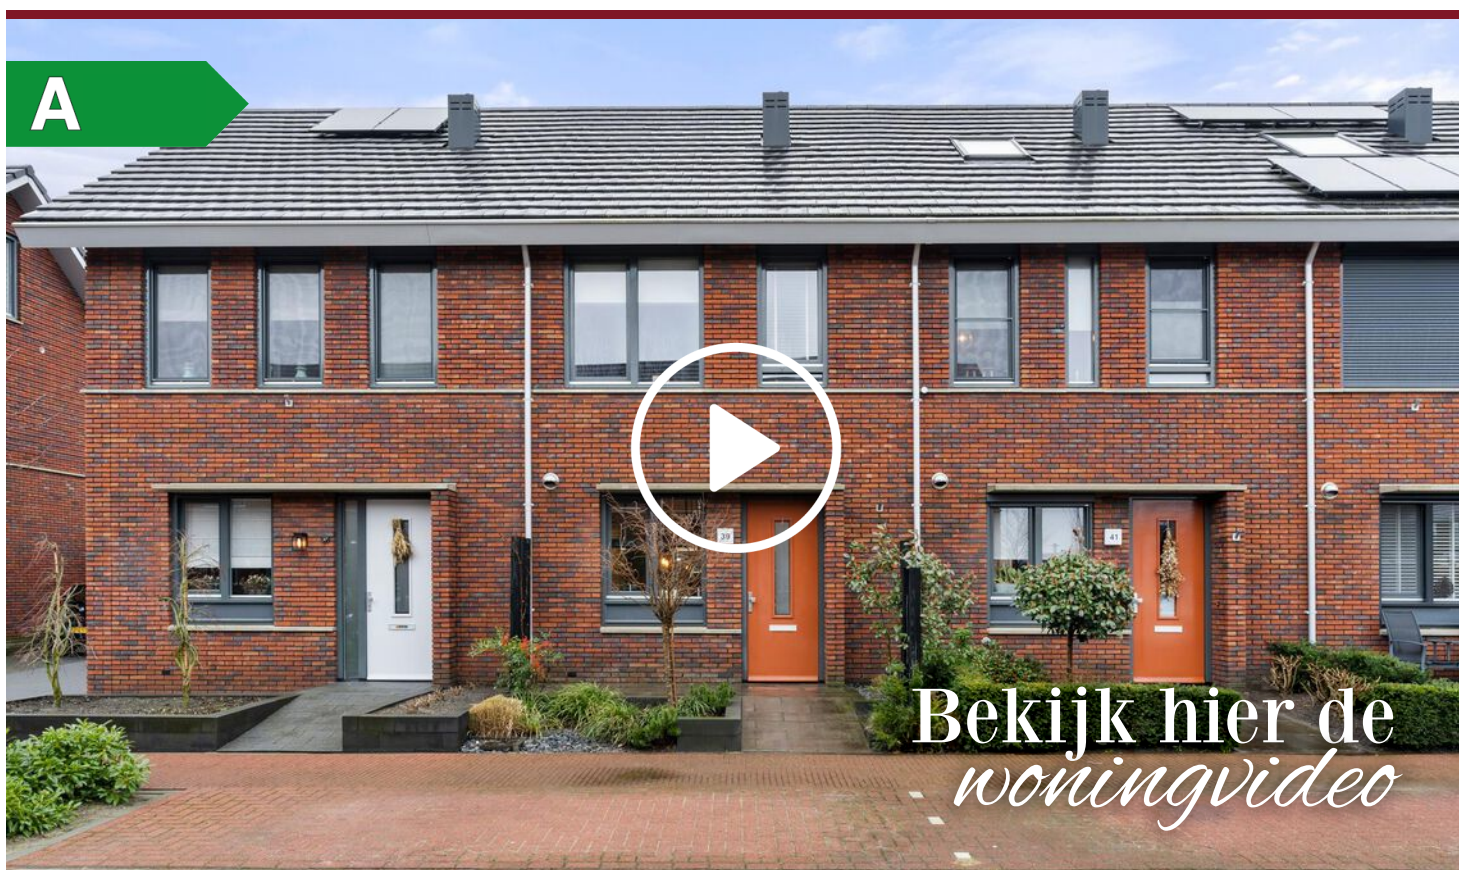

Schoolstraat 39 Ederveen

A

Bekijk hier de
woningvideo

Sfeervolle en instapklare tussenwoning in een leuke wijk in Ederveen

128 m² perceeloppervlakte
4 kamers waarvan 3 slaapkamers

Vraagprijs € 395.000 k.k.

Maaïke van Doorn

MAKELAAR