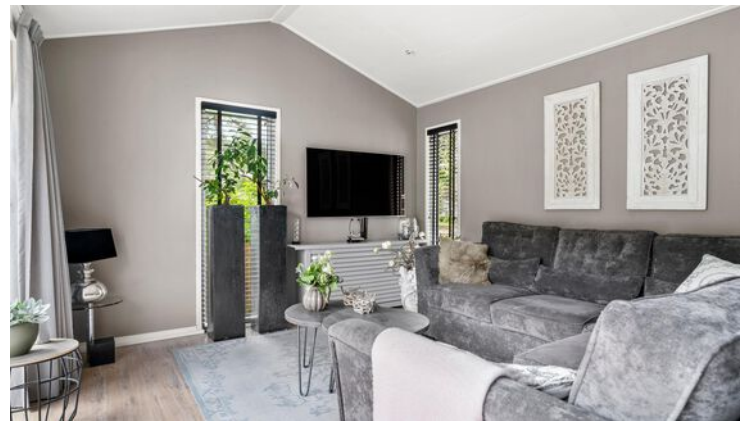

# Immenweg 15 - 360 Lunteren

Vrijstaande recreatiewoning op een leuke plek aan het water op Landgoed de Scheleberg in Lunteren

253 m<sup>2</sup> perceeloppervlakte  
3 kamers waarvan 2 slaapkamers  
**Vraagprijs € 229.000 k.k.**