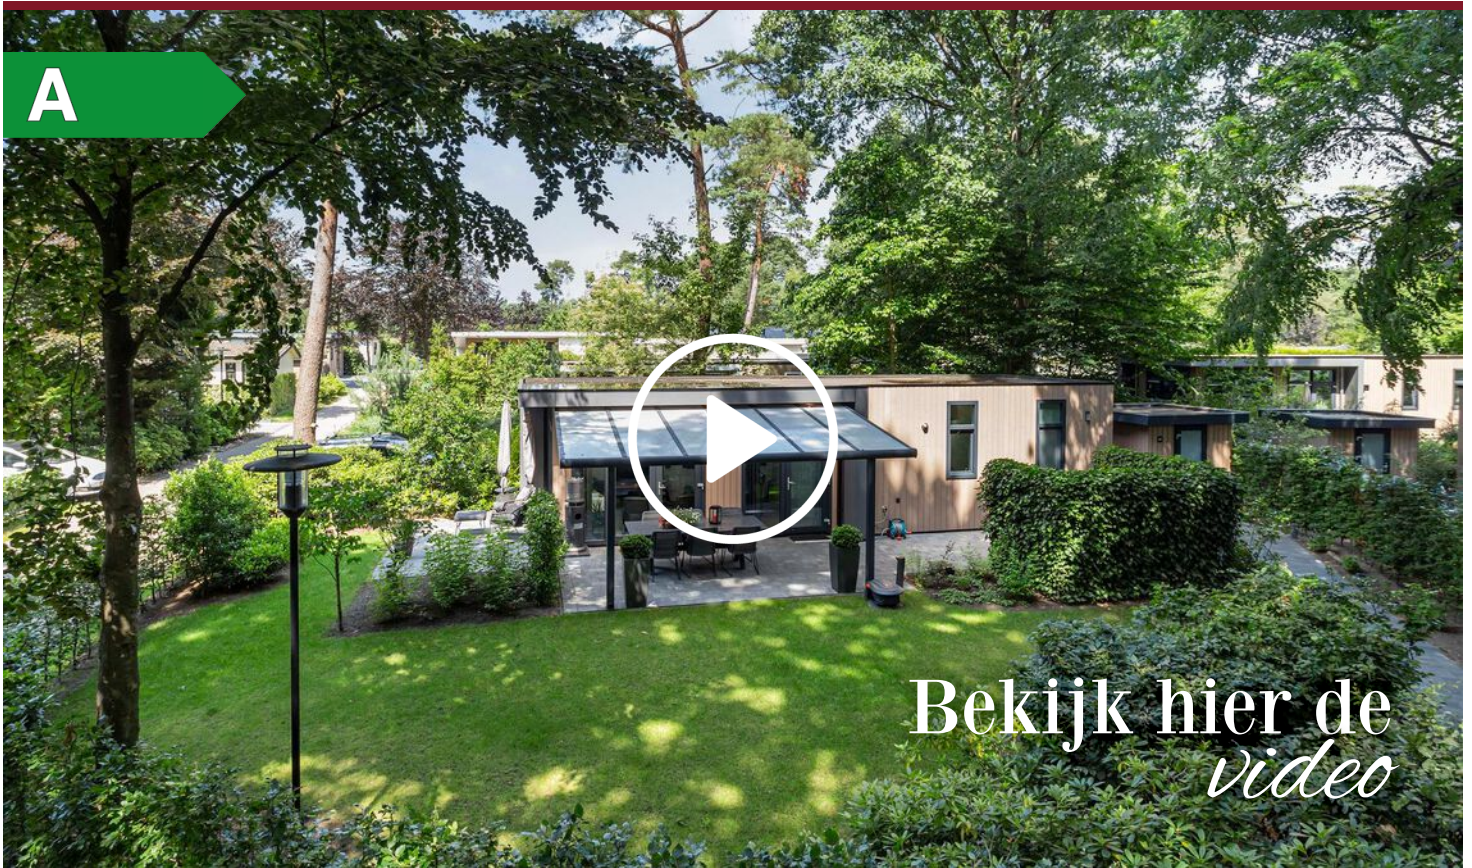

# Immenweg 15 - 189 Lunteren

Stijlvol recreëren op de Veluwe  
47 m<sup>2</sup> woonoppervlakte  
323 m<sup>2</sup> perceeloppervlakte  
3 kamers waarvan 2 slaapkamers  
**Vraagprijs € 219.000 k.k.**

*Maaïke van Doorn*

MAKELAAR