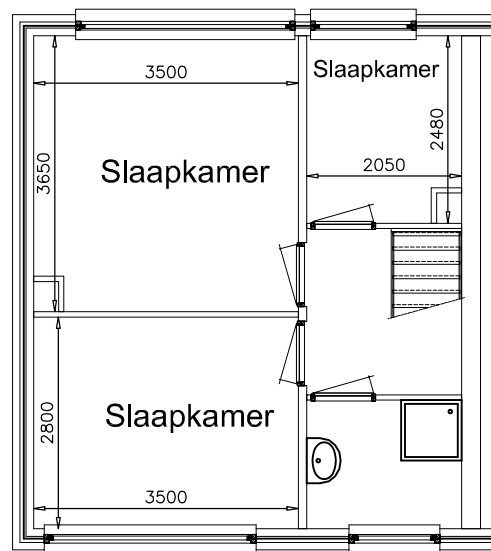

Begane grond

1e verdieping

2e verdieping

Tekening is niet op schaal
Tekening is niet bindend

Adres:	Oranje Nassaustraat 22
VHE nummer:	3108
Complex:	3314
Getekend:	19-08-2013
	Gewijzigd: