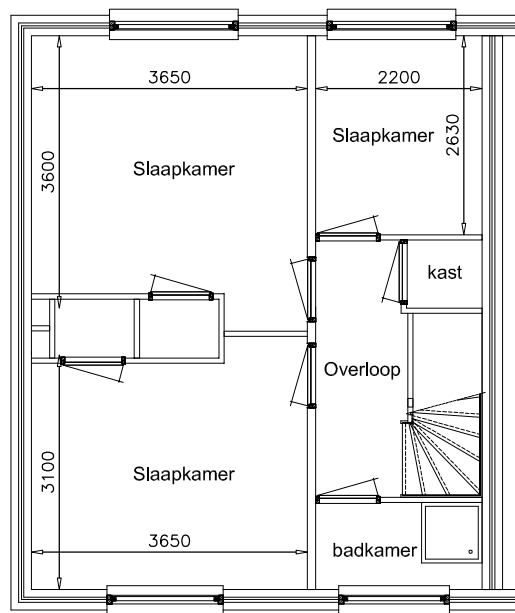

Begane grond

1e verdieping

Zolder

Tekening is niet op schaal
Tekening is niet bindend

Adres:	Burg. Honijkstraat 26
VHE nummer:	4437
Complex:	4113
Getekend:	11-1-2020
	Gewijzigd: