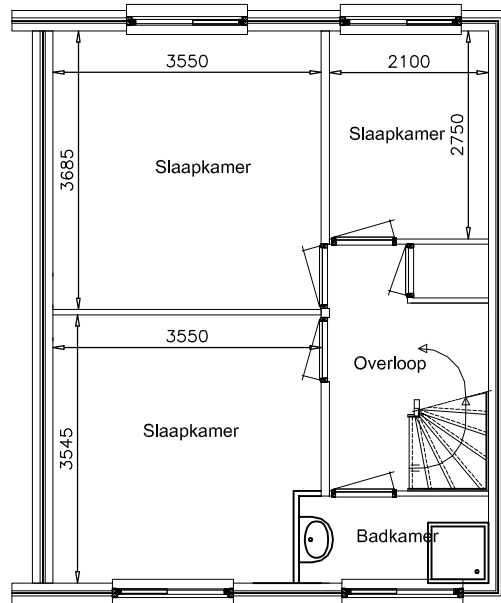

begane grond

1e Verdieping

zolder

Tekening is niet op schaal  
Tekening is niet bindend

Adres:	Raadhuisstraat 31
VHE nummer:	4664
Complex:	4303
Getekend:	29-12-2019
	Gewl.jzgd: