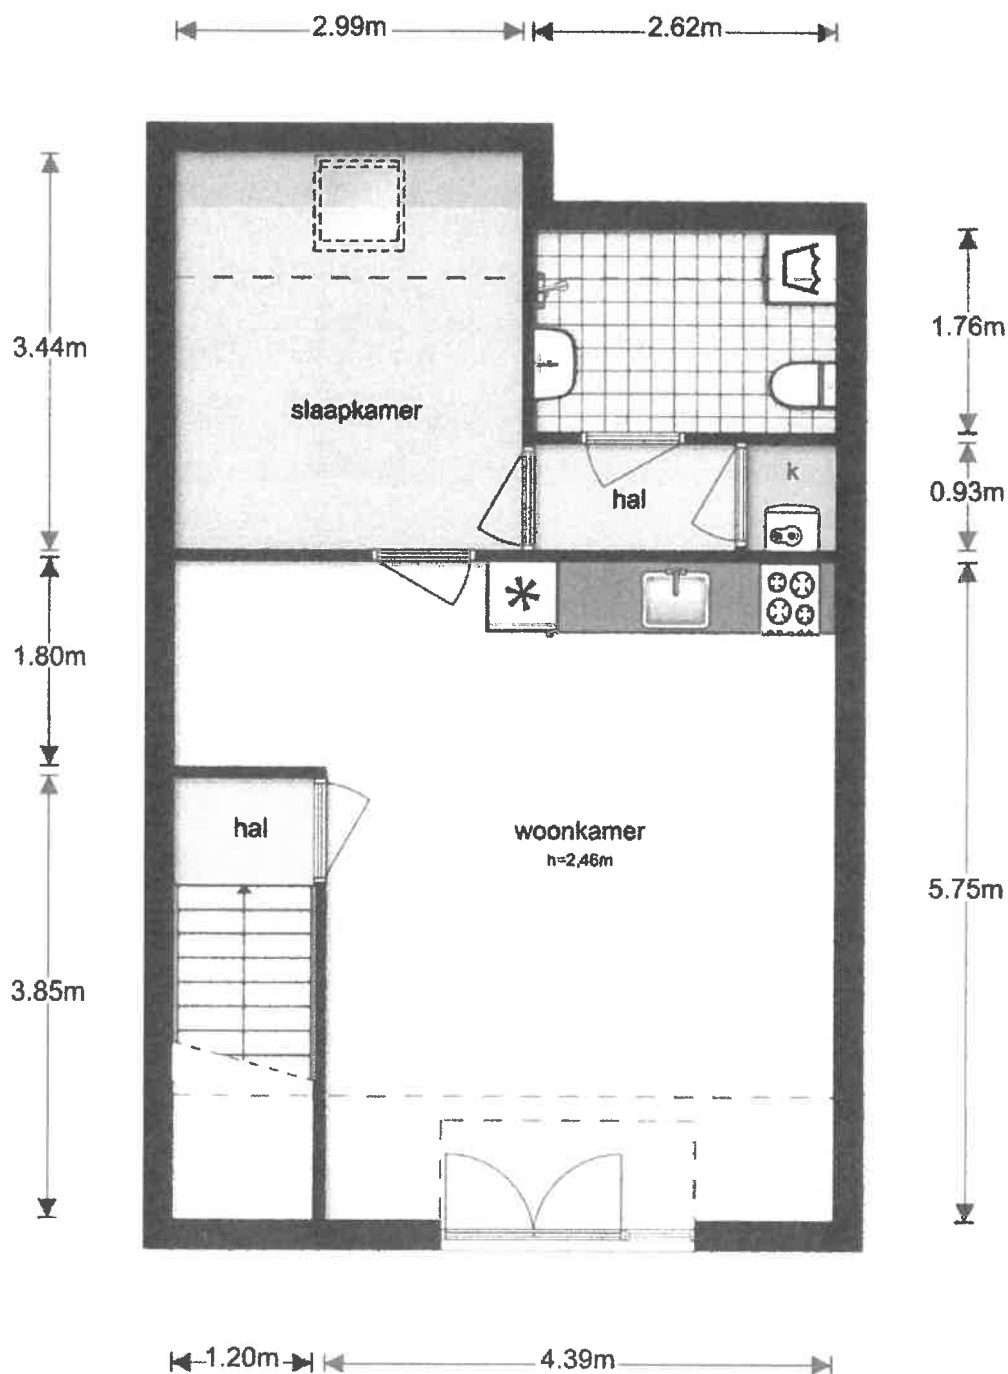

Crosestein 2043 - Zelst
Tweede Verdieping

De plattegronden zijn geproduceerd voor promotionele doeleinden en ter indicatie.
Aan de plattegronden kunnen geen rechten worden ontleend
© www.objectenco.nl