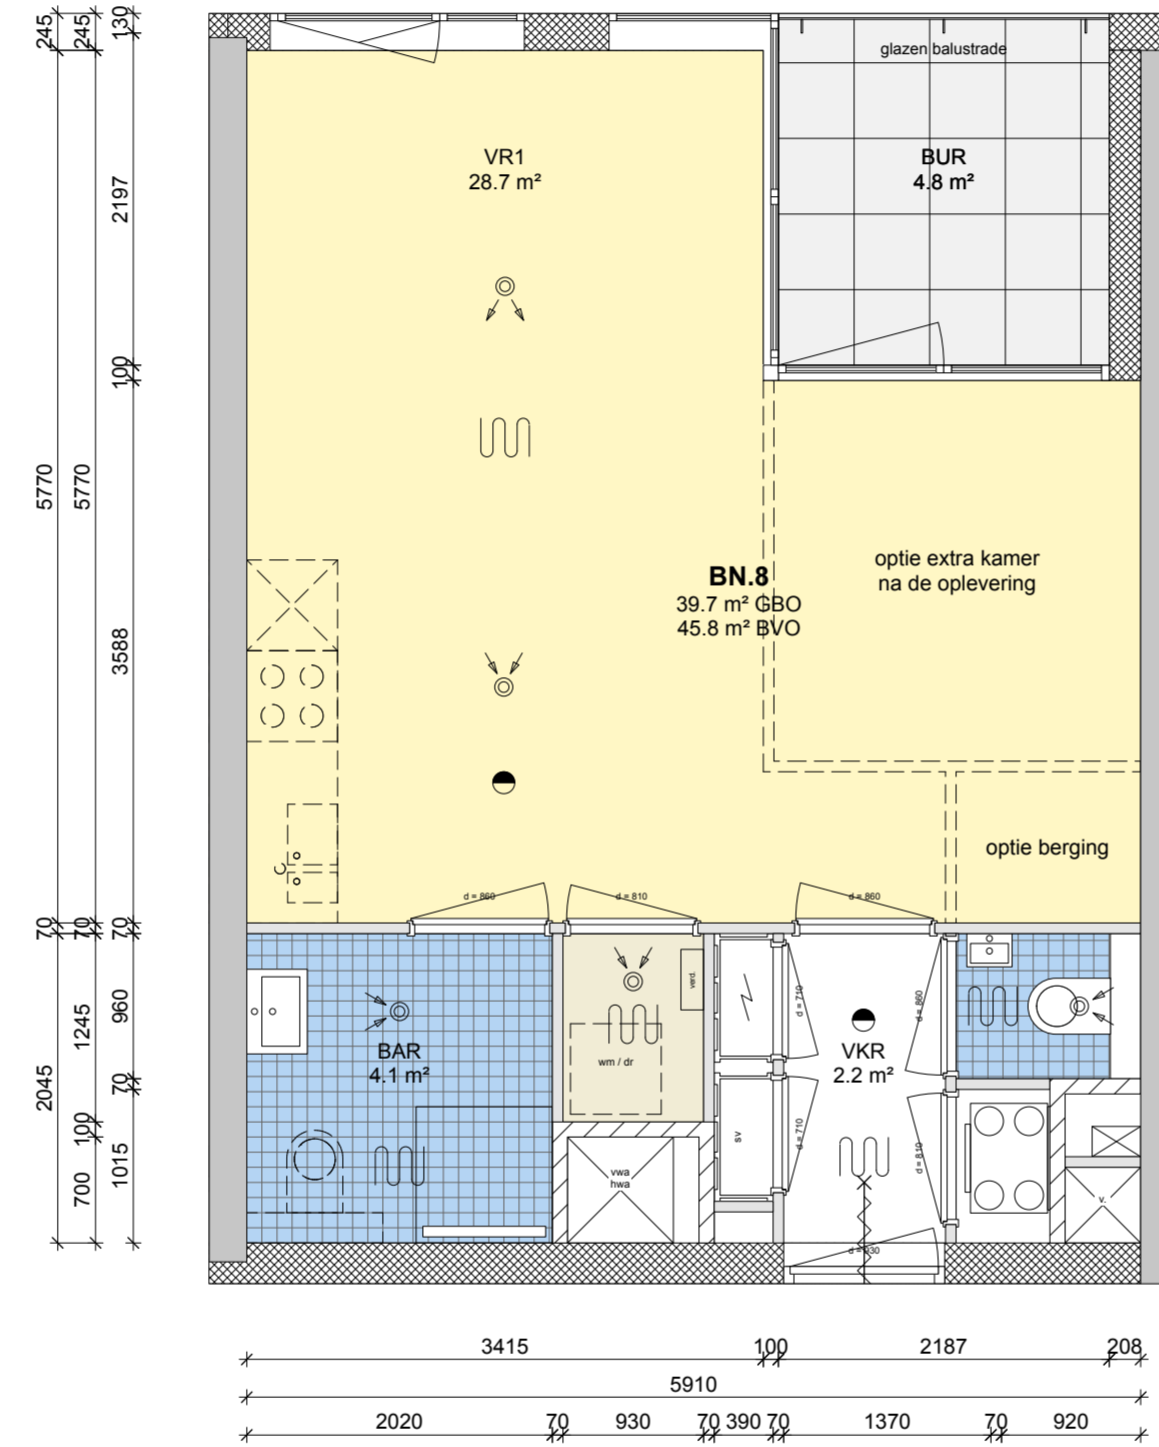

De maatvoering is slechts indicatief en kan nog wijzigen.
 De keukenopstelling is nader te bepalen door de keukenleverancier.
 Er kunnen geen rechten worden ontleend aan deze tekening.

1e verdieping

Appartement BN.8

Datum	28-09-2022
Schaal / afmeting	1:50 / A2
Tekeningnummer	1820-V-BN.8-01
Ontwerp	Jan Bochmann Architecten