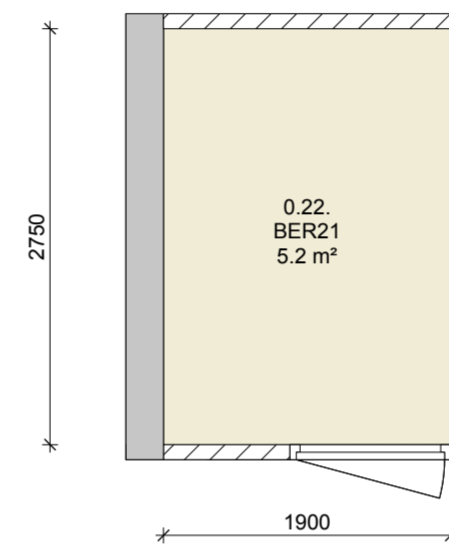

De maatvoering is slechts indicatief en kan nog wijzigen.
 De keukenopstelling is nader te bepalen door de keukenleverancier.
 Er kunnen geen rechten worden ontleend aan deze tekening.

3e verdieping

begane grond

3e verdieping

Appartement BN.27

Datum	28-09-2022
Schaal / afmeting	1:50 / A2
Tekeningnummer	1820-V-BN.27-01
Ontwerp	Jan Bochmann Architecten