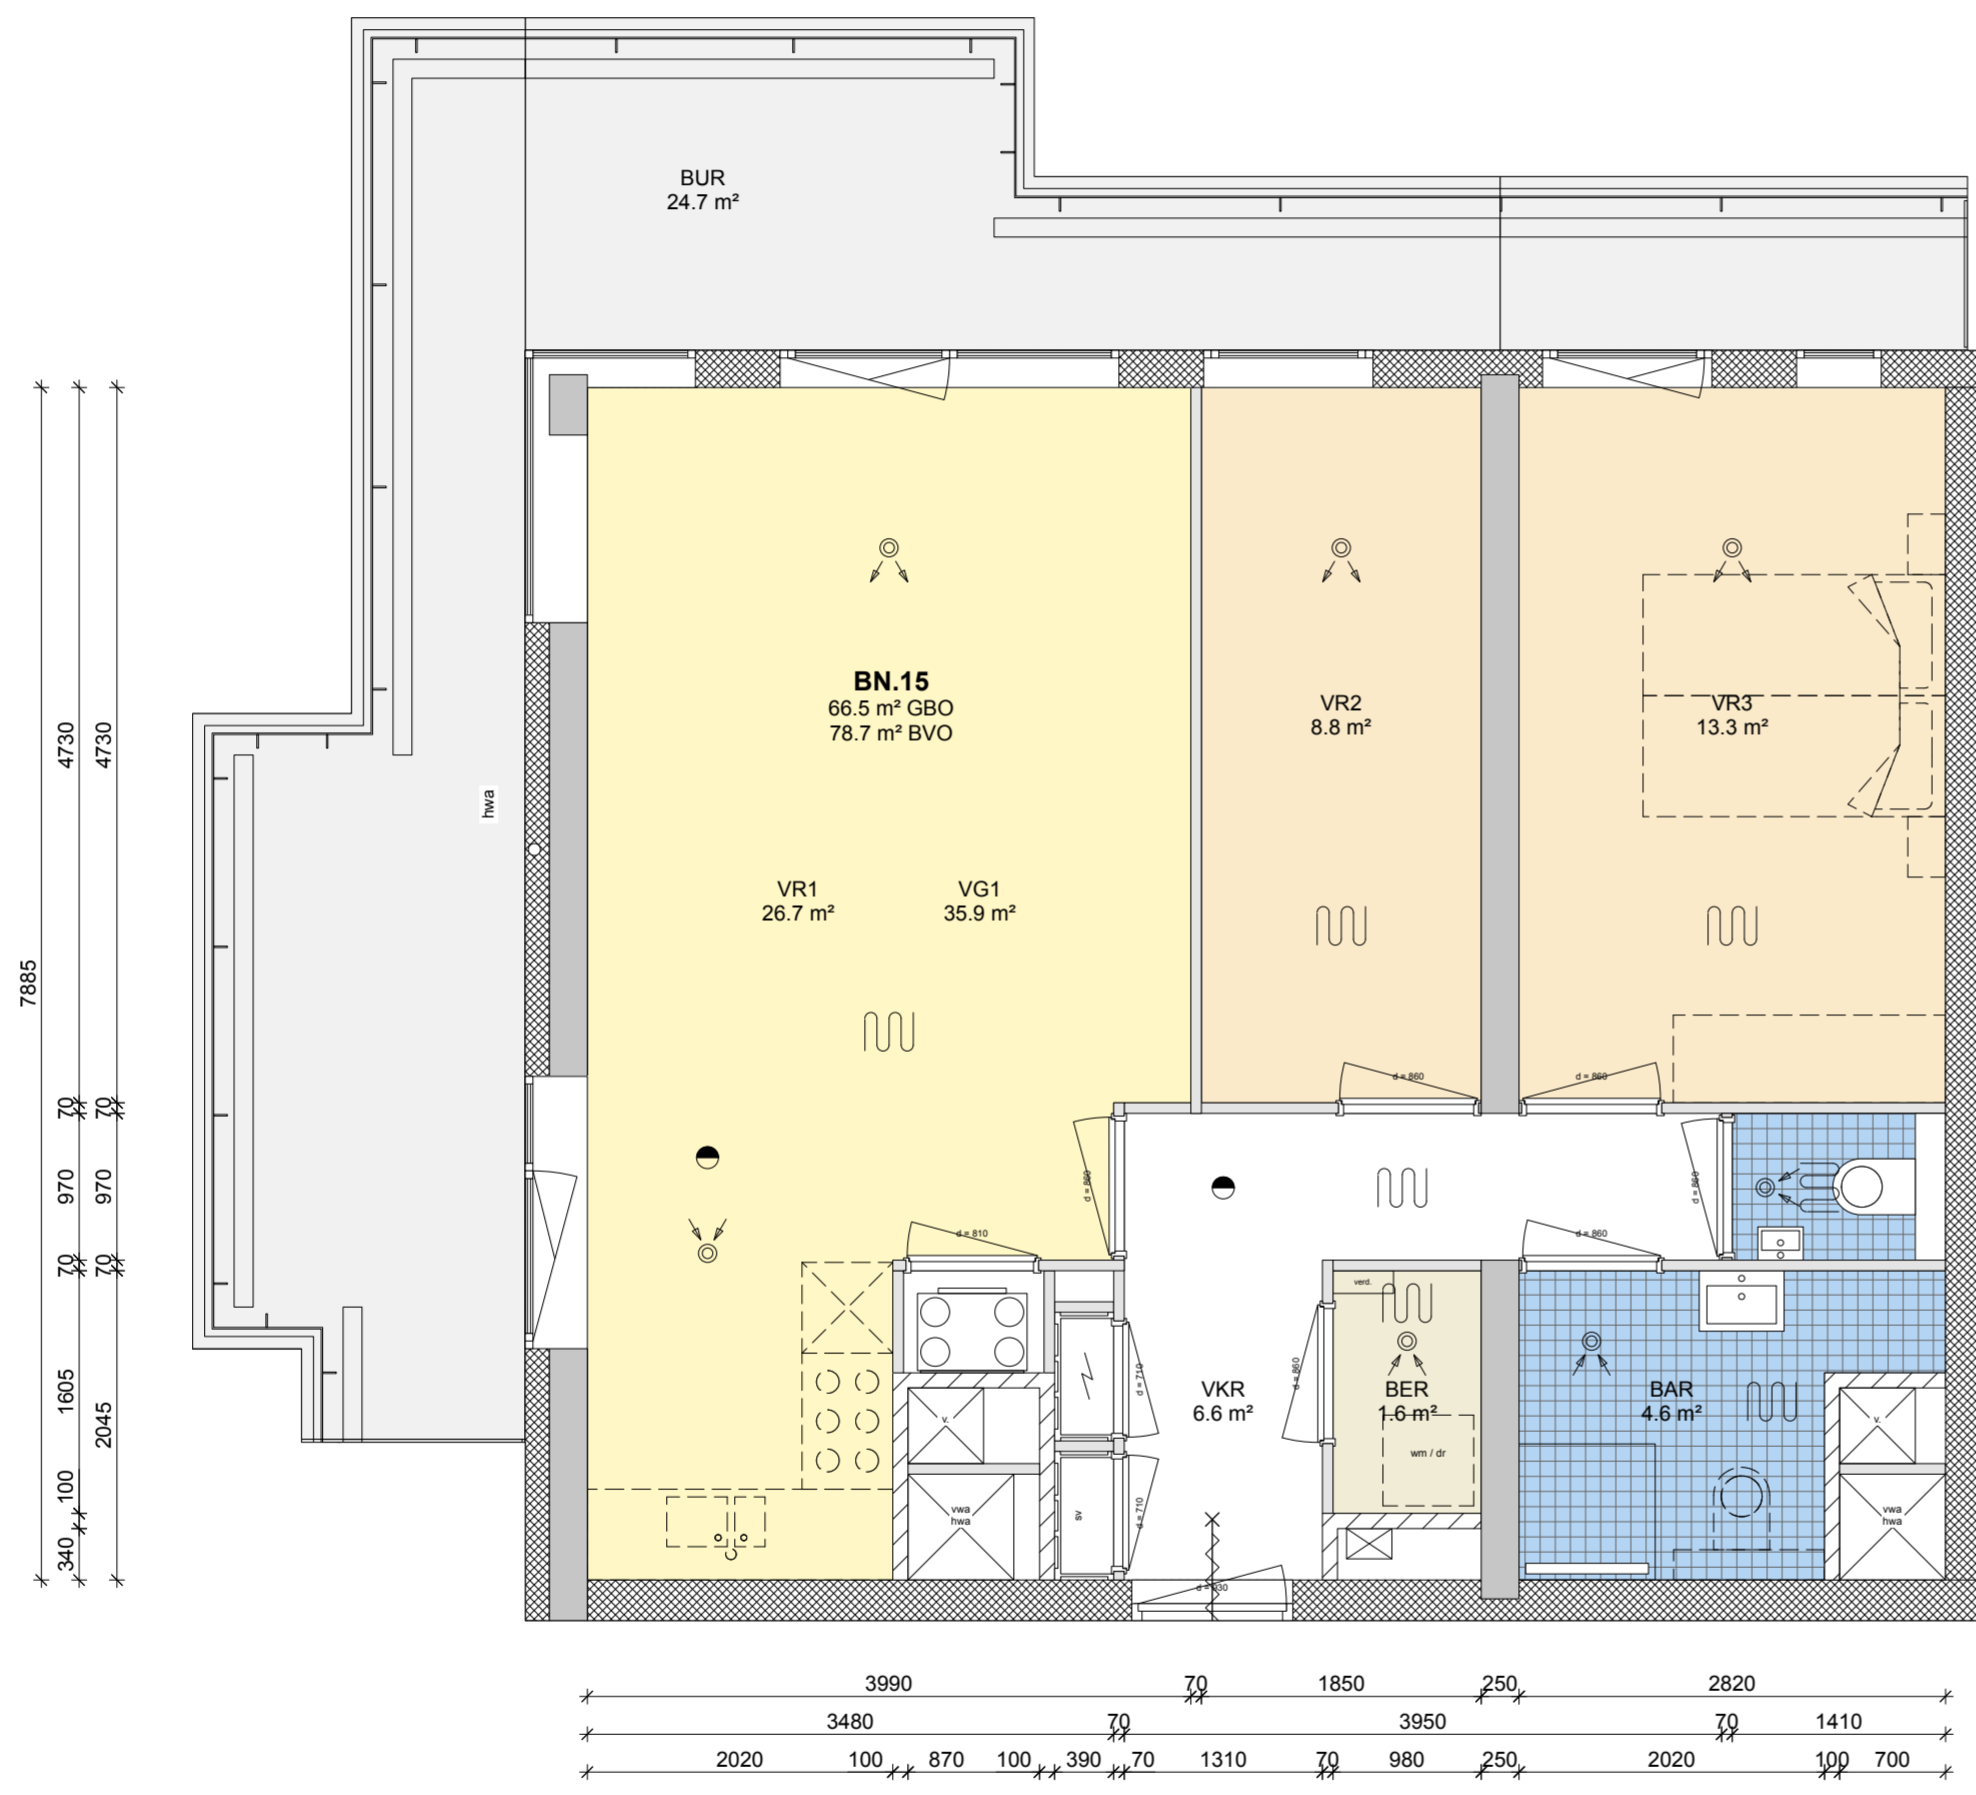

De maatvoering is slechts indicatief en kan nog wijzigen.
 De keukenopstelling is nader te bepalen door de keukenleverancier.
 Er kunnen geen rechten worden ontleend aan deze tekening.

2e verdieping

2e verdieping

2e verdieping

Appartement BN.15

Datum	28-09-2022
Schaal / afmeting	1:50 / A2
Tekeningnummer	1820-V-BN.15-01
Ontwerp	Jan Bochmann Architecten