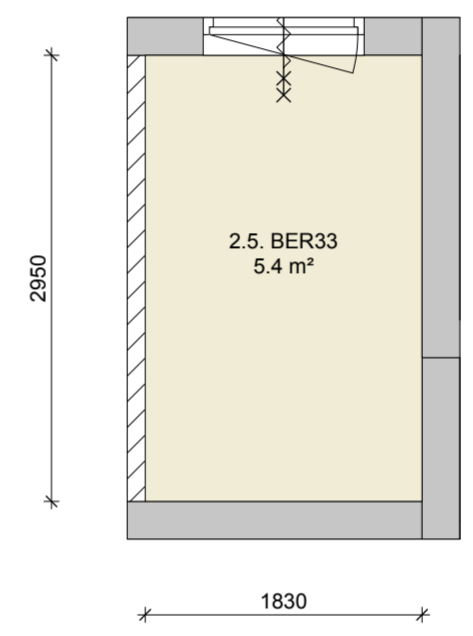

De maatvoering is slechts indicatief en kan nog wijzigen.
 De keukenopstelling is nader te bepalen door de keukenleverancier.
 Er kunnen geen rechten worden ontleend aan deze tekening.

2e verdieping

2e verdieping

2e verdieping

Appartement BN.15

Datum	28-09-2022
Schaal / afmeting	1:50 / A2
Tekeningnummer	1820-V-BN.15-01
Ontwerp	Jan Bochmann Architecten