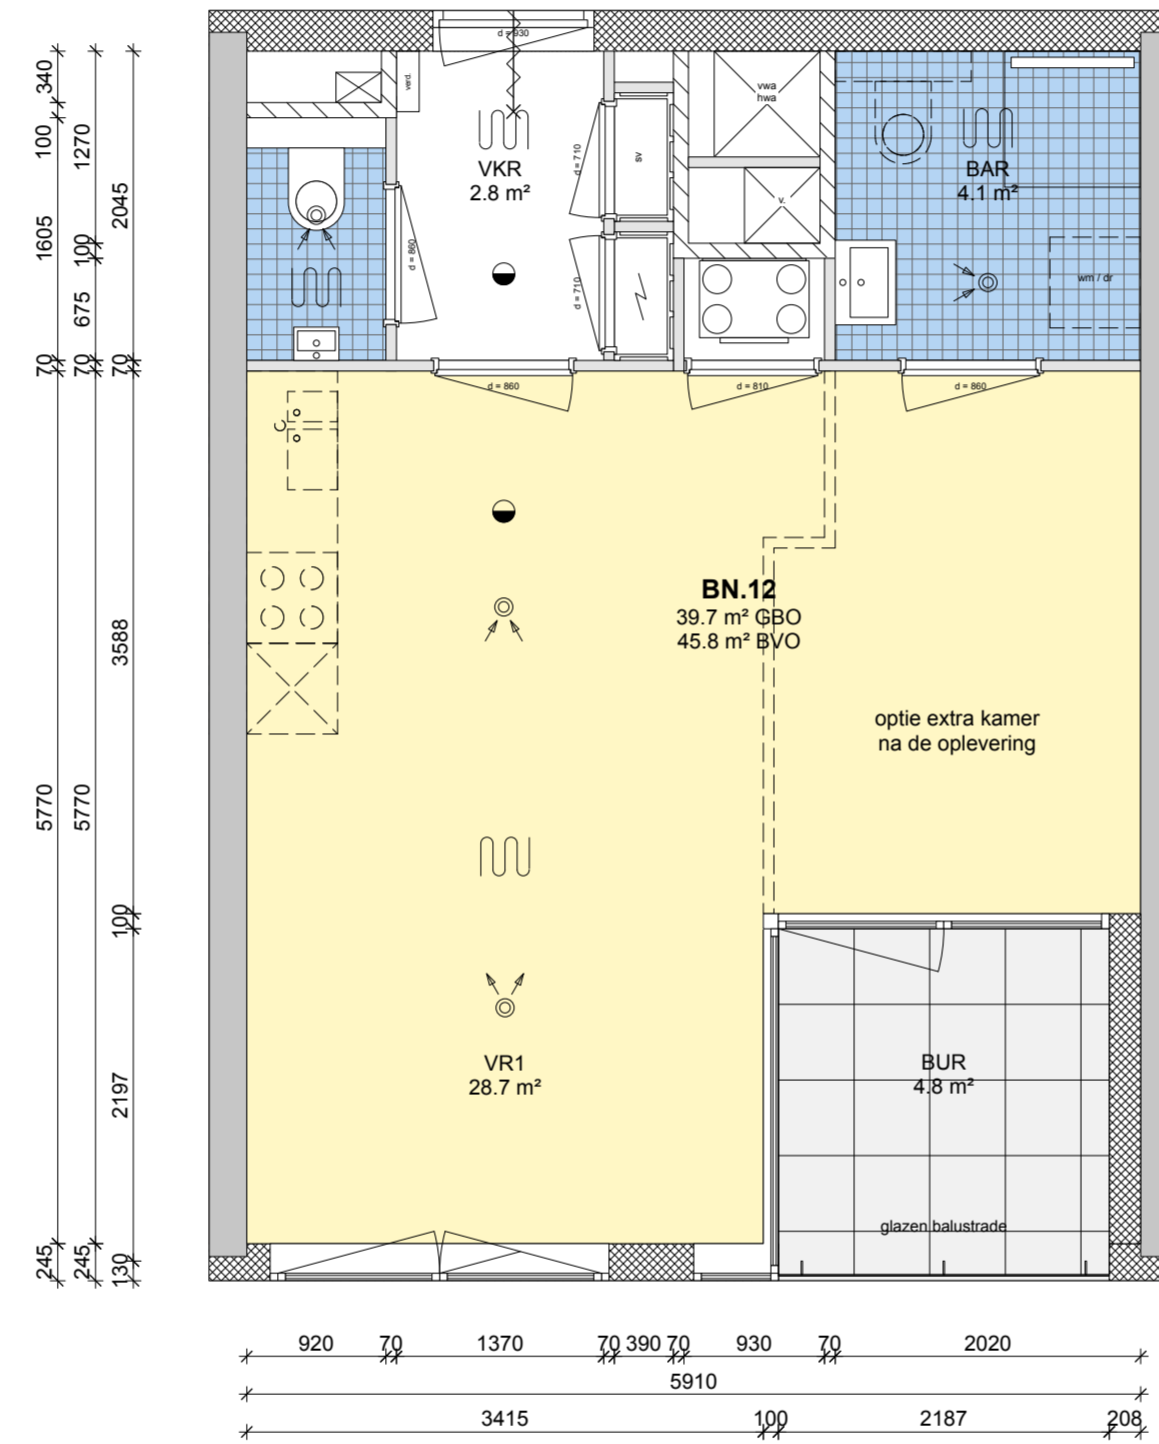

De maatvoering is slechts indicatief en kan nog wijzigen.
 De keukenopstelling is nader te bepalen door de keukenleverancier.
 Er kunnen geen rechten worden ontleend aan deze tekening.

1e verdieping

Appartement BN.12

Datum	28-09-2022
Schaal / afmeting	1:50 / A2
Tekeningnummer	1820-V-BN.12-01
Ontwerp	Jan Bochmann Architecten