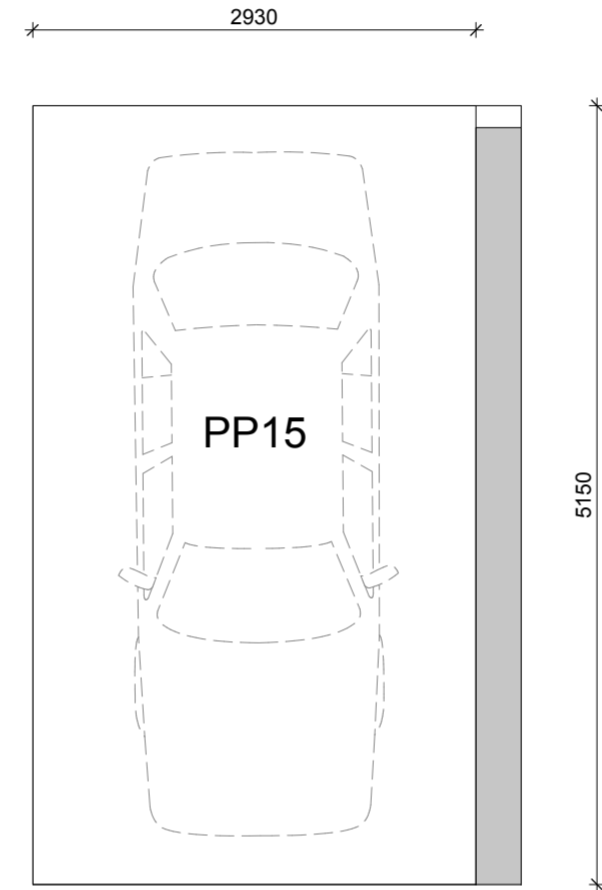

De maatvoering is slechts indicatief en kan nog wijzigen.
 De keukenopstelling is nader te bepalen door de keukenleverancier.
 Er kunnen geen rechten worden ontleend aan deze tekening.

7e verdieping

stallingsgarage

stallingsgarage

7e verdieping

Appartement BN.57

Datum	28-09-2022
Schaal / afmeting	1:50 / A2
Tekeningnummer	1820-V-BN.57-01
Ontwerp	Jan Bochmann Architecten