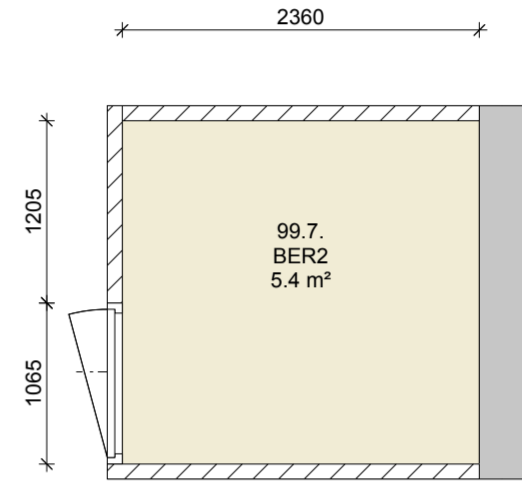

De maatvoering is slechts indicatief en kan nog wijzigen.
 De keukenopstelling is nader te bepalen door de keukenleverancier.
 Er kunnen geen rechten worden ontleend aan deze tekening.

7e verdieping

stallingsgarage

stallingsgarage

7e verdieping

Appartement BN.57

Datum	28-09-2022
Schaal / afmeting	1:50 / A2
Tekeningnummer	1820-V-BN.57-01
Ontwerp	Jan Bochmann Architecten