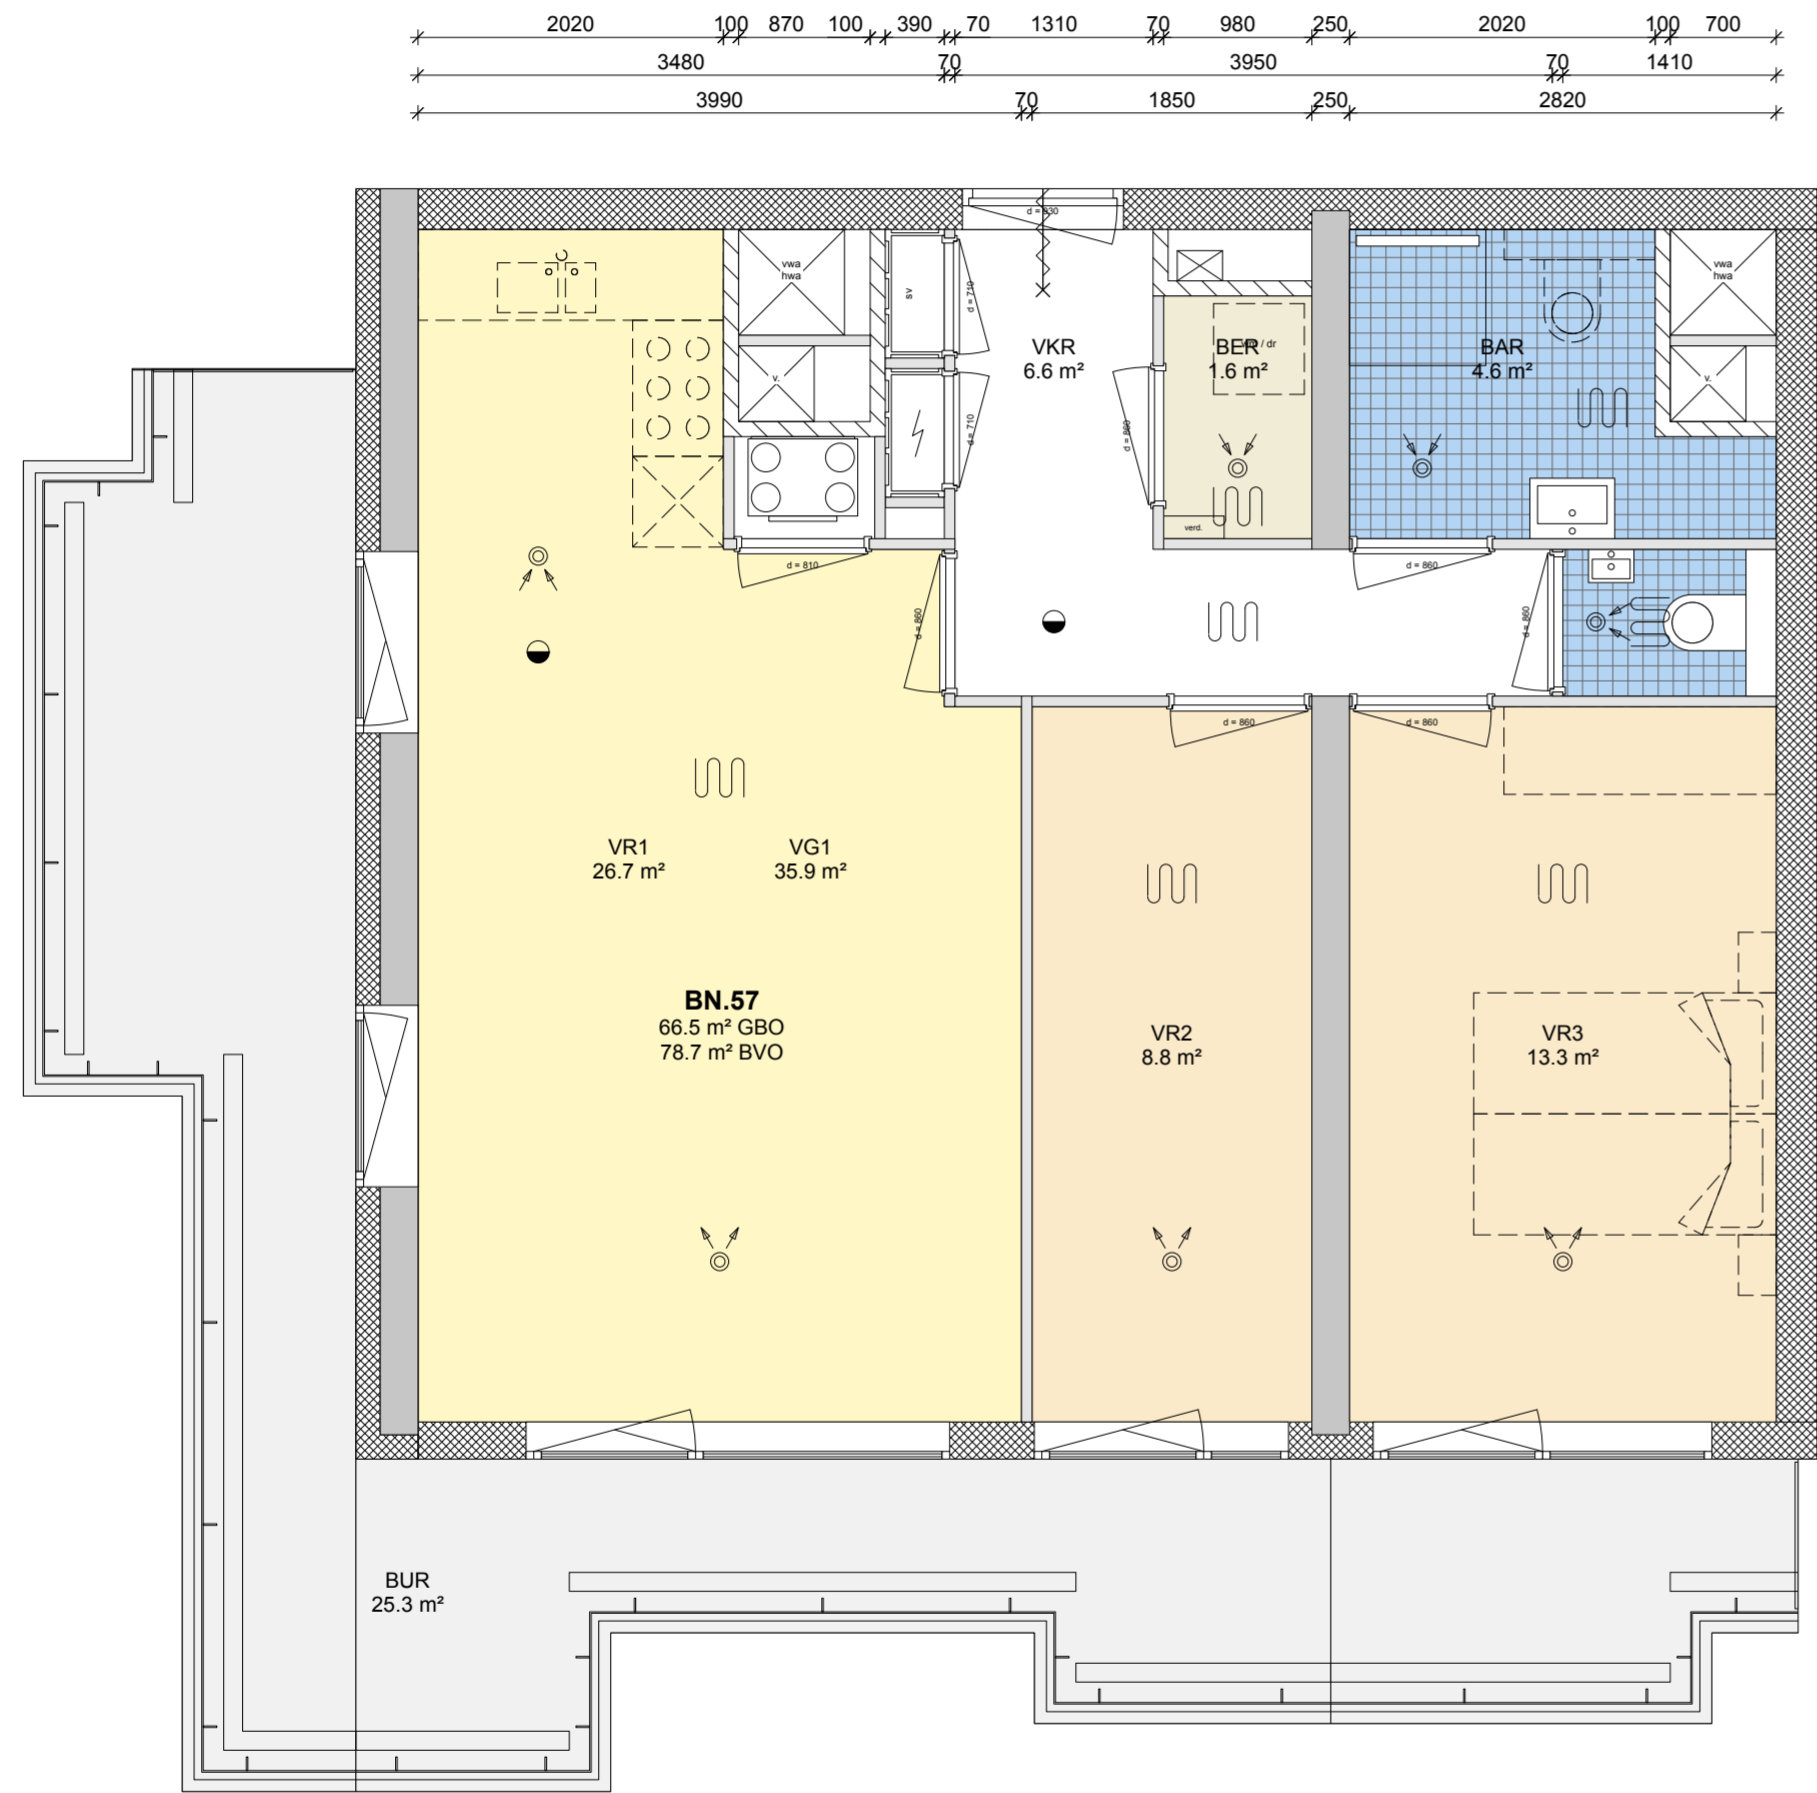

De maatvoering is slechts indicatief en kan nog wijzigen.
 De keukenopstelling is nader te bepalen door de keukenleverancier.
 Er kunnen geen rechten worden ontleend aan deze tekening.

7e verdieping

stallingsgarage

stallingsgarage

7e verdieping

Appartement BN.57

Datum	28-09-2022
Schaal / afmeting	1:50 / A2
Tekeningnummer	1820-V-BN.57-01
Ontwerp	Jan Bochmann Architecten