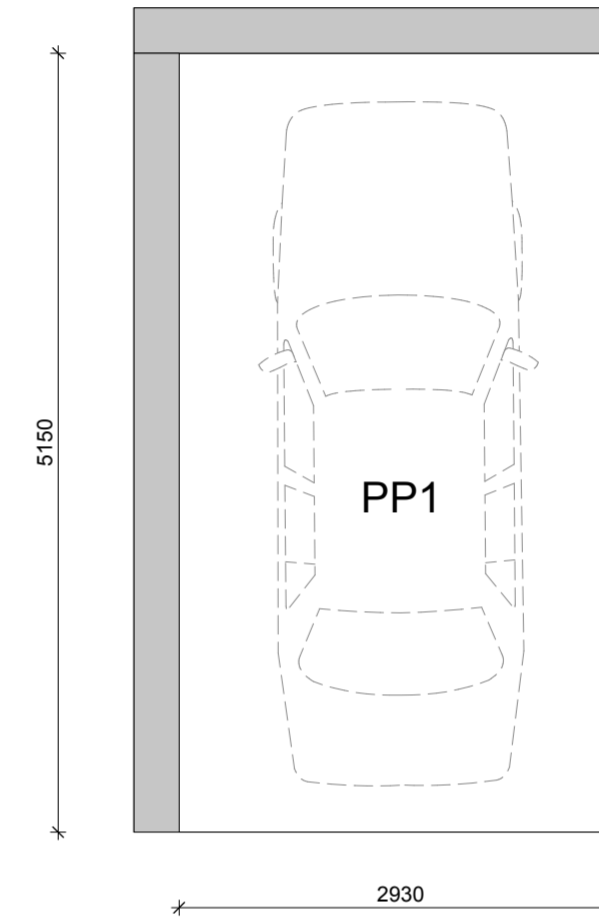

De maatvoering is slechts indicatief en kan nog wijzigen.
 De keukenopstelling is nader te bepalen door de keukenleverancier.
 Er kunnen geen rechten worden ontleend aan deze tekening.

5e verdieping

stallingsgarage

stallingsgarage

5e verdieping

Appartement BN.43

Datum	28-09-2022
Schaal / afmeting	1:50 / A2
Tekeningnummer	1820-V-BN.43-01
Ontwerp	Jan Bochmann Architecten