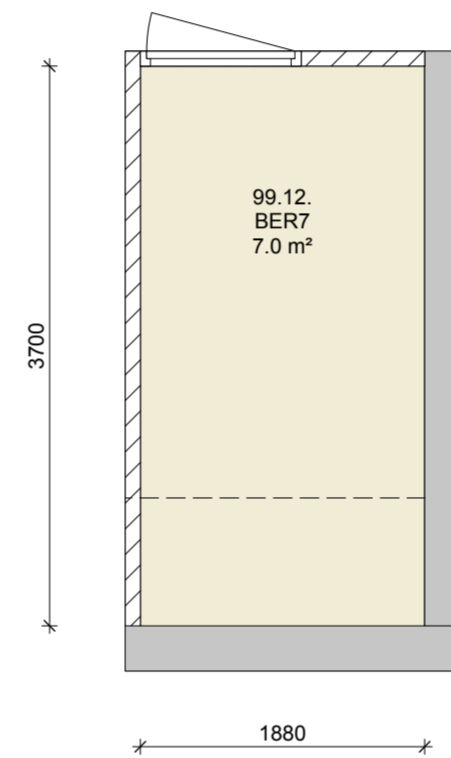

De maatvoering is slechts indicatief en kan nog wijzigen.
 De keukenopstelling is nader te bepalen door de keukenleverancier.
 Er kunnen geen rechten worden ontleend aan deze tekening.

5e verdieping

stallingsgarage

stallingsgarage

5e verdieping

Appartement BN.43

Datum	28-09-2022
Schaal / afmeting	1:50 / A2
Tekeningnummer	1820-V-BN.43-01
Ontwerp	Jan Bochmann Architecten