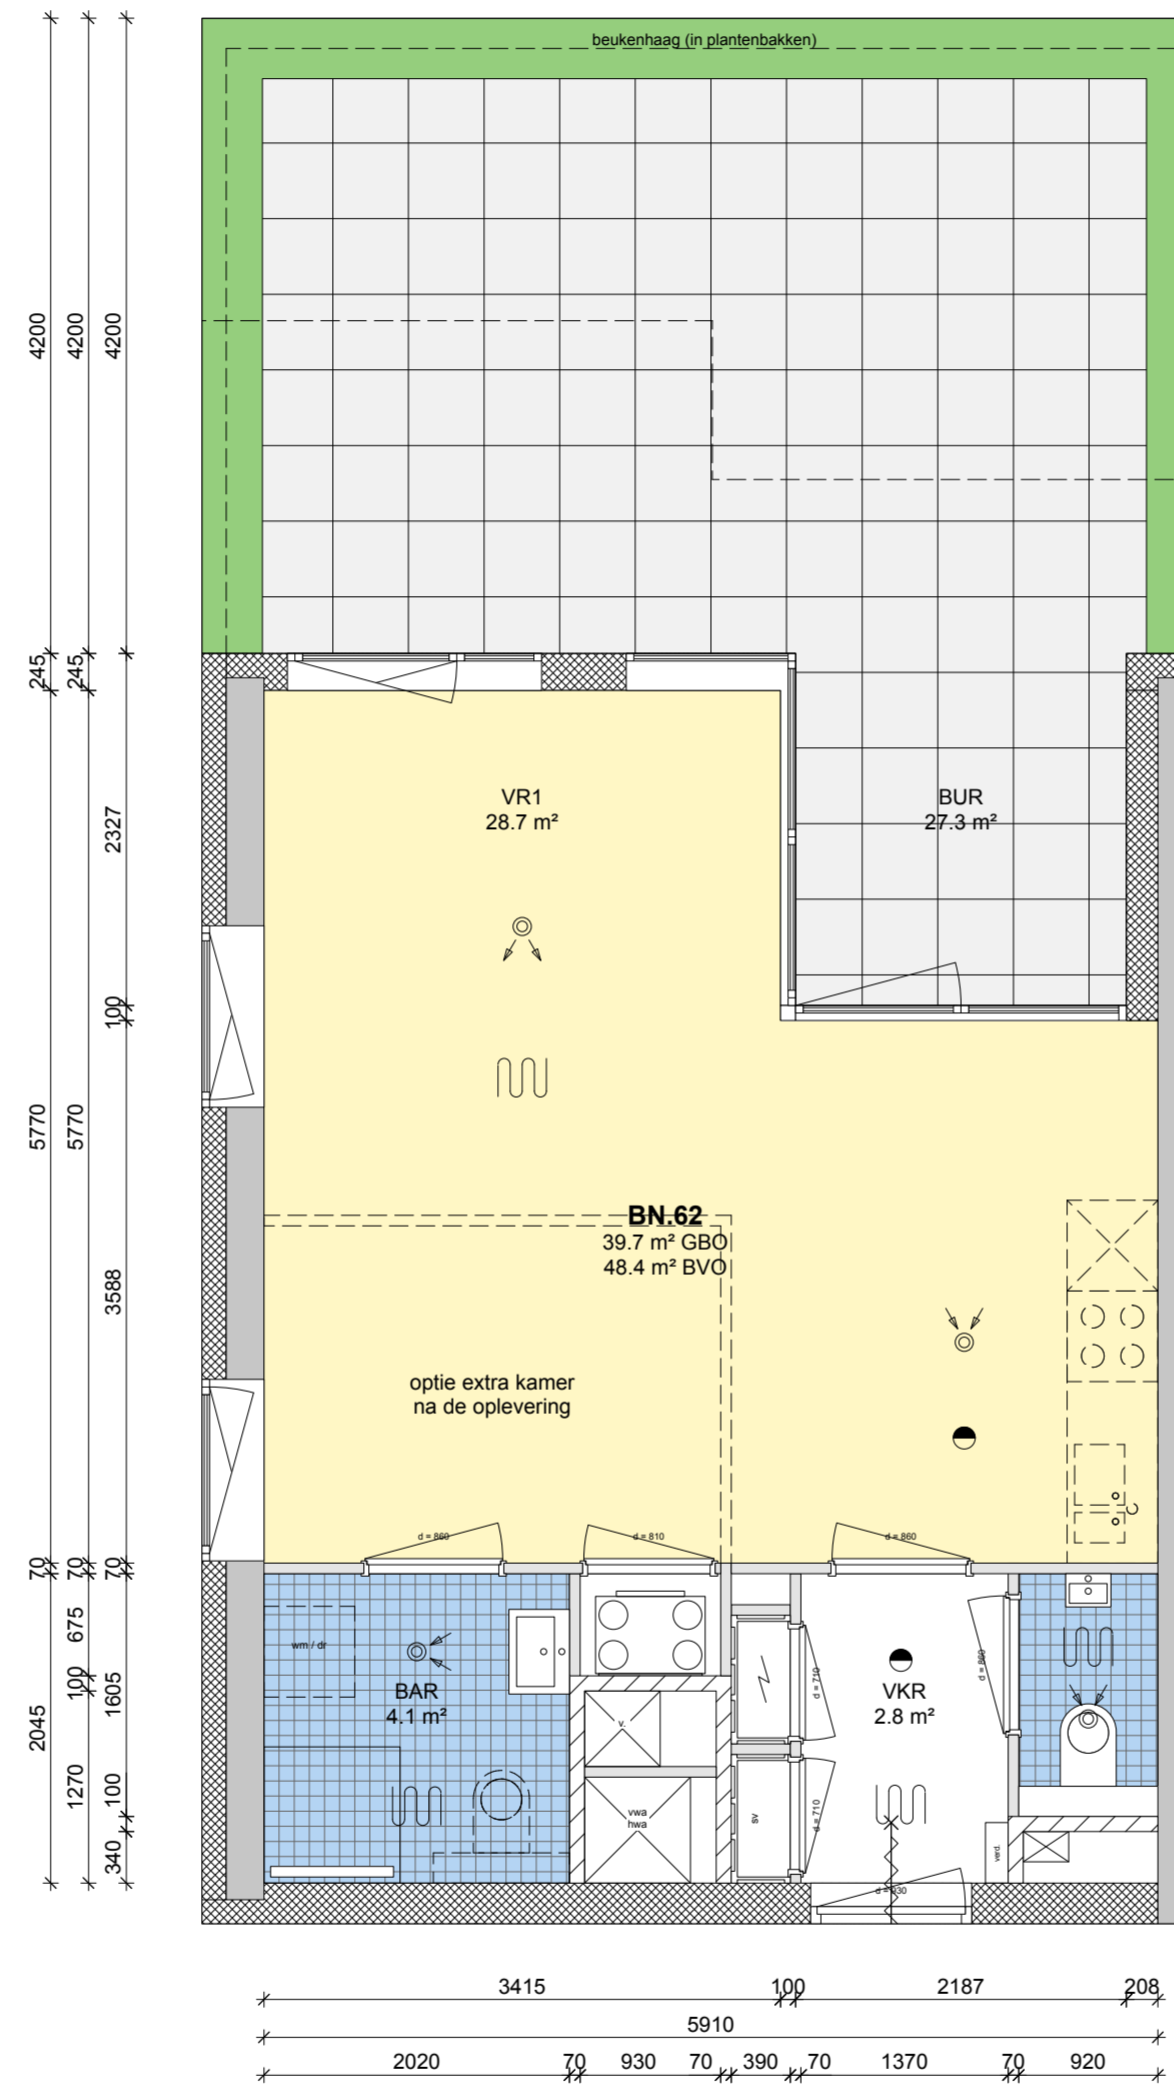

De maatvoering is slechts indicatief en kan nog wijzigen.
De keukenopstelling is nader te bepalen door de keukenleverancier.
Er kunnen geen rechten worden ontleend aan deze tekening.

begane grond

Appartement BN.62

Datum	28-09-2022
Schaal / afmeting	1:50 / A2
Tekeningnummer	1820-V-BN.62-01
Ontwerp	Jan Bochmann Architecten