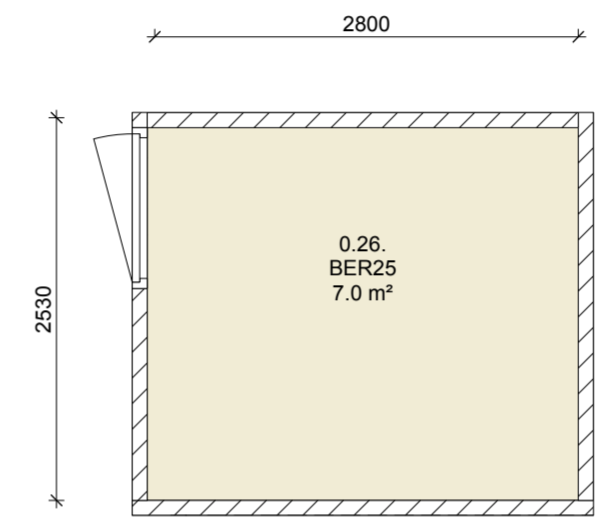

De maatvoering is slechts indicatief en kan nog wijzigen.
 De keukenopstelling is nader te bepalen door de keukenleverancier.
 Er kunnen geen rechten worden ontleend aan deze tekening.

4e verdieping

begane grond

4e verdieping

Appartement BN.39

Datum	28-09-2022
Schaal / afmeting	1:50 / A2
Tekeningnummer	1820-V-BN.39-01
Ontwerp	Jan Bochmann Architecten