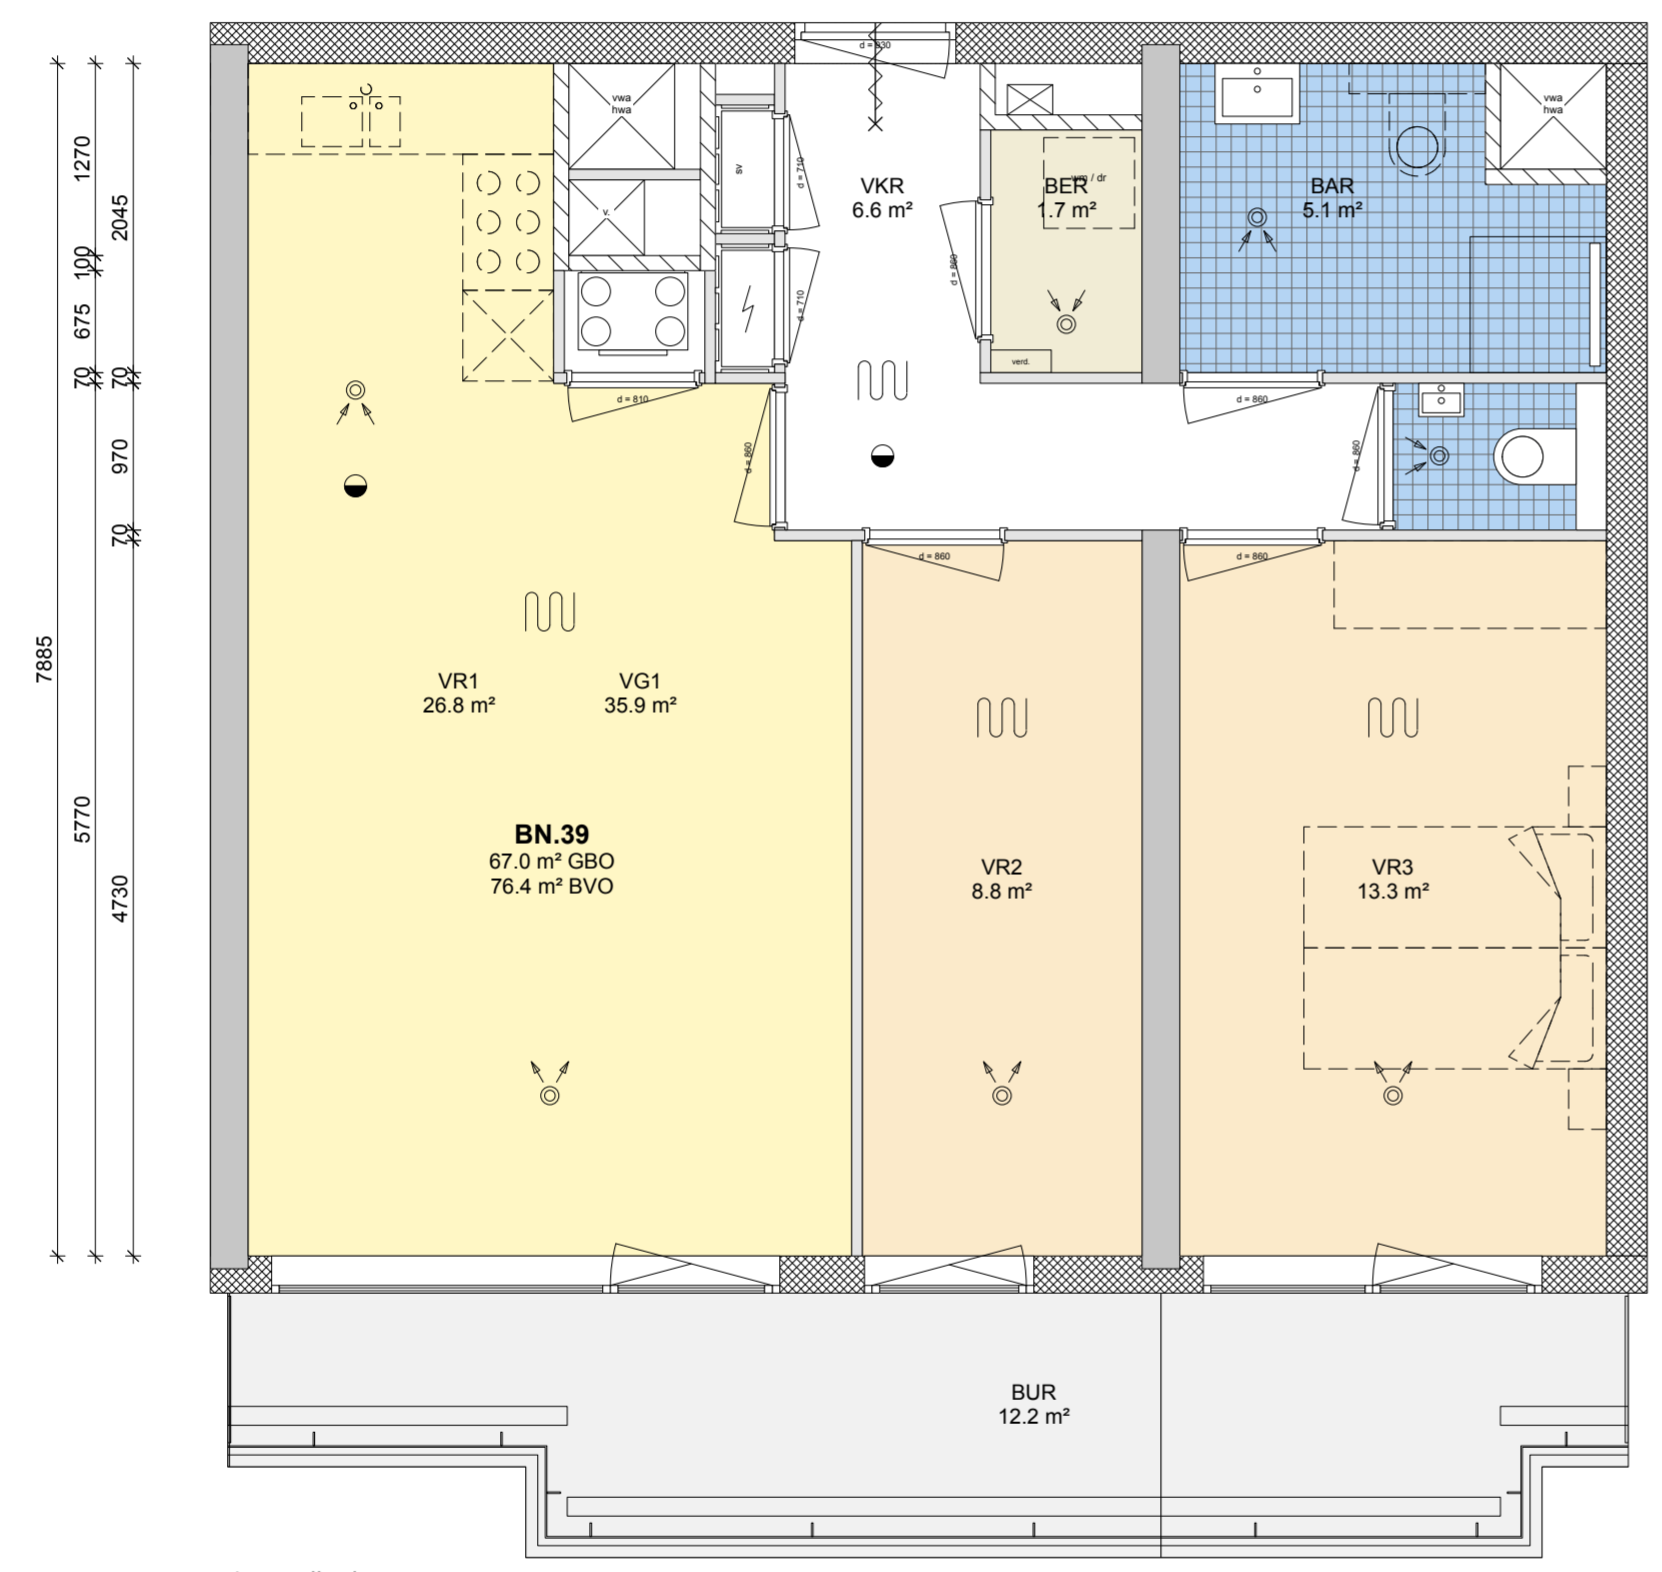

De maatvoering is slechts indicatief en kan nog wijzigen.
 De keukenopstelling is nader te bepalen door de keukenleverancier.
 Er kunnen geen rechten worden ontleend aan deze tekening.

4e verdieping

begane grond

4e verdieping

Appartement BN.39

Datum	28-09-2022
Schaal / afmeting	1:50 / A2
Tekeningnummer	1820-V-BN.39-01
Ontwerp	Jan Bochmann Architecten