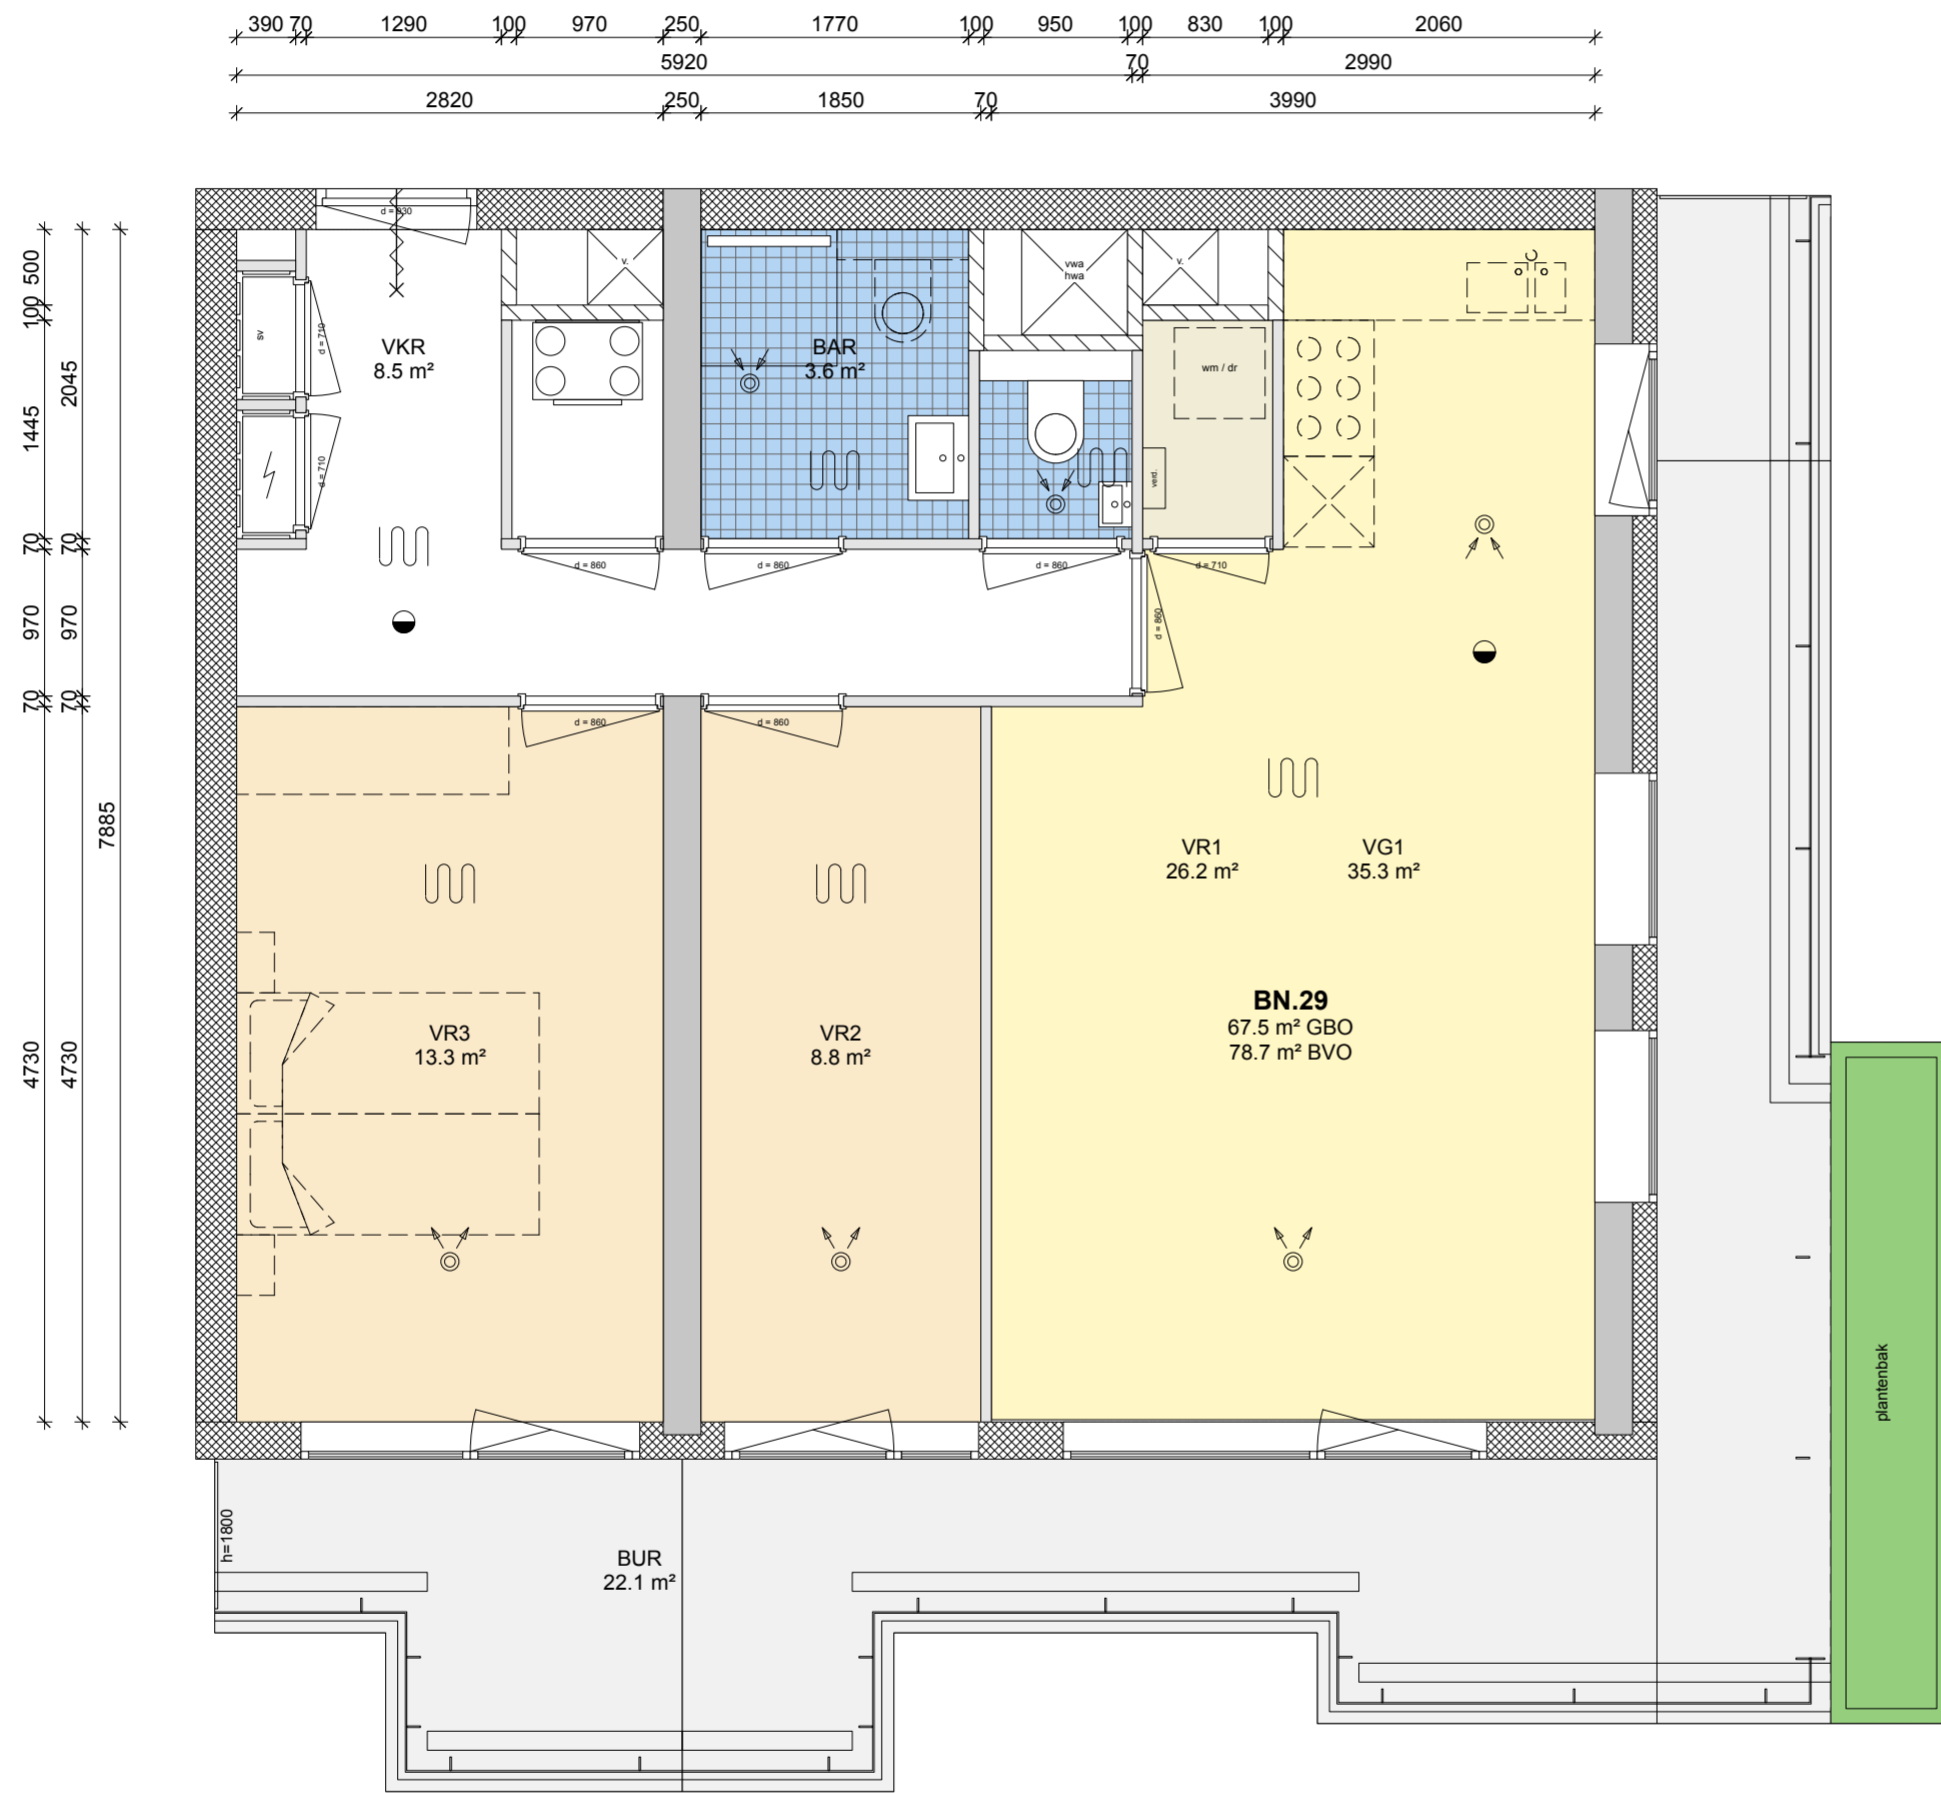

De maatvoering is slechts indicatief en kan nog wijzigen.
 De keukenopstelling is nader te bepalen door de keukenleverancier.
 Er kunnen geen rechten worden ontleend aan deze tekening.

3e verdieping

3e verdieping

Appartement BN.29

Datum	28-09-2022
Schaal / afmeting	1:50 / A2
Tekeningnummer	1820-V-BN.29-01
Ontwerp	Jan Bochmann Architecten