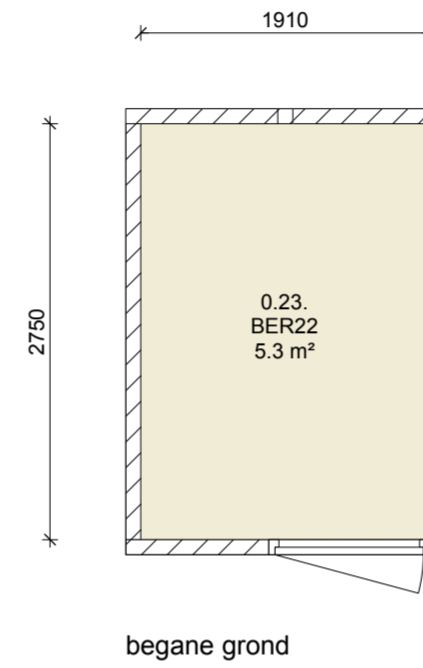

De maatvoering is slechts indicatief en kan nog wijzigen.
 De keukenopstelling is nader te bepalen door de keukenleverancier.
 Er kunnen geen rechten worden ontleend aan deze tekening.

3e verdieping

3e verdieping

Appartement BN.29

Datum	28-09-2022
Schaal / afmeting	1:50 / A2
Tekeningnummer	1820-V-BN.29-01
Ontwerp	Jan Bochmann Architecten