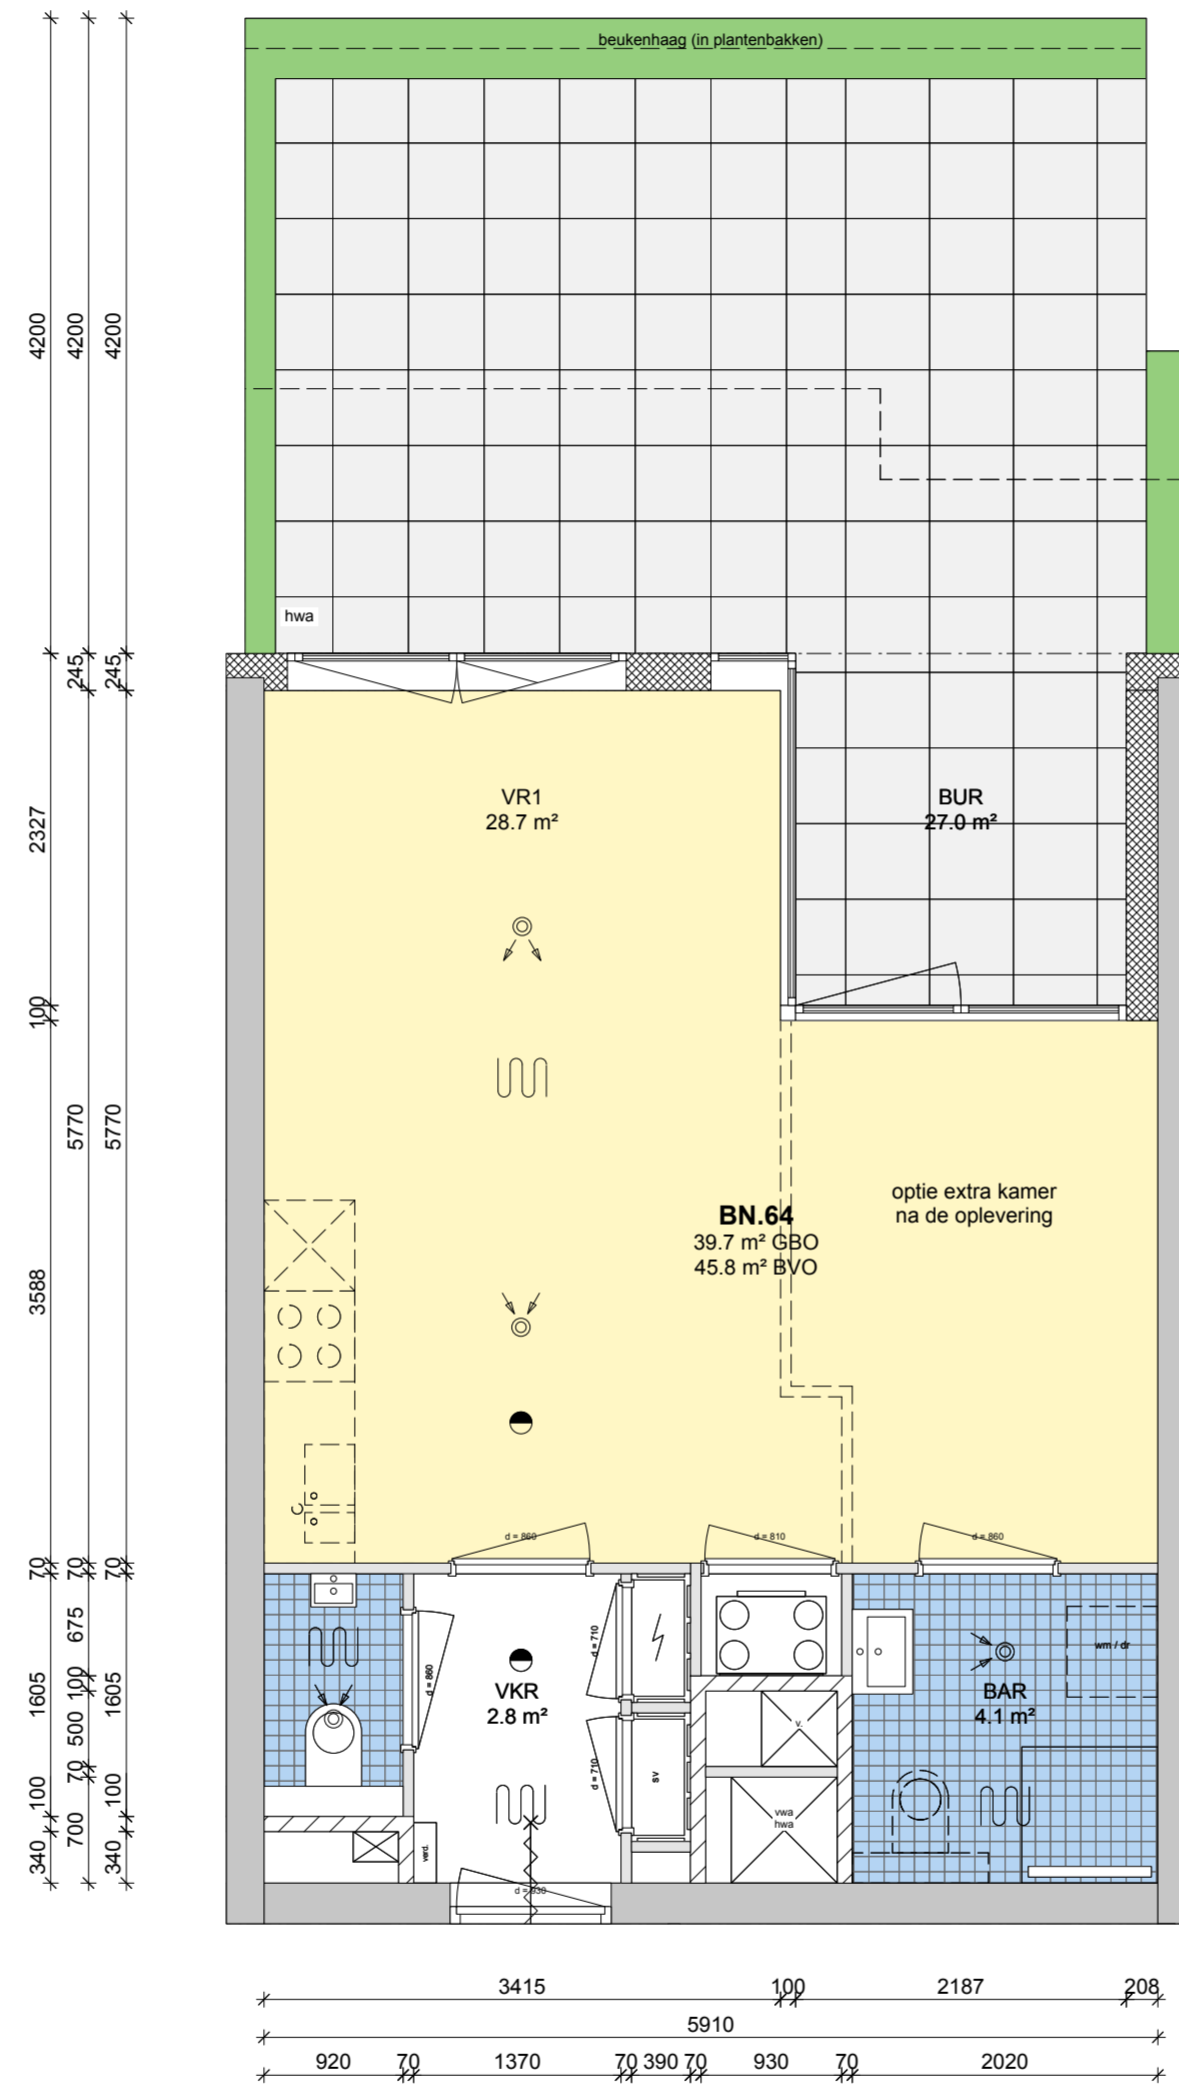

De maatvoering is slechts indicatief en kan nog wijzigen.
De keukenopstelling is nader te bepalen door de keukenleverancier.
Er kunnen geen rechten worden ontleend aan deze tekening.

begane grond

Appartement BN.64

Datum	28-09-2022
Schaal / afmeting	1:50 / A2
Tekeningnummer	1820-V-BN.64-01
Ontwerp	Jan Bochmann Architecten