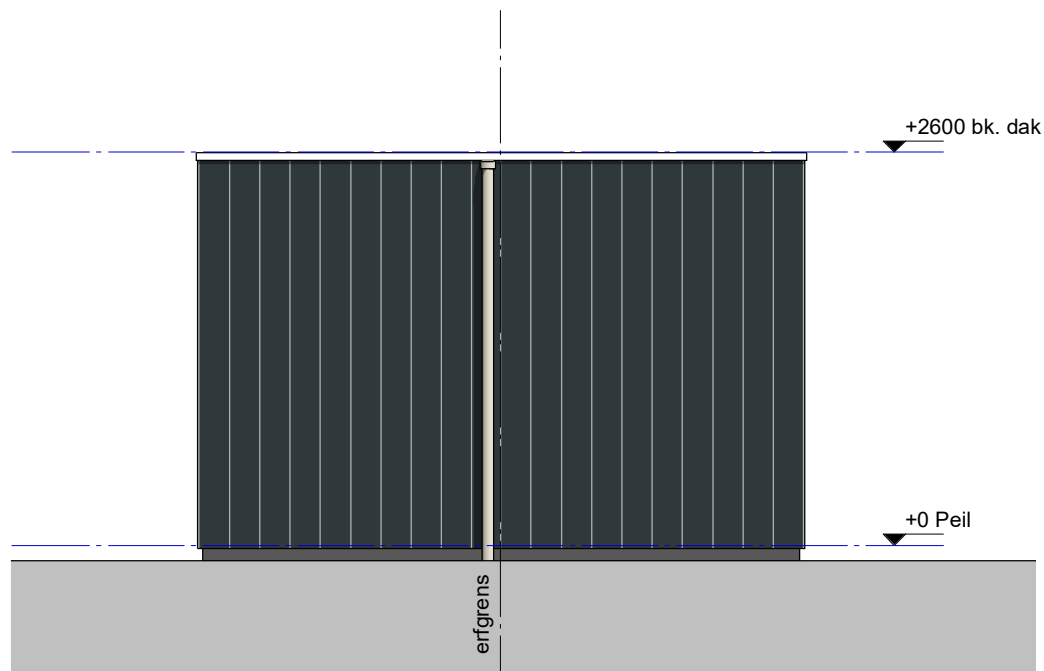

KD 1.1 Dubbele berging Xylovast

Voorgevel

Achtergevel

Begane grond

Zijgevel

● PROJECT
Fijn Wonen Nieuwbouw

● ONDERDEEL
KD 1.1 Dubbele
berging, Xylovast

DATUM: 5-10-2022
GEWIJZIGD: 07-11-2023
GETEKEND: MMe/VA
SCHAAL: 1:50

● VERSIE
Fijn Wonen 3.0

TEKENINGNR.: DO-1301