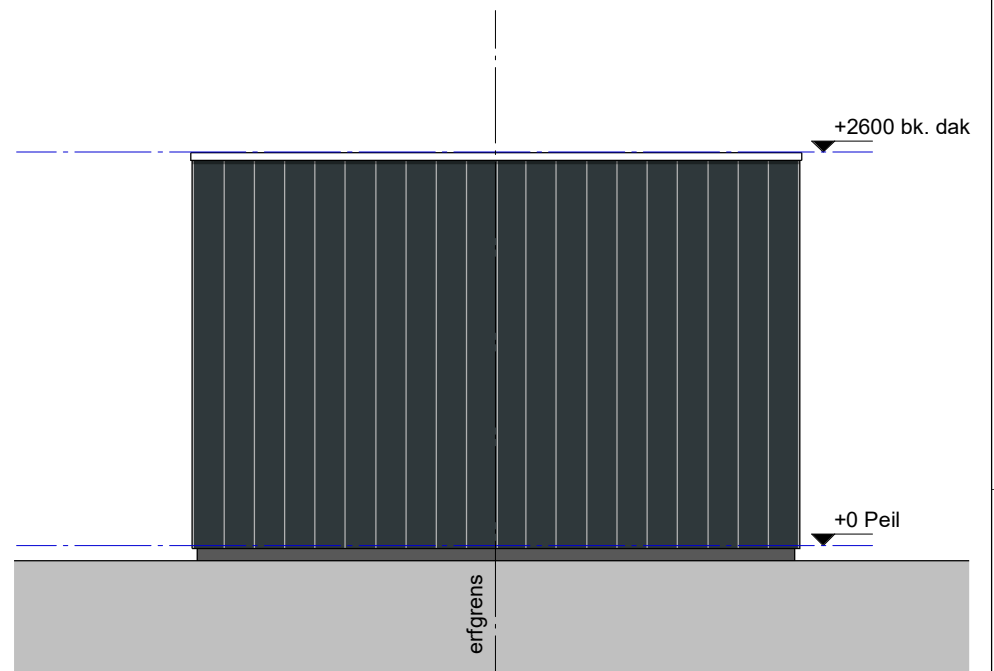

KD 1.1 Dubbele berging Xylovast

Voorgevel

Achtergevel

Begane grond

Zijgevel

● PROJECT
Fijn Wonen Nieuwbouw

● ONDERDEEL
KD 1.1 Dubbele
berging, Xylovast

DATUM: 5-10-2022
GEWIJZIGD: 07-11-2023
GETEKEND: MMe/VA
SCHAAL: 1:50

● VERSIE
Fijn Wonen 3.0

TEKENINGNR.: DO-1301