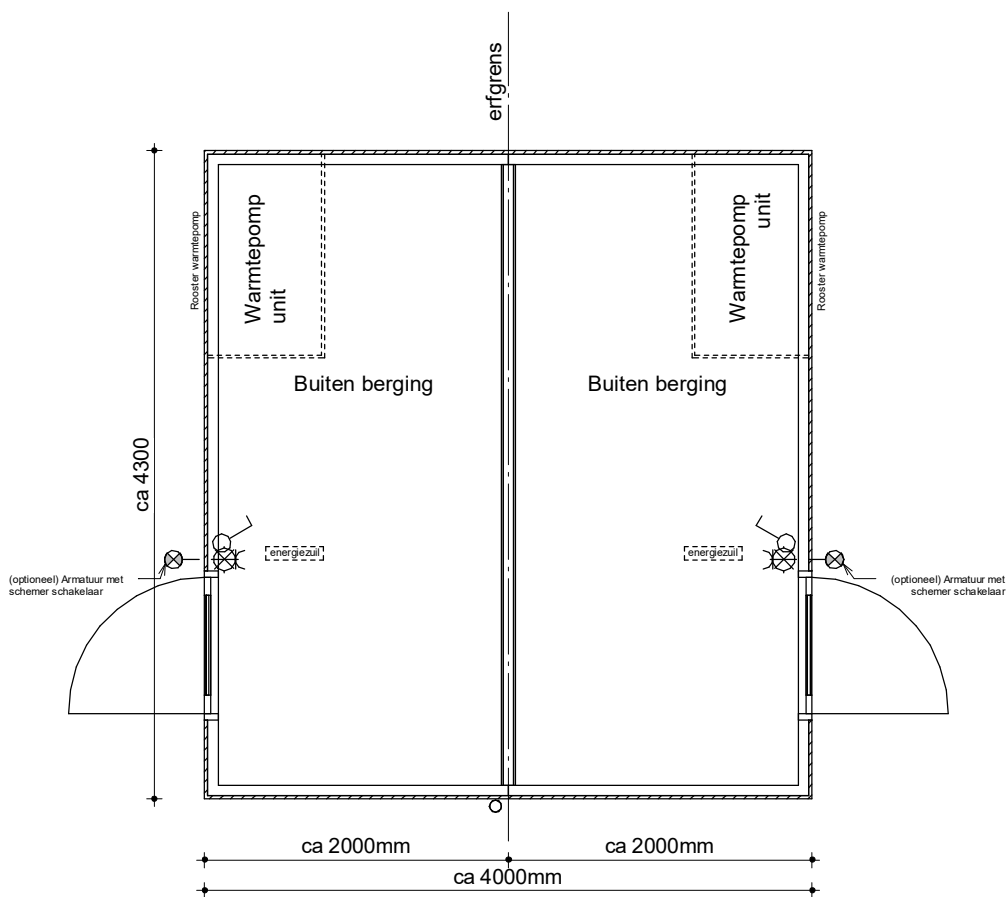

KD 1.1 Dubbele berging Xylovast

Voorgevel

Achtergevel

Begane grond

Zijgevel

● PROJECT
Fijn Wonen Nieuwbouw

● ONDERDEEL
KD 1.1 Dubbele
berging, Xylovast

DATUM: 5-10-2022
GEWIJZIGD: 07-11-2023
GETEKEND: MMe/VA
SCHAAL: 1:50

● VERSIE
Fijn Wonen 3.0

TEKENINGNR.: DO-1301