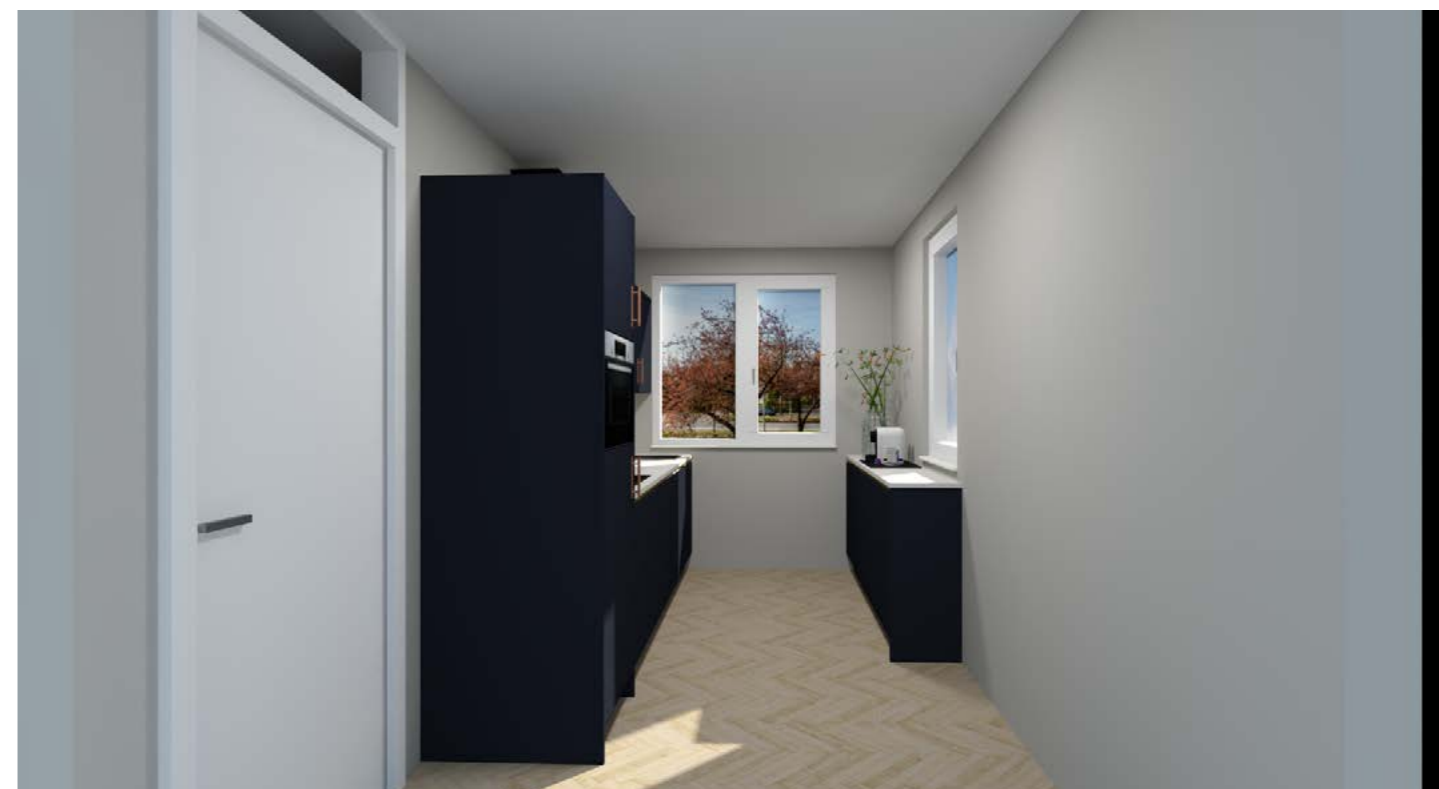

**bruynzeel**  
KEUKENS

Voorbeeld opstelling  
rechte opstelling incl. koffie bar

<b>Keukenkasten</b>	+
<b>Apparaten</b>	+
<b>Werkblad</b>	+
<b>Accessoires</b>	+
<b>Montage</b>	+

**Totale keuken**

**€ 11.000,-**