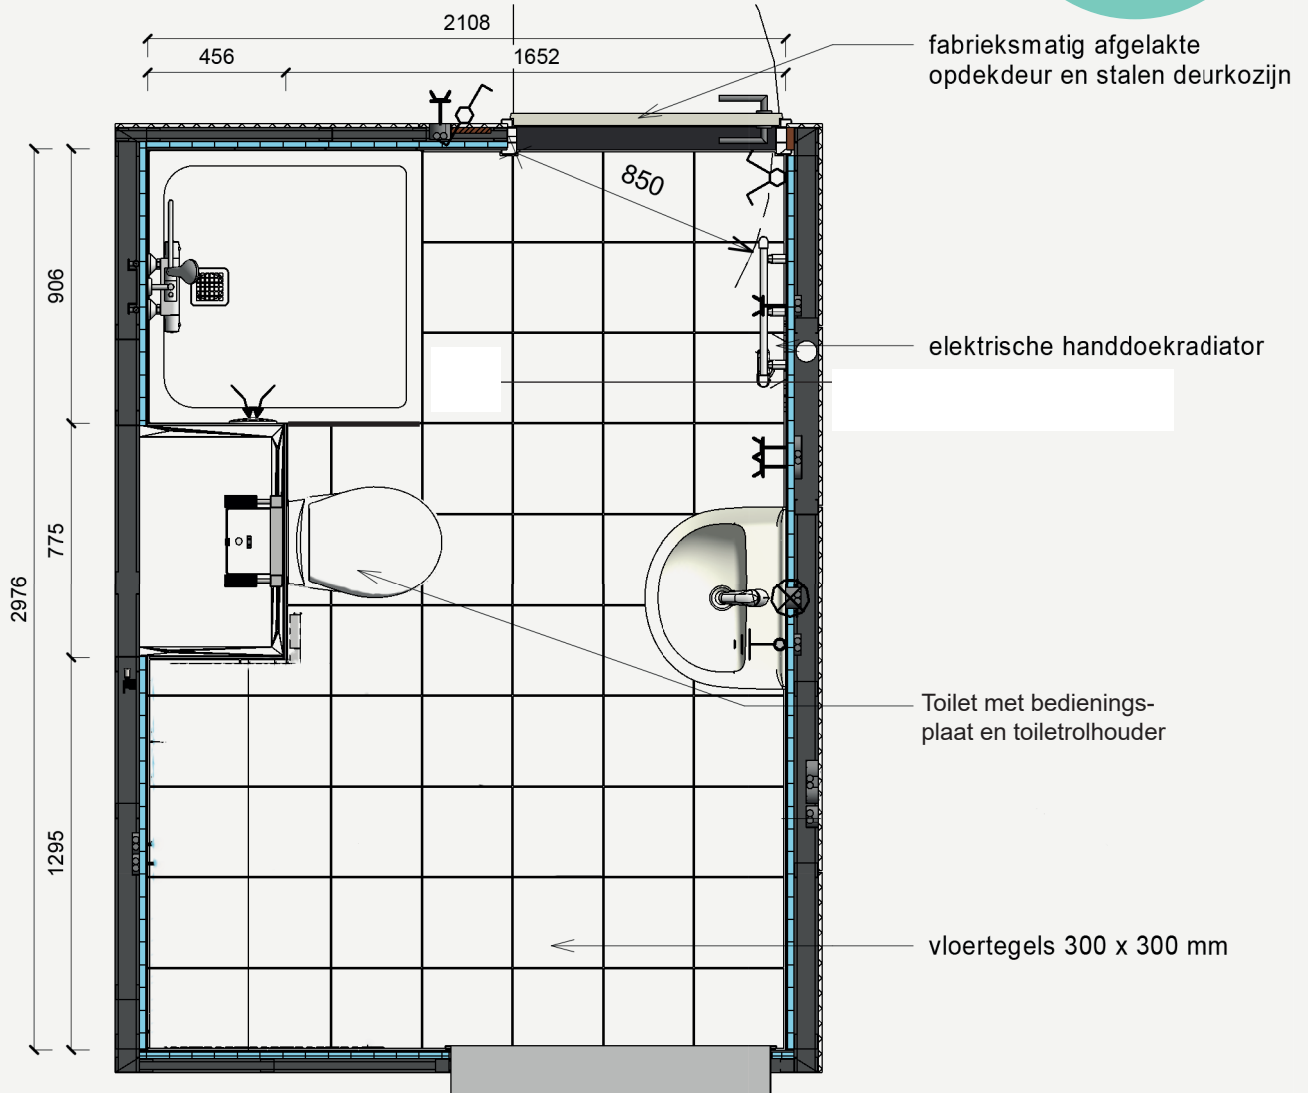

Sanitairpakket Comfort

Pakket Comfort is een mooi pakket met 100% kwaliteit. Pakket Comfort heeft de volgende inhoud:

Badkamer

 <p>Wastafel 600 x 465 mm met kraangat met overloop wit</p>	 <p>Wastafelmengkraan 5 l/min met ketting BlueStart chrom</p>	 <p>Legplank 520 mm van transparant glas</p>	 <p>Wandcloset diepspoel 520 mm wit</p>
 <p>Spiegel 400 x 570 mm</p>	 <p>Afvoersifon muurbuis chrom</p>	 <p>Doucheset douchethermostaat glijstang 600 mm handdoucheset "Rond" Ø 110 mm (3 functies) doucheslang "Idealflex" 175 cm chrom</p>	
 <p>Oleas M2 bedieningspaneel mechanische bediening Wit</p>	 <p>Closetrolhouder zonder deksel RVS</p>		

Toilet begane grond

 <p>Wandcloset diepspoel 520 mm wit</p>	 <p>Fontein 350 x 260 mm met kraangat met overloop wit</p>	 <p>Toiletkraan 5 l/min G1/2" koud chrom</p>
 <p>Oleas M2 bedieningspaneel mechanische bediening Wit</p>	 <p>Closetrolhouder zonder deksel RVS</p>	

Maatvoering en plattegrond

2&3-serie
Comfort

Zijaanzichten

Aanzicht toilet - Comfort

Aanzicht fontein - Comfort

Aanzicht toiletrolhouder - Comfort

Aanzicht wastafel - Comfort

Aanzicht douche - Comfort