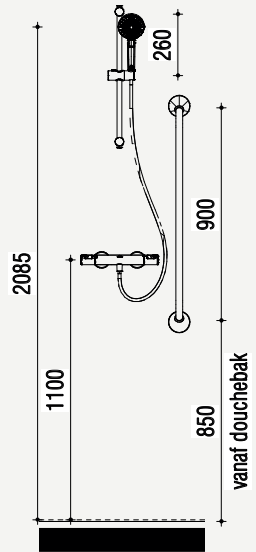

Hulppootset

Scharniert met zitting
mee Traploos in
hoogte verstelbaar
Tot 300kg
In rvs/wit

Aanzicht douche - Mindervalide