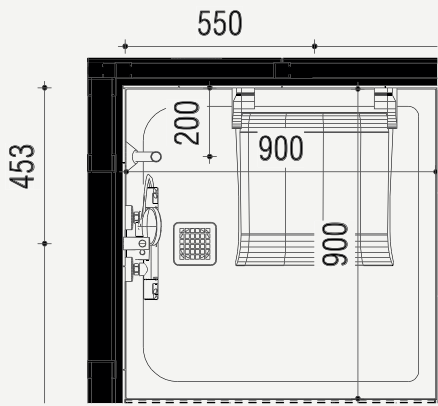

Hulppootset

Scharniert met zitting
mee Traploos in
hoogte verstelbaar
Tot 300kg
In rvs/wit

Aanzicht douche - Mindervalide