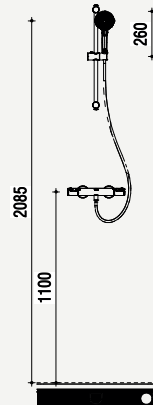

Toilet begane grond

 <p>Wandcloset diepspoel 520 mm wit</p>	 <p>Fontein 350 x 260 mm met kraangat met overloop wit</p>	 <p>Toiletkraan 5 l/min G1/2" koud chrom</p>
 <p>Oleas M2 bedieningspaneel mechanische bediening Wit</p>	 <p>Closetrolhouder zonder deksel RVS</p>	

Maatvoering en plattegrond

2&3-serie
Comfort

Zijaanzichten

Aanzicht toilet - Comfort

Aanzicht fontein - Comfort

Aanzicht toiletrolhouder - Comfort

Aanzicht wastafel - Comfort

Aanzicht douche - Comfort