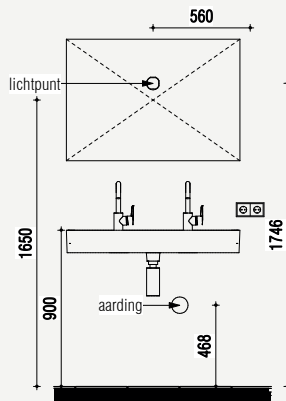

Maatvoering en plattegrond

2&3-serie
Luxe

Zijaanzichten

Aanzicht toilet - Luxe

Aanzicht fontein - Luxe

Aanzicht toiletrolhouder - Luxe

Aanzicht wastafel - Luxe

Aanzicht douche - Luxe
Douchebak ligt 5 mm
verdiept ten opzichte van
bovenkant tegelwerk