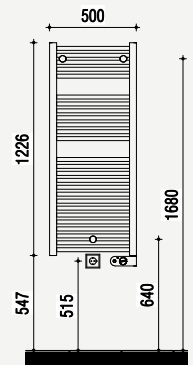

Maatvoering en plattegrond

2&3-serie
Luxe

Zijaanzichten

Aanzicht toilet - Luxe

Aanzicht fontein - Luxe

Aanzicht toiletrolhouder - Luxe

Aanzicht wastafel - Luxe

Aanzicht douche - Luxe
Douchebak ligt 5 mm
verdiept ten opzichte van
bovenkant tegelwerk