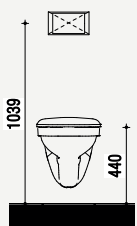

Toilet begane grond

 <p>Wandcloset diepspoel 520 mm wit</p>	 <p>Fontein 350 x 260 mm met kraangat met overloop wit</p>	 <p>Toiletkraan 5 l/min G1/2" koud chrom</p>
 <p>Oleas M2 bedieningspaneel mechanische bediening Wit</p>	 <p>Closetrolhouder zonder deksel RVS</p>	

Maatvoering en plattegrond

2&3-serie
Comfort

Zijaanzichten

Aanzicht toilet - Comfort

Aanzicht fontein - Comfort

Aanzicht toiletrolhouder - Comfort

Aanzicht wastafel - Comfort

Aanzicht douche - Comfort