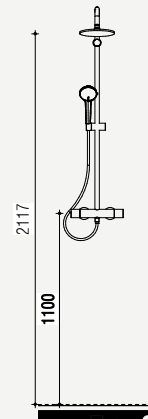

Toilet begane grond

 <p>Wandcloset diepspoel 540 mm geschikt voor spoeling v.a. 4,5 L wit</p>	 <p>Fontein 350 x 260 mm met kraangat met overloop wit</p>	 <p>Koudwaterkraan met hoge uitloop geïntegreerde bediening sprong 125 mm chrom</p>
 <p>Zitting en deksel softclosing wit</p>	 <p>Oleas M2 bedieningspaneel mechanische bediening chrom</p>	 <p>Closetrolhouder zonder deksel RVS</p>

Maatvoering en plattegrond

2&3-serie
Luxe

Zijaanzichten

Aanzicht toilet - Luxe

Aanzicht fontein - Luxe

Aanzicht toiletrolhouder - Luxe

Aanzicht wastafel - Luxe

Aanzicht douche - Luxe
Douchebak ligt 5 mm
verdiept ten opzichte van
bovenkant tegelwerk