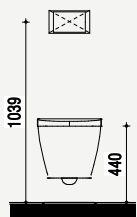

Toilet begane grond

 <p>Wandcloset diepspoel 540 mm geschikt voor spoeling v.a. 4,5 L wit</p>	 <p>Fontein 350 x 260 mm met kraangat met overloop wit</p>	 <p>Koudwaterkraan met hoge uitloop geïntegreerde bediening sprong 125 mm chrom</p>
 <p>Zitting en deksel softclosing wit</p>	 <p>Oleas M2 bedieningspaneel mechanische bediening chrom</p>	 <p>Closetrolhouder zonder deksel RVS</p>

Maatvoering en plattegrond

2&3-serie
Luxe

Zijaanzichten

Aanzicht toilet - Luxe

Aanzicht fontein - Luxe

Aanzicht toiletrolhouder - Luxe

Aanzicht wastafel - Luxe

Aanzicht douche - Luxe
Douchebak ligt 5 mm
verdiept ten opzichte van
bovenkant tegelwerk