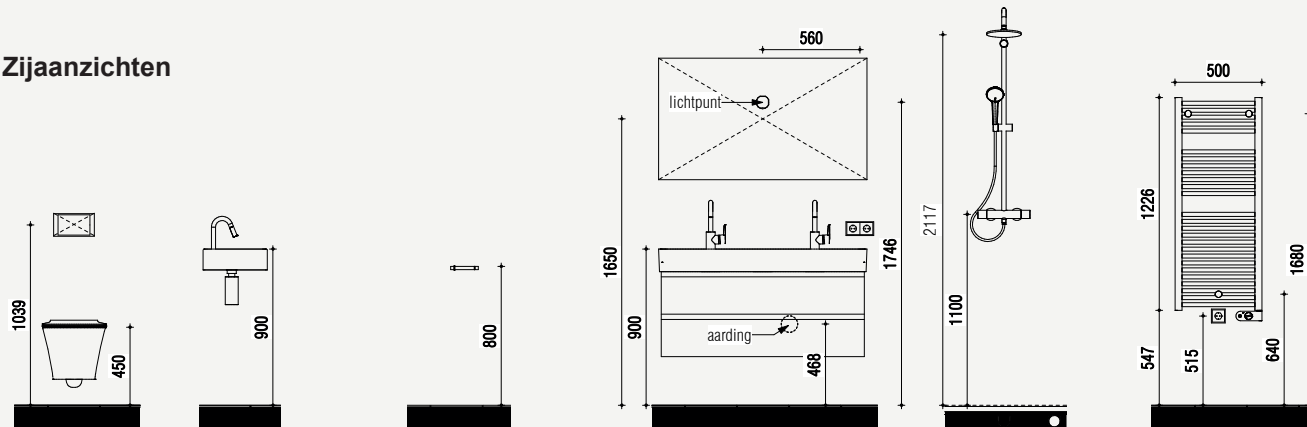

 <p>Wastafel 1200 mm x 430 mm met 2 kraangaten met overloop onderzijde geslepen wit, met onderkastje</p>	 <p>Wastafelmengkraan (2x) met hoge uitloop (120° draaibaar) 12 l/min zonder waste chroom</p>	 <p>Wandcloset AquaBlade® 540 mm diepspoel voor spoeling v.a. 4,5 L wit</p>
 <p>Spiegel 1200 x 700 mm</p>	 <p>Afvoersifon muurbuis chroom</p>	 <p>Zitting en deksel dun softclosing wit</p>
 <p>Popup waste vierkant chroom 1x</p>	 <p>Closetrolhouder zonder deksel RVS</p>	 <p>Oleas M2 bedieningspaneel mechanische bediening chroom</p>
 <p>Douchesysteem douchethermostaat Ø 200 mm hoofddouche handdouche "Rond" 110 mm (3 functies) doucheslang "Idealflex" 175 cm chroom</p>	 <p>Onderkast Kleurkeuze: Wit of mat antraciet</p>	

Toilet begane grond

 <p>Wandcloset AquaBlade® 540 mm diepspoel voor spoeling v.a. 4,5 L wit</p>	 <p>Zitting en deksel dun softclosing wit</p>	 <p>Fontein PACK 370 x 210 mm met kraangat zonder overloop inclusief Idealstream koudwaterkraan met hoge uitloop 125 mm</p>
 <p>Oleas M2 bedieningspaneel mechanische bediening chroom</p>	 <p>Closetrolhouder zonder deksel RVS</p>	

Maatvoering en plattegrond

**2-serie
Excellent**

Zijaanzichten

Aanzicht toilet - Excellent

Aanzicht fontein - Excellent

Aanzicht toiletrolhouder - Excellent

Aanzicht wastafel - Excellent

Aanzicht douche - Excellent

Aanzicht radiator - Excellent

Douchebak ligt 5 mm
verdiept ten opzichte van
bovenkant tegelwerk

Extra opties

Er zijn, tegen een meerprijs, diverse extra opties mogelijk in de badkamer.

2-serie
Excellent

Glazen douchewand zonder deur