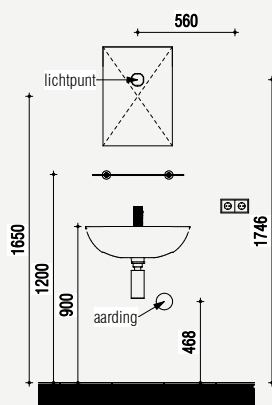

Toilet begane grond

 <p>Wandcloset diepspoel 520 mm wit</p>	 <p>Fontein 350 x 260 mm met kraangat met overloop wit</p>	 <p>Toiletkraan 5 l/min G1/2" koud chrom</p>
 <p>Oleas M2 bedieningspaneel mechanische bediening Wit</p>	 <p>Closetrolhouder zonder deksel RVS</p>	

Maatvoering en plattegrond

2&3-serie
Comfort

Zijaanzichten

Aanzicht toilet - Comfort

Aanzicht fontein - Comfort

Aanzicht toiletrolhouder - Comfort

Aanzicht wastafel - Comfort

Aanzicht douche - Comfort

Glazen douchewand met deur

Inbouwspotjes

Bad met ombouw in badkamer

Bij de keuze voor een ligbad wordt daarnaast in overeenstemming met het bouwbesluit, de draairichting van het raam geblokkeerd en kan het raam alleen kiepen.