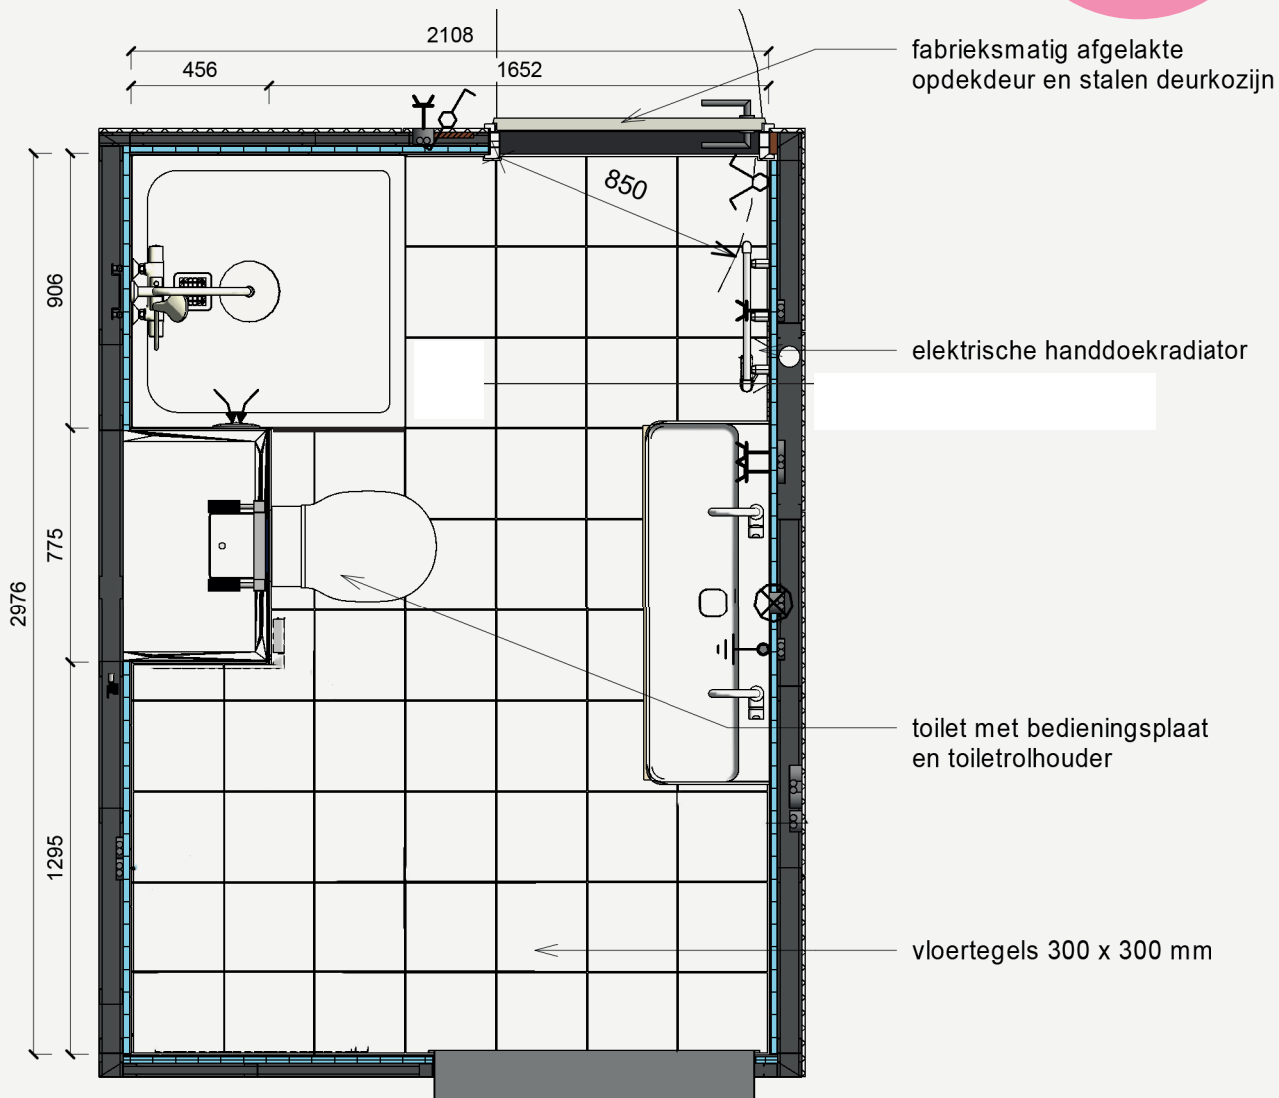

Maatvoering en plattegrond

**2-serie
Excellent**