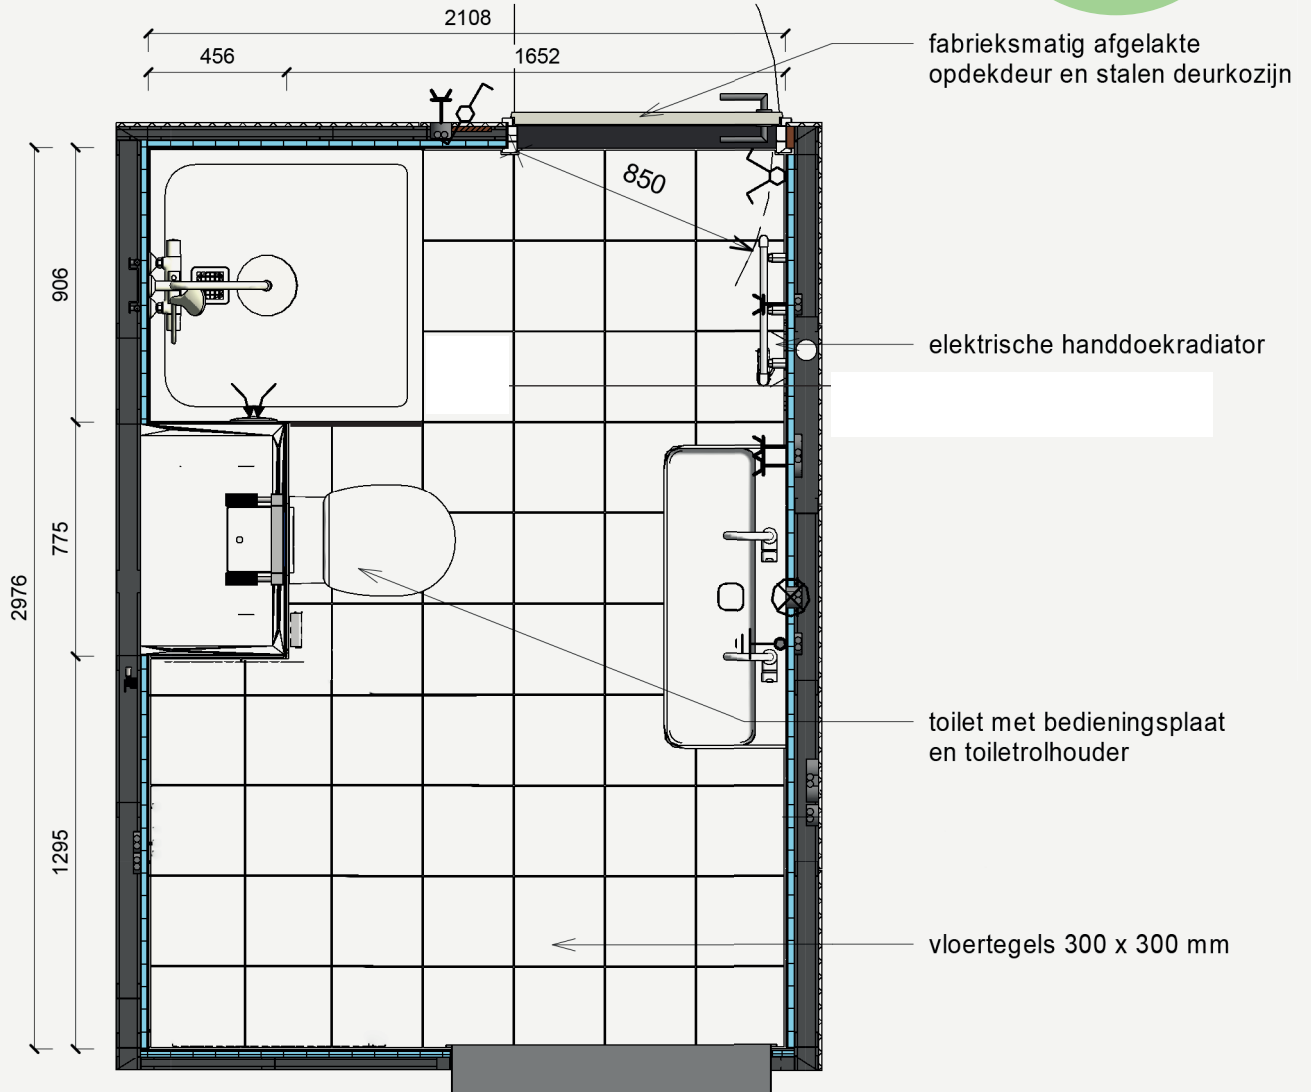

Maatvoering en plattegrond

2&3-serie
Luxe

Zijaanzichten