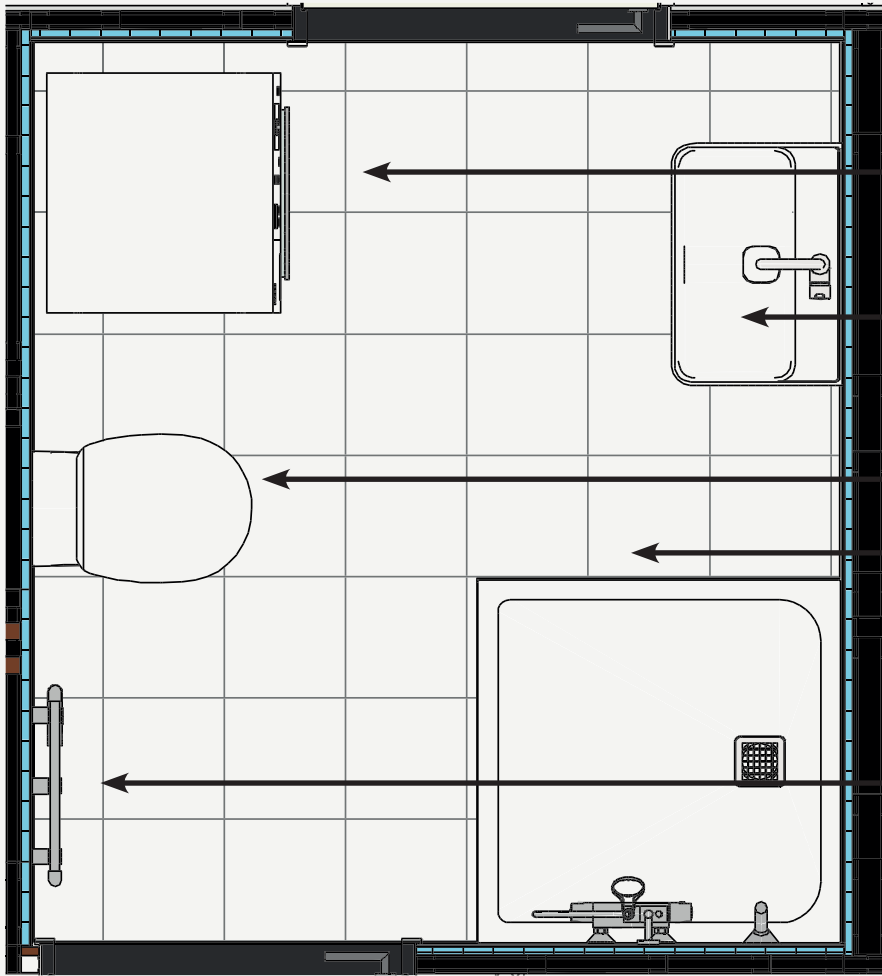

# Maatvoering en plattegrond

101 LLB  
Excellent

wasmachine-aansluiting met dubbele wandcontactdoos

wastafel met onderkastje, mengkraan en spiegel

toilet met bedieningsplaat en toilethouder

vloertegels 300 x 300 mm