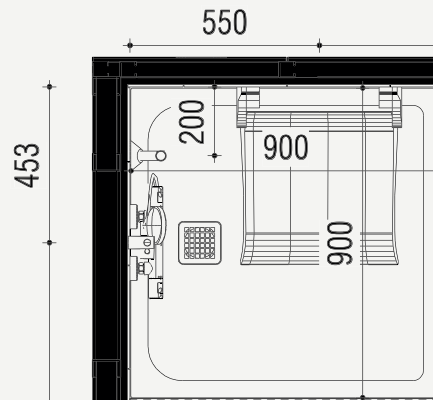

Extra opties

Mindervalide voorzieningen

101 LLB
Excellent

Badkamer

Ergonomische douchezitting

Kunststof zitting
Opklapbaar Zitbreedte
450mm Zitdiepte
405mm Tot 150kg
In wit

470

Aanzicht zitje - Mindervalide

Gemeten vanaf de douchebak.
Douchebak ligt 5 mm verdiept
ten opzichte van bovenkant
tegelwerk

Hulppootset

Scharniert met zitting
mee Traploos in
hoogte verstelbaar
Tot 300kg
In rvs/wit

In badkamer: verticale ergobeugel

90 cm in badkamer
RVS/ wit