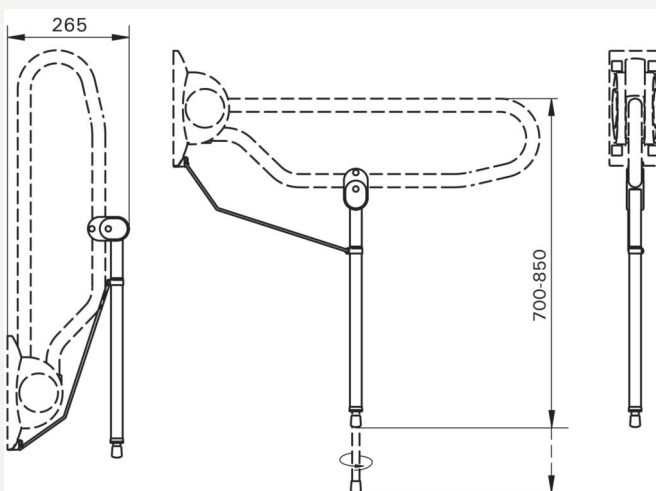

Extra opties

Mindervalide voorzieningen

101 Levensloopbestendig

Opklapbare toiletbeugel in de badkamer
Inclusief hulppootset
Beschikbaar naast de reguliere mindervalide voorzieningen

Vooraanzicht