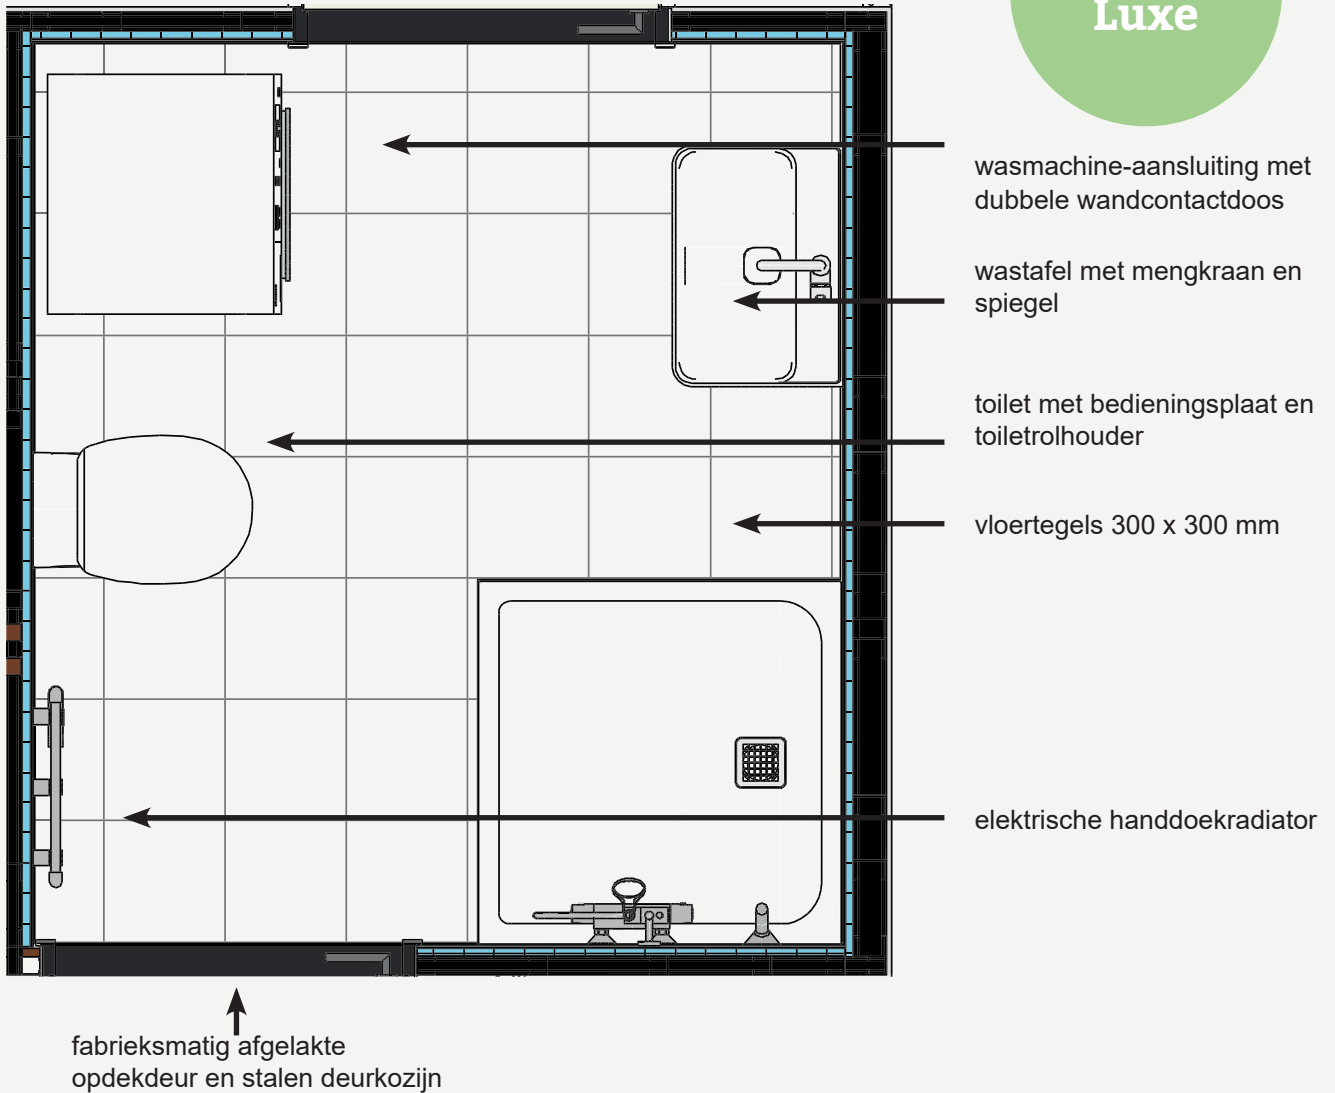

Maatvoering en plattegrond

101 LLB
Luxe