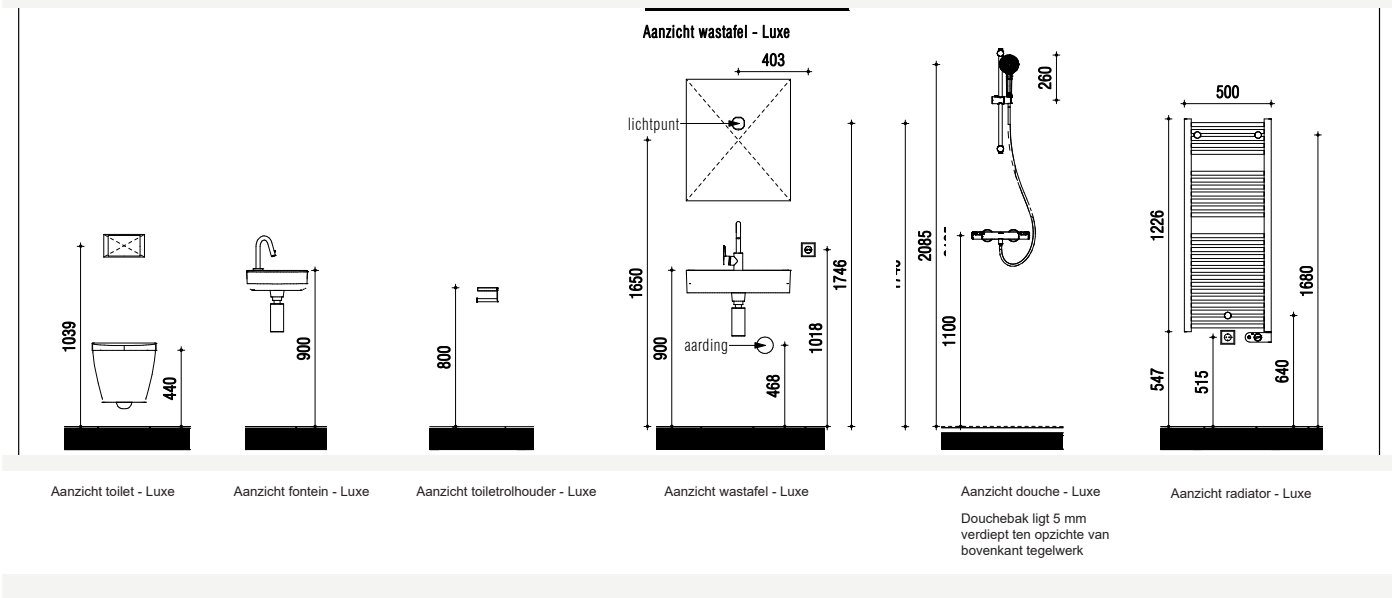

Maatvoering en plattegrond

101 LLB
Luxe