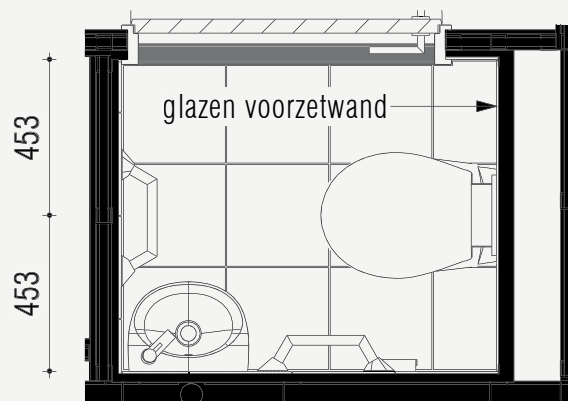

Aanzicht toilet beugel - Mindervalide