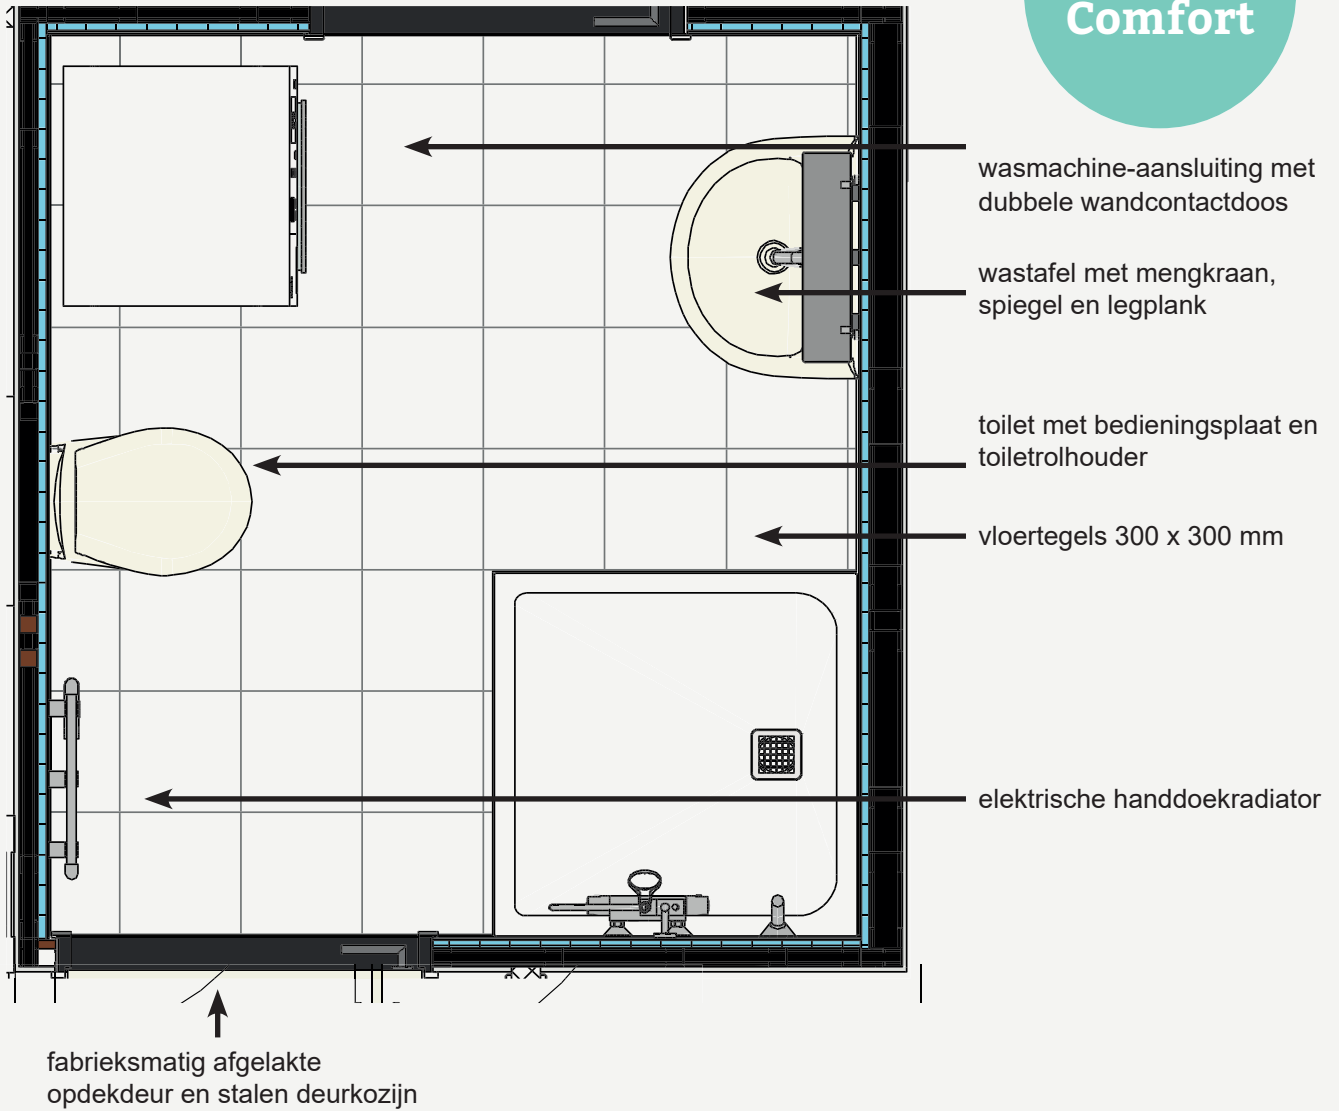

## Badkamer

 <p><b>Wastafel</b> 600 x 465 mm met kraangat met overloop wit</p>	 <p><b>Wastafelmengkraan</b> 5 l/min met ketting BlueStart chrom</p>	 <p><b>Legplank</b> 520 mm van transparant glas</p>
 <p><b>Spiegel</b> 400 x 570 mm</p>	 <p><b>Afvoersifon</b> muurbuis chrom</p>	 <p><b>Doucheset</b> douchethermostaat glijstang 600 mm handdouche "Rond" Ø 110 mm (3 functies) doucheslang "Idealflex" 175 cm chrom</p>
 <p><b>Wandcloset</b> diepspoel 520 mm wit</p>	 <p><b>Closetrolhouder</b> zonder deksel RVS</p>	 <p><b>Oleas M2 bedieningspaneel</b> mechanische bediening wit</p>

## Toilet

 <p><b>Wandcloset</b> diepspoel 520 mm wit</p>	 <p><b>Fontein</b> 350 x 260 mm met kraangat met overloop wit</p>	 <p><b>Toiletkraan</b> 5 l/min G1/2" koud chrom</p>
 <p><b>Closetrolhouder</b> onder deksel RVS</p>	 <p><b>Oleas M2 bedieningspaneel</b> mechanische bediening wit</p>	

# Maatvoering en plattegrond

**101 LLB  
Comfort**