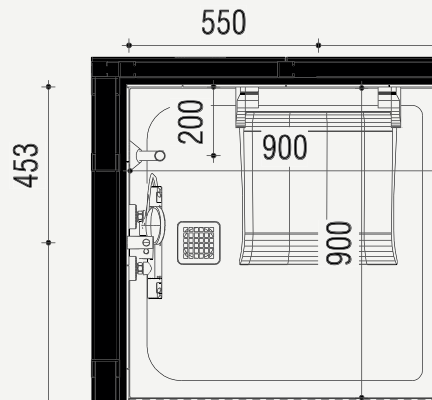

Extra opties

Mindervalide voorzieningen

101 LLB
Luxe

Badkamer

Ergonomische douchezitting

Kunststof zitting
Opklapbaar Zitbreedte
450mm Zitdiepte
405mm Tot 150kg
In wit

470

Aanzicht zitje - Mindervalide

Gemeten vanaf de douchebak.
Douchebak ligt 5 mm verdiept
ten opzichte van bovenkant
tegelwerk

Hulppootset

Scharniert met zitting
mee Traploos in
hoogte verstelbaar
Tot 300kg
In rvs/wit

In badkamer: verticale ergobeugel

90 cm in badkamer
RVS/ wit