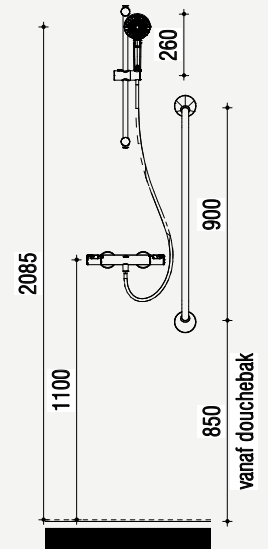

Extra opties

Mindervalide voorzieningen

101 LLB
Excellent

Badkamer

Ergonomische douchezitting

Kunststof zitting
Opklapbaar Zitbreedte
450mm Zitdiepte
405mm Tot 150kg
In wit

470

Aanzicht zitje - Mindervalide

Gemeten vanaf de douchebak.
Douchebak ligt 5 mm verdiept
ten opzichte van bovenkant
tegelwerk

Hulppootset

Scharniert met zitting
mee Traploos in
hoogte verstelbaar
Tot 300kg
In rvs/wit

In badkamer: verticale ergobeugel

90 cm in badkamer
RVS/ wit