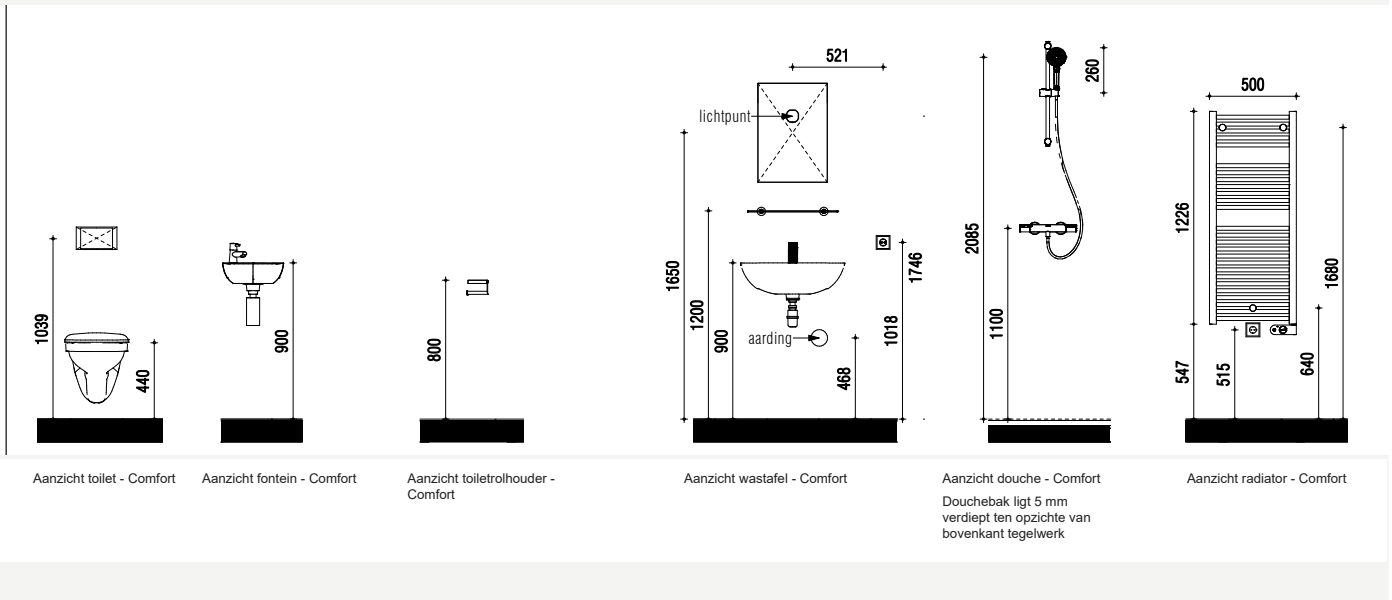

Maatvoering en plattegrond

**101 LLB
Comfort**