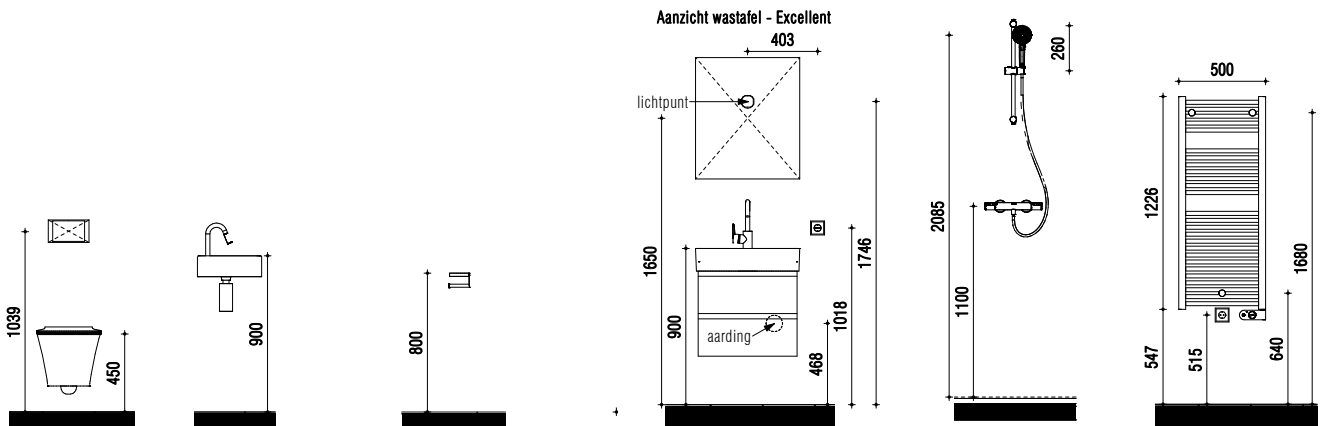

Aanzicht toilet - Excellent

Aanzicht fontein - Excellent

Aanzicht toilethouder - Excellent

Aanzicht wastafel - Excellent

Aanzicht douche - Excellent
Douchebak ligt 5 mm verdiept ten opzichte van bovenkant tegelwerk

Aanzicht radiator - Excellent