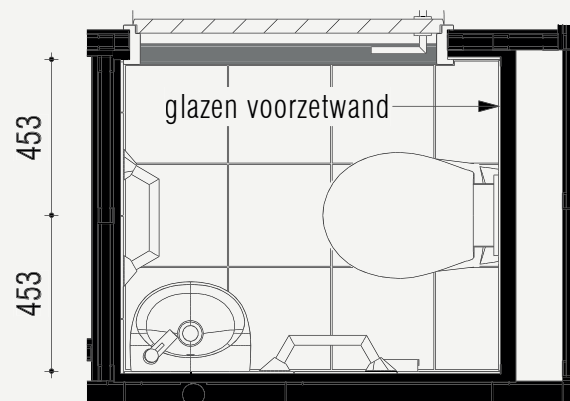

Aanzicht toilet beugel - Mindervalide