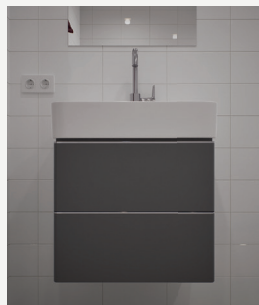

Mat antraciet