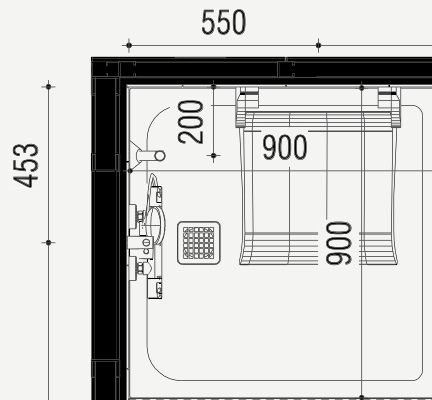

Extra opties

Mindervalide voorzieningen

101 LLB
Comfort

Badkamer

Ergonomische douchezitting

Kunststof zitting
Opklapbaar Zitbreedte
450mm Zitdiepte
405mm Tot 150kg
In wit

470

Aanzicht zitje - Mindervalide

Gemeten vanaf de douchebak.
Douchebak ligt 5 mm verdiept
ten opzichte van bovenkant
tegelwerk

Hulppootset

Scharniert met zitting
mee Traploos in
hoogte verstelbaar
Tot 300kg
In rvs/wit

In badkamer: verticale ergobeugel

90 cm in badkamer
RVS/ wit