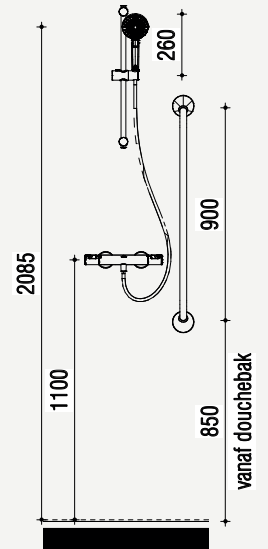

Extra opties

Mindervalide voorzieningen

101 LLB
Comfort

Badkamer

Ergonomische douchezitting

Kunststof zitting
Opklapbaar Zitbreedte
450mm Zitdiepte
405mm Tot 150kg
In wit

470

Aanzicht zitje - Mindervalide

Gemeten vanaf de douchebak.
Douchebak ligt 5 mm verdiept
ten opzichte van bovenkant
tegelwerk

Hulppootset

Scharniert met zitting
mee Traploos in
hoogte verstelbaar
Tot 300kg
In rvs/wit

In badkamer: verticale ergobeugel

90 cm in badkamer
RVS/ wit