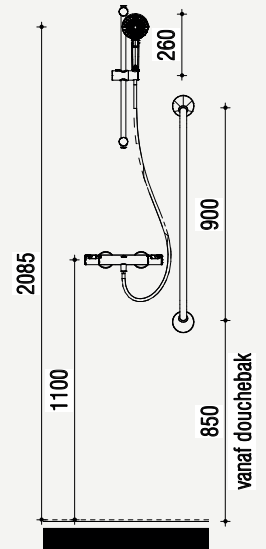

Extra opties

Mindervalide voorzieningen

101 LLB
Luxe

Badkamer

Ergonomische douchezitting

Kunststof zitting
Opklapbaar Zitbreedte
450mm Zitdiepte
405mm Tot 150kg
In wit

470

Aanzicht zitje - Mindervalide

Gemeten vanaf de douchebak.
Douchebak ligt 5 mm verdiept
ten opzichte van bovenkant
tegelwerk

Hulppootset

Scharniert met zitting
mee Traploos in
hoogte verstelbaar
Tot 300kg
In rvs/wit

In badkamer: verticale ergobeugel

90 cm in badkamer
RVS/ wit