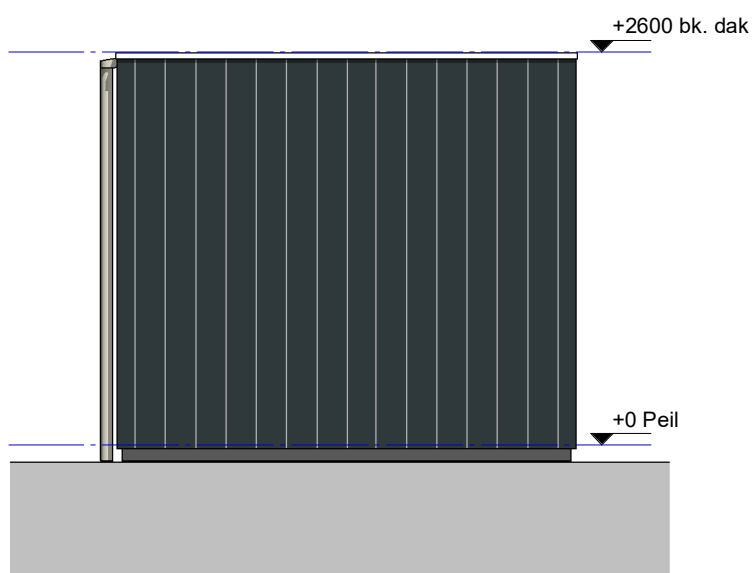

# LLE - LRE 1.2 Enkele berging Xylovast

voorgevel

rechtergevel

achtergevel

linkergevel

Begane grond

Getekend is variant LLE. Variant LRE wordt verkregen door spiegelen van LLE.

● PROJECT  
Fijn Wonen Nieuwbouw

● ONDERDEEL  
LLE - LRE 1.2 Enkele berging, Xylovast

DATUM: 18-06-2020  
GEWIJZIGD: 07-11-2023  
GETEKEND: MMe  
SCHAAL: 1:50

● VERSIE  
Fijn Wonen 3.0

TEKENINGNR.: DO-1301