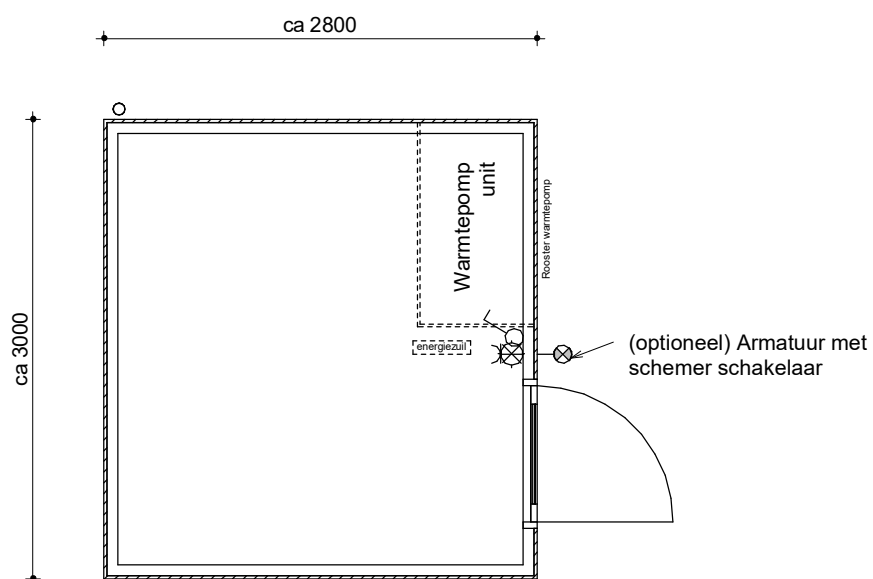

# LLE - LRE 1.2 Enkele berging Xylovast

voorgevel

rechtergevel

achtergevel

linkergevel

Begane grond

Getekend is variant LLE. Variant LRE wordt verkregen door spiegelen van LLE.

● PROJECT  
Fijn Wonen Nieuwbouw

● ONDERDEEL  
LLE - LRE 1.2 Enkele berging, Xylovast

DATUM: 18-06-2020  
GEWIJZIGD: 07-11-2023  
GETEKEND: MMe  
SCHAAL: 1:50

● VERSIE  
Fijn Wonen 3.0

TEKENINGNR.: DO-1301