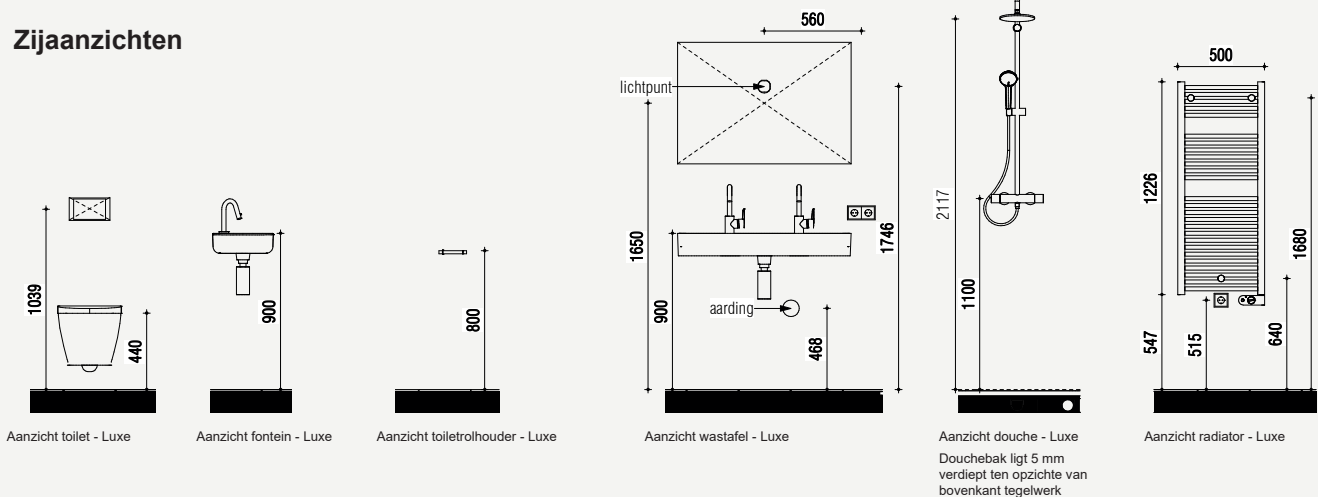

In zowel de badkamer als het toilet zijn verschillende keuzepakketten en aanvullende opties mogelijk. Het sanitairpakket wat voor de badkamer wordt gekozen, wordt ook in het toilet geplaatst.

Sanitairpakket Luxe

Pakket Luxe heeft alles wat een bewoner zich kan wensen om te baden in luxe, zoals een extra mooie douche- en toiletcombinatie. Pakket Luxe heeft de volgende inhoud:

Badkamer

 <p>Wastafel 600 mm x 430 mm met kraangat met overloop wit</p>	 <p>Wastafelmengkraan met hoge uitloop (120° draaibaar) 12 l/min zonder waste chrom</p>	 <p>Wandcloset diepspoel 540 mm geschikt voor spoeling v.a. 4,5 L wit</p>	 <p>Closetrolhouder zonder deksel RVS</p>
 <p>Spiegel 600 x 700 mm</p>	 <p>Afvoersifon muurbuis chrom</p>	 <p>Zitting en deksel softclosing wit</p>	 <p>Oleas M2 bedieningspaneel mechanische bediening chrom</p>
 <p>Popup waste vierkant chrom 1x</p>	 <p>Douchesysteem douchethermostaat Ø 200 mm hoofddouche handdouche "Rond" 110 mm (3 functies) doucheslang "Idealflex" 175 cm chrom</p>		

Toilet

 <p>Wandcloset diepspoel 540 mm geschikt voor spoeling v.a. 4,5 L wit</p>	 <p>Fontein 350 x 260 mm met kraangat met overloop wit</p>	 <p>Koudwaterkraan met hoge uitloop geïntegreerde bediening sprong 125 mm chrom</p>
 <p>Zitting en deksel softclosing wit</p>	 <p>Oleas M2 bedieningspaneel mechanische bediening chrom</p>	 <p>Closetrolhouder zonder deksel RVS</p>

Maatvoering en plattegrond

101
Luxe

Zijaanzichten

Extra opties

Er zijn, tegen een meerprijs, diverse extra opties mogelijk in de badkamer.

101
Luxe

Glazen douchewand zonder deur

Glazen douchewand met deur