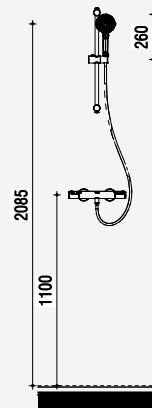

Toilet begane grond

 <p>Wandcloset diepspoel 520 mm wit</p>	 <p>Fontein 350 x 260 mm met kraangat met overloop wit</p>	 <p>Toiletkraan 5 l/min G1/2" koud chroom</p>
 <p>Oleas M2 bedieningspaneel mechanische bediening wit</p>	 <p>Closetrolhouder zonder deksel RVS</p>	

Maatvoering en plattegrond

Zijaanzichten

Aanzicht toilet - Comfort

Aanzicht fontein - Comfort

Aanzicht toiletrolhouder - Comfort

Aanzicht wastafel - Comfort

Aanzicht douche - Comfort

Douchebak ligt 5 mm verdiept ten opzichte van bovenkant tegelwerk

Aanzicht radiator - Comfort

Extra opties

Er zijn, tegen een meerprijs, diverse extra opties mogelijk in de badkamer.

101
Comfort

Glazen douchewand zonder deur

Glazen douchewand met deur

Toilethoogte

Het is een optie om de hoogte van het toilet met 2,5 cm te verhogen naar 46,5 cm.