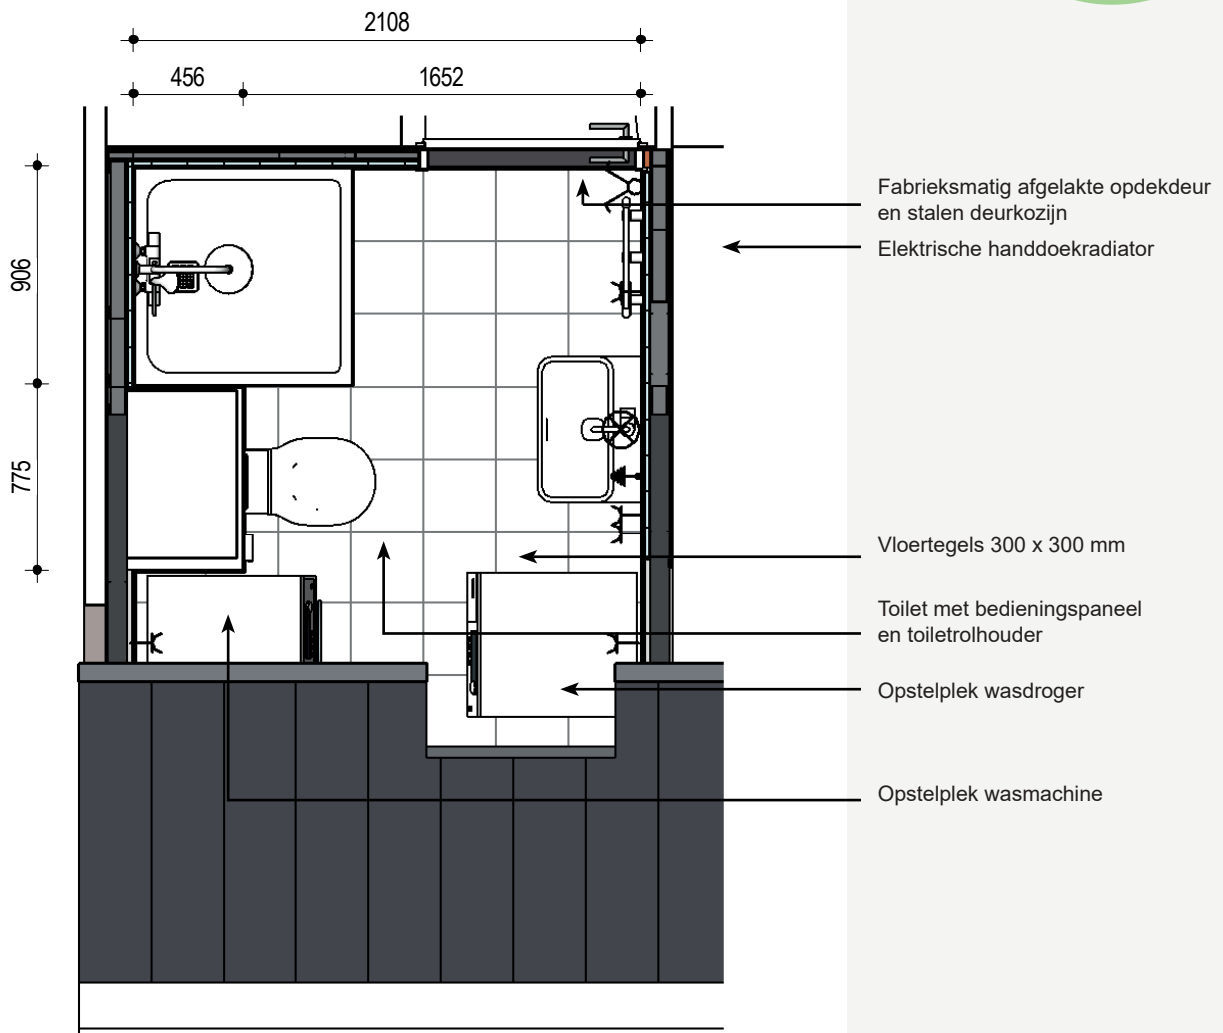

Pakket Luxe heeft alles wat een bewoner zich kan wensen om te baden in luxe, zoals een extra mooie douche- en toiletcombinatie. Pakket Luxe heeft de volgende inhoud:

Badkamer

 <p>Wastafel 600 mm x 430 mm met kraangat met overloop wit</p>	 <p>Wastafelmengkraan met hoge uitloop (120° draaibaar) 12 l/min zonder waste chrom</p>	 <p>Wandcloset diepspoel 540 mm geschikt voor spoeling v.a. 4,5 L wit</p>	 <p>Closetrolhouder zonder deksel RVS</p>
 <p>Spiegel 600 x 700 mm</p>	 <p>Afvoersifon muurbuis chrom</p>	 <p>Zitting en deksel softclosing wit</p>	 <p>Oleas M2 bedieningspaneel mechanische bediening chrom</p>
 <p>Popup waste vierkant chrom 1x</p>	 <p>Douchesysteem douchethermostaat Ø 200 mm hoofddouche handdouche "Rond" 110 mm (3 functies) doucheslang "Idealflex" 175 cm chrom</p>		

Maatvoering en plattegrond

101
Luxe

Zijaanzichten

Extra opties

Er zijn, tegen een meerprijs, diverse extra opties mogelijk in de badkamer.

101
Luxe

Glazen douchewand zonder deur

Glazen douchewand met deur