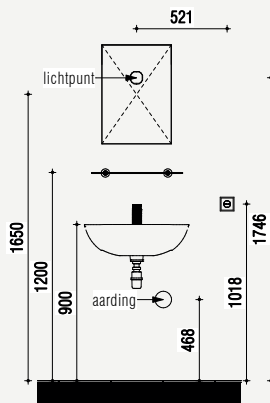

Toilet begane grond

 <p>Wandcloset diepspoel 520 mm wit</p>	 <p>Fontein 350 x 260 mm met kraangat met overloop wit</p>	 <p>Toiletkraan 5 l/min G1/2" koud chroom</p>
 <p>Oleas M2 bedieningspaneel mechanische bediening wit</p>	 <p>Closetrolhouder zonder deksel RVS</p>	

Maatvoering en plattegrond

Zijaanzichten

Aanzicht toilet - Comfort

Aanzicht fontein - Comfort

Aanzicht toiletrolhouder - Comfort

Aanzicht wastafel - Comfort

Aanzicht douche - Comfort

Douchebak ligt 5 mm verdiept ten opzichte van bovenkant tegelwerk

Aanzicht radiator - Comfort

Extra opties

Er zijn, tegen een meerprijs, diverse extra opties mogelijk in de badkamer.

101
Comfort

Glazen douchewand zonder deur

Glazen douchewand met deur

Toilethoogte

Het is een optie om de hoogte van het toilet met 2,5 cm te verhogen naar 46,5 cm.