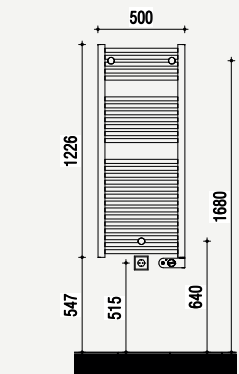

Maatvoering en plattegrond

Fabrieksmatig afgelakte opde deur en stalen deurkozijn

Elektrische handdoekradiator

Vloertegels 300 x 300 mm

Toilet met bedieningspaneel en toiletrolhouder

Opstelplek wasdroger

Opstelplek wasmachine

Zijaanzichten

Aanzicht toilet - Excellent

Aanzicht fontein - Excellent

Aanzicht toiletrolhouder - Excellent

Aanzicht wastafel - Excellent

Aanzicht douche - Excellent
Douchebak ligt 5 mm verdiept ten opzichte van bovenkant tegelwerk