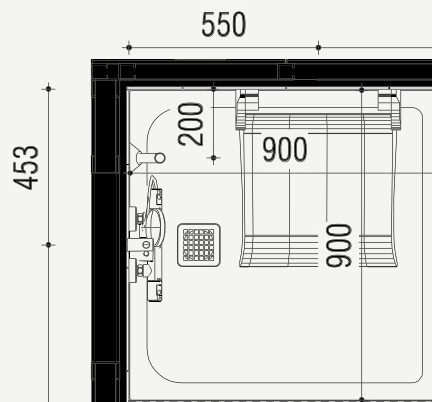

Ergonomische douchezitting

Hulppootset

In badkamer: verticale ergobeugel

Toilet

2x horizontale ergobeugel

Aanzicht zijte - Mindervalide

Gemeten vanaf de douchebak.
Douchebak ligt 5 mm verdiept
ten opzichte van bovenkant
tegelwerk