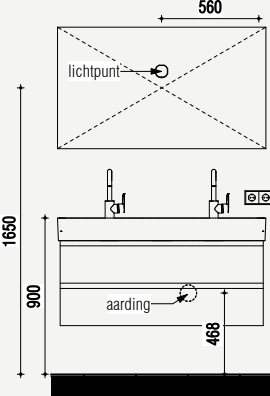

Zijaanzichten

Aanzicht toilet - Excellent

Aanzicht fontein - Excellent

Aanzicht toiletrolhouder - Excellent

Aanzicht wastafel - Excellent

Aanzicht douche - Excellent
Douchebak ligt 5 mm verdiept ten opzichte van bovenkant tegelwerk

Aanzicht radiator - Excellent

Extra opties

Er zijn, tegen een meerprijs, diverse extra opties mogelijk in de badkamer.

101
Excellent

Glazen douchewand zonder deur

Glazen douchewand met deur

Toilethoogte

Het is een optie om de hoogte van het toilet met 2,5 cm te verhogen naar 47,5 cm in zowel het toilet als de badkamer.