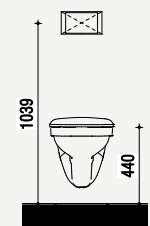

Toilet begane grond

 <p>Wandcloset diepspoel 520 mm wit</p>	 <p>Fontein 350 x 260 mm met kraangat met overloop wit</p>	 <p>Toiletkraan 5 l/min G1/2" koud chroom</p>
 <p>Oleas M2 bedieningspaneel mechanische bediening wit</p>	 <p>Closetrolhouder zonder deksel RVS</p>	

Maatvoering en plattegrond

Zijaanzichten

Aanzicht toilet - Comfort

Aanzicht fontein - Comfort

Aanzicht toiletrolhouder - Comfort

Aanzicht wastafel - Comfort

Aanzicht douche - Comfort

Douchebak ligt 5 mm verdiept ten opzichte van bovenkant tegelwerk