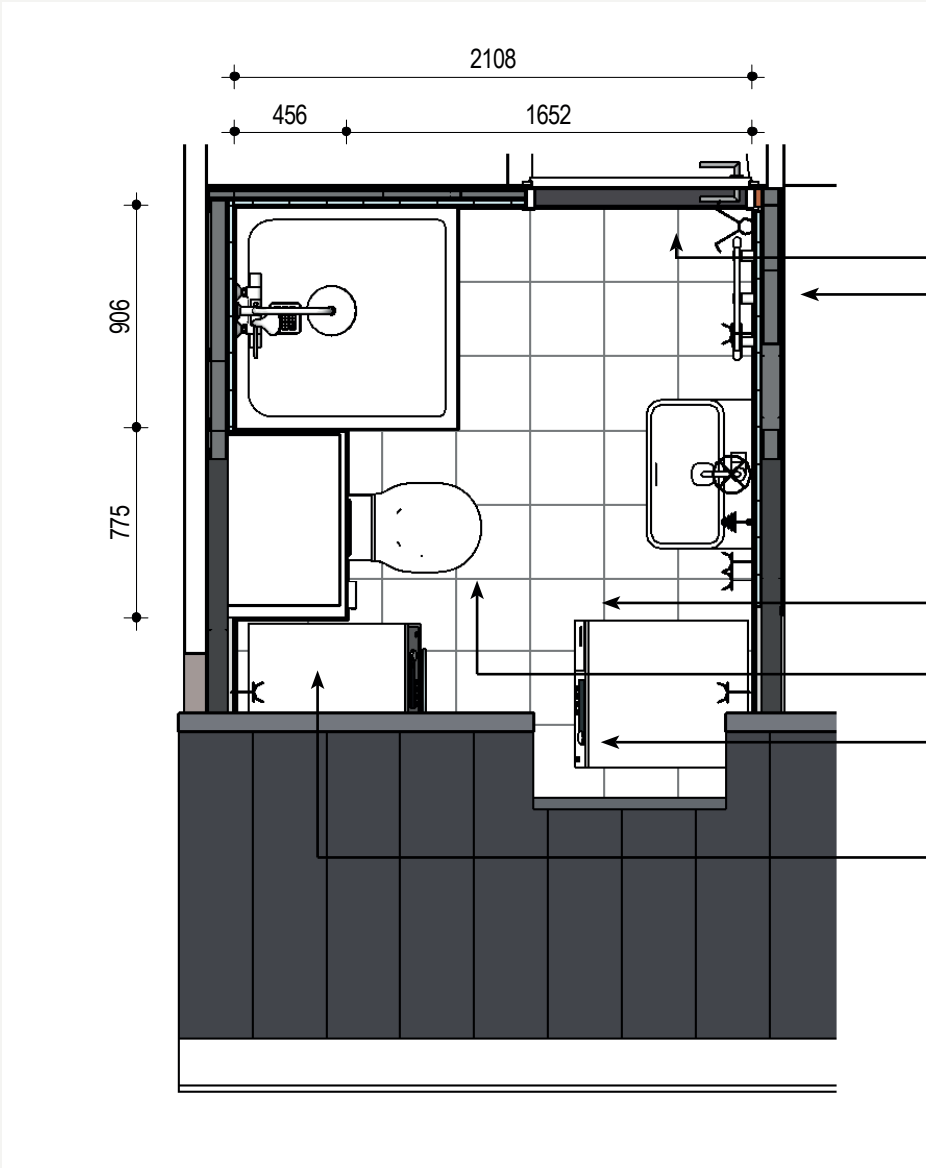

Maatvoering en plattegrond

Fabrieksmatig afgelakte opde deur en stalen deurkozijn

Elektrische handdoekradiator

Vloertegels 300 x 300 mm

Toilet met bedieningspaneel en toiletrolhouder

Opstelplek wasdroger

Opstelplek wasmachine

Zijaanzichten