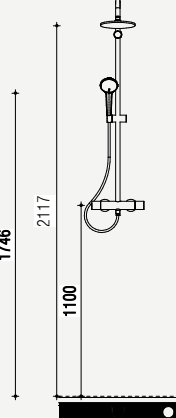

Maatvoering en plattegrond

Fabrieksmatig afgelakte opde deur en stalen deurkozijn

Elektrische handdoekradiator

Vloertegels 300 x 300 mm

Toilet met bedieningspaneel en toiletrolhouder

Opstelplek wasdroger

Opstelplek wasmachine

Zijaanzichten

Aanzicht toilet - Excellent

Aanzicht fontein - Excellent

Aanzicht toiletrolhouder - Excellent

Aanzicht wastafel - Excellent

Aanzicht douche - Excellent
Douchebak ligt 5 mm verdiept ten opzichte van bovenkant tegelwerk

Aanzicht radiator - Excellent

Extra opties

Er zijn, tegen een meerprijs, diverse extra opties mogelijk in de badkamer.

101
Excellent

Glazen douchewand zonder deur

Glazen douchewand met deur

Toilethoogte

Het is een optie om de hoogte van het toilet met 2,5 cm te verhogen naar 47,5 cm in zowel het toilet als de badkamer.