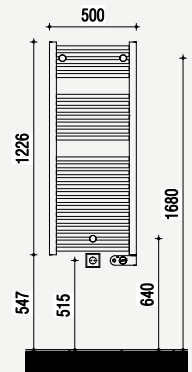

Maatvoering en plattegrond

Zijaanzichten

Aanzicht toilet - Comfort

Aanzicht fontein - Comfort

Aanzicht toiletrolhouder - Comfort

Aanzicht wastafel - Comfort

Aanzicht douche - Comfort

Douchebak ligt 5 mm verdiept ten opzichte van bovenkant tegelwerk

Aanzicht radiator - Comfort

Extra opties

Er zijn, tegen een meerprijs, diverse extra opties mogelijk in de badkamer.

101
Comfort

Glazen douchewand zonder deur

Glazen douchewand met deur

Toilethoogte

Het is een optie om de hoogte van het toilet met 2,5 cm te verhogen naar 46,5 cm.