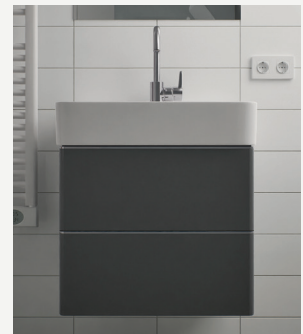

Mat antraciet

Bij het Excellent pakket is er een keuze tussen twee kleuren onderkastje; wit of mat antraciet.