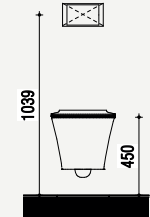

Toilet

 <p>Wandcloset AquaBlade® 540 mm diepspoel voor spoeling v.a. 4,5 L wit</p>	 <p>Zitting en deksel dun softclosing wit</p>	 <p>Fontein PACK 370 x 210 mm met kraangat zonder overloop inclusief Idealstream koudwaterkraan met hoge uitloop 125 mm</p>
 <p>Oleas M2 bedieningspaneel mechanische bediening chroom</p>	 <p>Closetrolhouder zonder deksel RVS</p>	

Maatvoering en plattegrond

Fabrieksmatig afgelakte opde deur en stalen deurkozijn

Elektrische handdoekradiator

Vloertegels 300 x 300 mm

Toilet met bedieningspaneel en toiletrolhouder

Opstelplek wasdroger

Opstelplek wasmachine

Zijaanzichten

Aanzicht toilet - Excellent

Aanzicht fontein - Excellent

Aanzicht toiletrolhouder - Excellent

Aanzicht wastafel - Excellent

Aanzicht douche - Excellent
Douchebak ligt 5 mm verdiept ten opzichte van bovenkant tegelwerk

Aanzicht radiator - Excellent

Extra opties

Er zijn, tegen een meerprijs, diverse extra opties mogelijk in de badkamer.

101
Excellent

Glazen douchewand zonder deur

Glazen douchewand met deur

Toilethoogte

Het is een optie om de hoogte van het toilet met 2,5 cm te verhogen naar 47,5 cm in zowel het toilet als de badkamer.