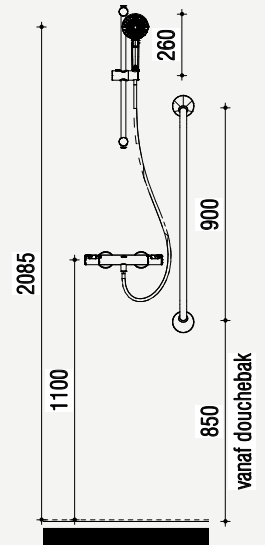

Maatvoering en plattegrond

Zijaanzichten

Aanzicht toilet - Comfort

Aanzicht fontein - Comfort

Aanzicht toiletrolhouder - Comfort

Aanzicht wastafel - Comfort

Aanzicht douche - Comfort

Douchebak ligt 5 mm verdiept ten opzichte van bovenkant tegelwerk

Zijaanzichten

Aanzicht toilet - Excellent

Aanzicht fontein - Excellent

Aanzicht toiletrolhouder - Excellent

Aanzicht wastafel - Excellent

Aanzicht douche - Excellent
Douchebak ligt 5 mm verdiept ten opzichte van bovenkant tegelwerk

Ergonomische douchezitting

Hulppootset

In badkamer: verticale ergobeugel

Toilet

2x horizontale ergobeugel

Aanzicht zijte - Mindervalide

Gemeten vanaf de douchebak.
Douchebak ligt 5 mm verdiept
ten opzichte van bovenkant
tegelwerk

Aanzicht douche - Mindervalide

Douchebak ligt 5 mm
verdiept ten opzichte van
bovenkant tegelwerk

Aanzicht toilet beugel - Mindervalide