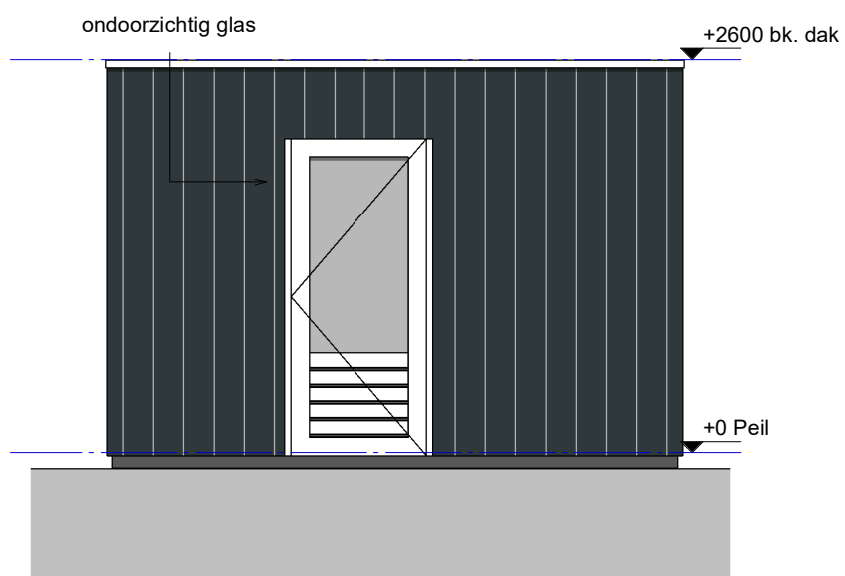

# LLE - LRE 2.2 Enkele berging Xylovast

voorgevel

rechtergevel

achtergevel

linkergevel

Begane grond

Getekend is variant LLE. Variant LRE wordt verkregen door spiegelen van LLE.

● PROJECT  
Fijn Wonen Nieuwbouw

● ONDERDEEL  
LLE - LRE 2.2 Enkele berging, Xylovast

DATUM: 18-06-2020  
GEWIJZIGD: 07-11-2023  
GETEKEND: MMe  
SCHAAL: 1:50

● VERSIE  
Fijn Wonen 3.0

TEKENINGNR.: DO-1301