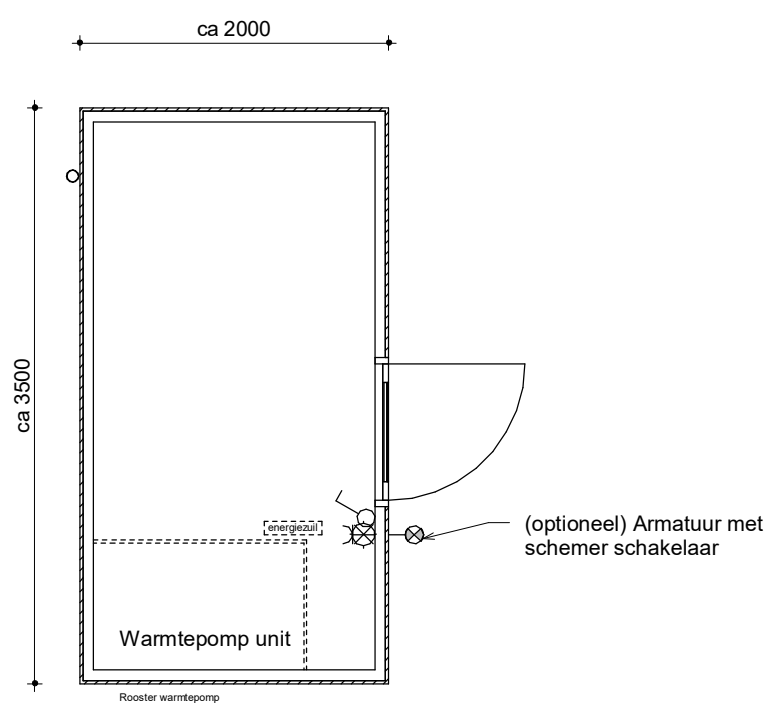

# LLE - LRE 2.2 Enkele berging Xylovast

voorgevel

rechtergevel

achtergevel

linkergevel

Begane grond

Getekend is variant LLE. Variant LRE wordt verkregen door spiegelen van LLE.

● PROJECT  
Fijn Wonen Nieuwbouw

● ONDERDEEL  
LLE - LRE 2.2 Enkele berging, Xylovast

DATUM: 18-06-2020  
GEWIJZIGD: 07-11-2023  
GETEKEND: MMe  
SCHAAL: 1:50

● VERSIE  
Fijn Wonen 3.0

TEKENINGNR.: DO-1301