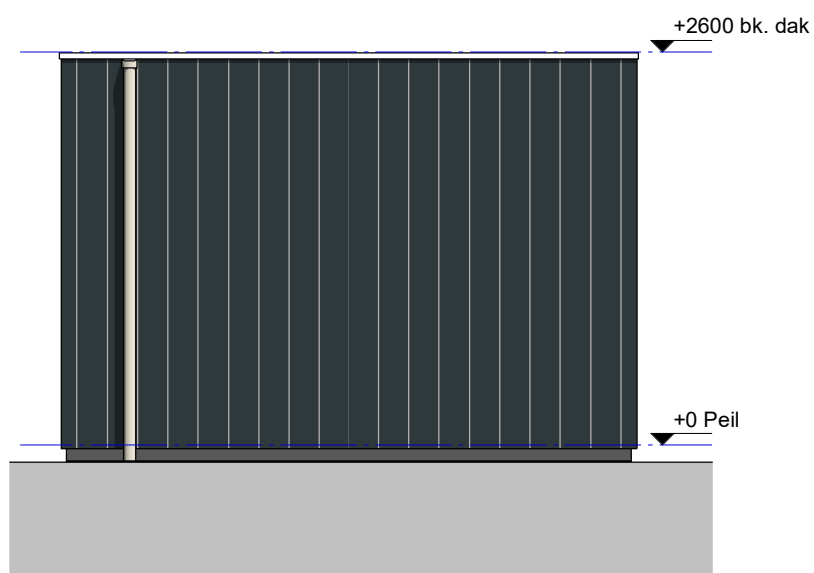

# LLE - LRE 2.2 Enkele berging Xylovast

voorgevel

rechtergevel

achtergevel

linkergevel

Begane grond

Getekend is variant LLE. Variant LRE wordt verkregen door spiegelen van LLE.

● PROJECT  
Fijn Wonen Nieuwbouw

● ONDERDEEL  
LLE - LRE 2.2 Enkele berging, Xylovast

DATUM: 18-06-2020  
GEWIJZIGD: 07-11-2023  
GETEKEND: MMe  
SCHAAL: 1:50

● VERSIE  
Fijn Wonen 3.0

TEKENINGNR.: DO-1301