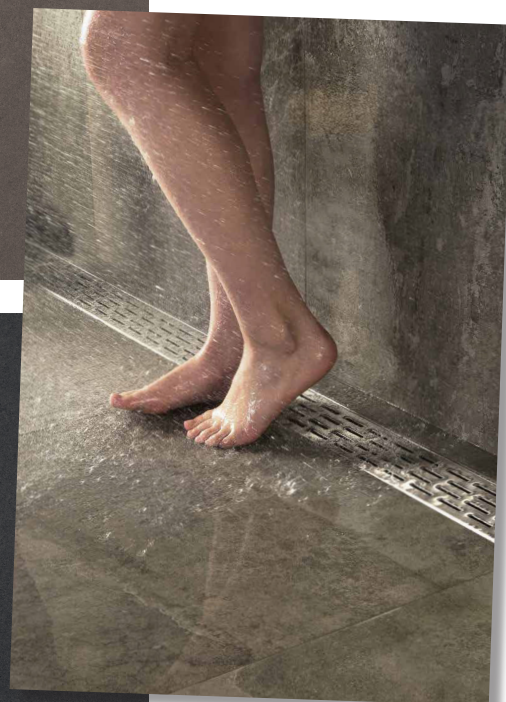

**Procasa
Elements - Coal**
30 x 30 cm

PROCASA

Be inspired.

Bij Procasa weten we wat een mooie tegel kan doen met je interieur. Met een goede prijs-kwaliteitverhouding en een grote selectie aan tegels hebben we voor iedere woonstijl een passende oplossing.

*tegen meerprijs is afwijkend tegelwerk mogelijk.

HIER VERKRIJGBAAR

Voor vragen kun je terecht in onze BMN HOME showroom in Alkmaar. Om je optimaal van dienst te kunnen zijn, werken wij in onze showrooms op afspraak.

BMN HOME Alkmaar

Adres: Ivoorstraat 5
1812 RE Alkmaar

T. 072 5183333

't Luweland

**C.L. HOF by
bouwbedrijf**

BMN | HOME

Deze brochure is met de grootste zorgvuldigheid samengesteld. Desondanks kan het getoonde beeldmateriaal in deze brochure afwijken van de werkelijkheid en kunnen er geen rechten aan ontleend worden.