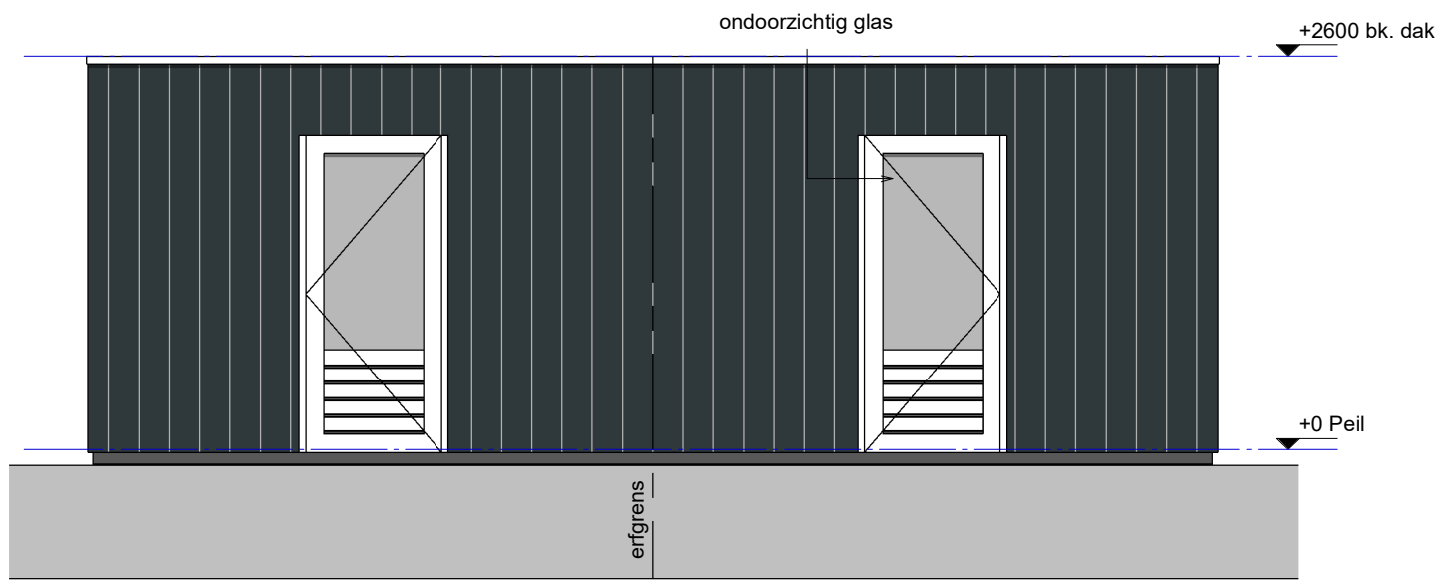

LD 2.2 Dubbele berging Xylovast

Voorgevel

rechtergevel

Achtergevel

linkergevel

Begane grond

<p>PROJECT Fijn Wonen Nieuwbouw</p>	
<p>ONDERDEEL LD 2.2 Dubbele berging, Xylovast</p>	
<p>PROJECT Fijn Wonen 3.0</p>	<p>DATUM: 18-06-2020 GEWIJZIGD: 07-11-2023 GETEKEND: MMe SCHAAL: 1:50</p>
	<p>TEKENINGNR.: DO-1301</p>