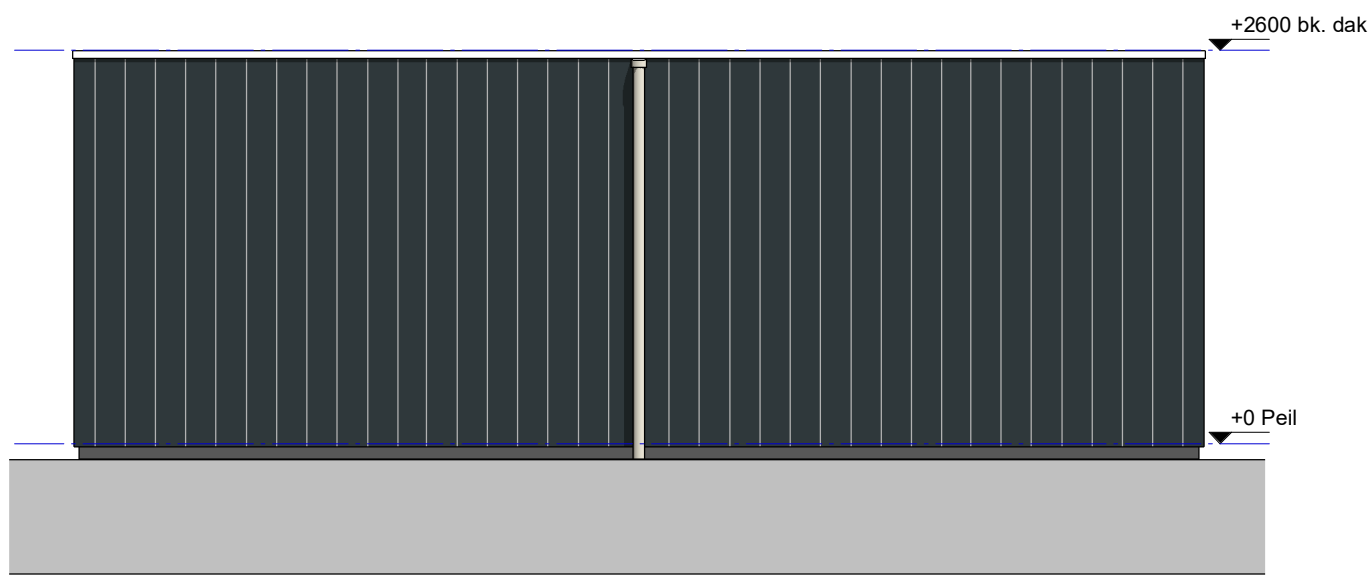

LD 2.2 Dubbele berging Xylovast

Voorgevel

rechtergevel

Achtergevel

linkergevel

Begane grond

<p>PROJECT Fijn Wonen Nieuwbouw</p>	
<p>ONDERDEEL LD 2.2 Dubbele berging, Xylovast</p>	
<p>PROJECT Fijn Wonen 3.0</p>	<p>DATUM: 18-06-2020 GEWIJZIGD: 07-11-2023 GETEKEND: MMe SCHAAL: 1:50</p>
	<p>TEKENINGNR.: DO-1301</p>