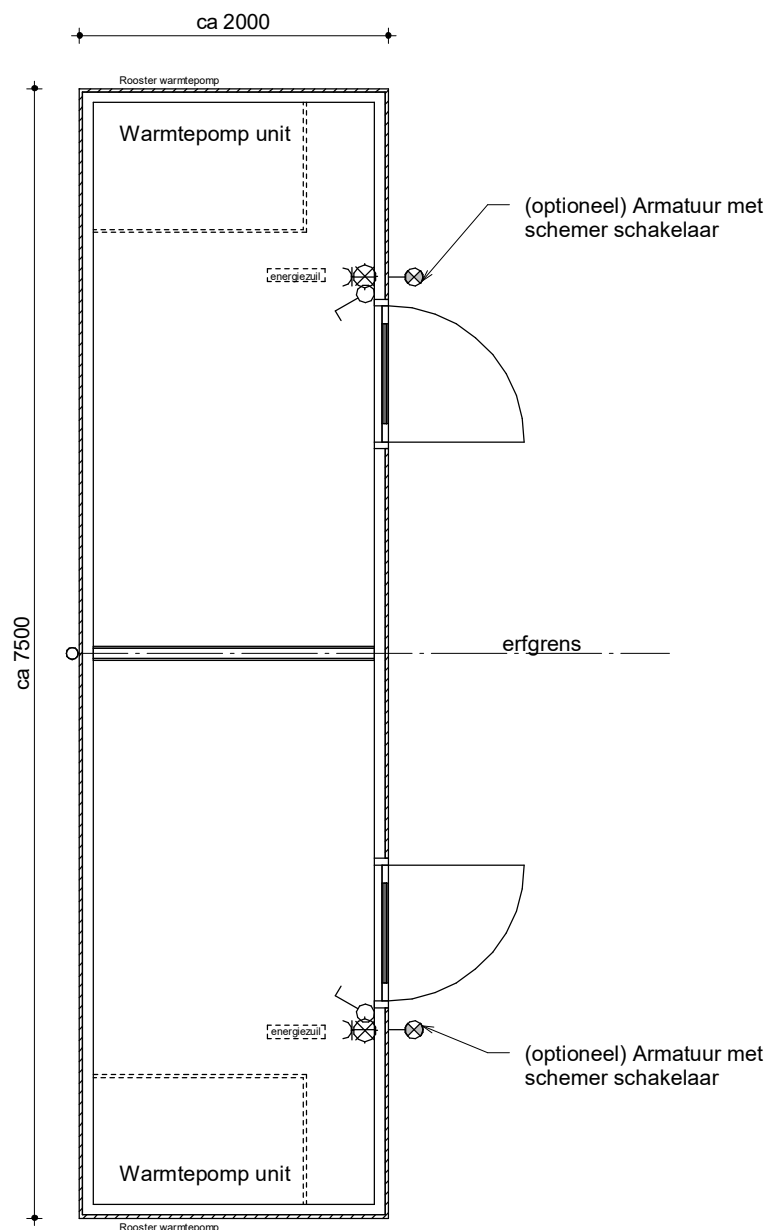

LD 2.2 Dubbele berging Xylovast

Voorgevel

rechtergevel

Achtergevel

linkergevel

Begane grond

<p>PROJECT Fijn Wonen Nieuwbouw</p>	
<p>ONDERDEEL LD 2.2 Dubbele berging, Xylovast</p>	
<p>PROJECT Fijn Wonen 3.0</p>	<p>DATUM: 18-06-2020 GEWIJZIGD: 07-11-2023 GETEKEND: MMe SCHAAL: 1:50</p>
	<p>TEKENINGNR.: DO-1301</p>