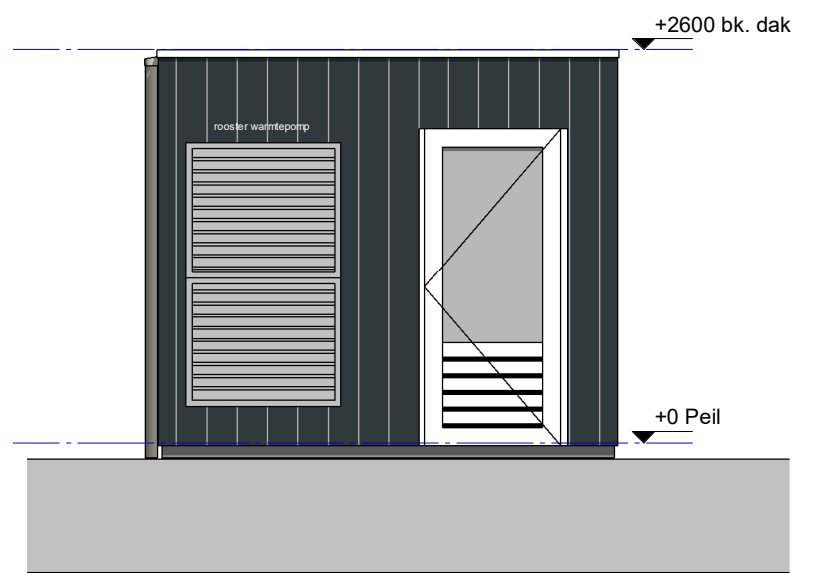

LD 1.2 Dubbele berging Xylovast

Zijgevel rechts

Zijgevel links

Voorgevel

Begane grond

● PROJECT
Fijn Wonen Nieuwbouw

● ONDERDEEL
LD 1.2 Dubbele berging,
Xylovast

DATUM: 15-10-2020
GEWIJZIGD: 07-11-2023
GETEKEND: MMe
SCHAAL: 1:50

● VERSIE
Fijn Wonen 3.0

TEKENINGNR.: DO-1301