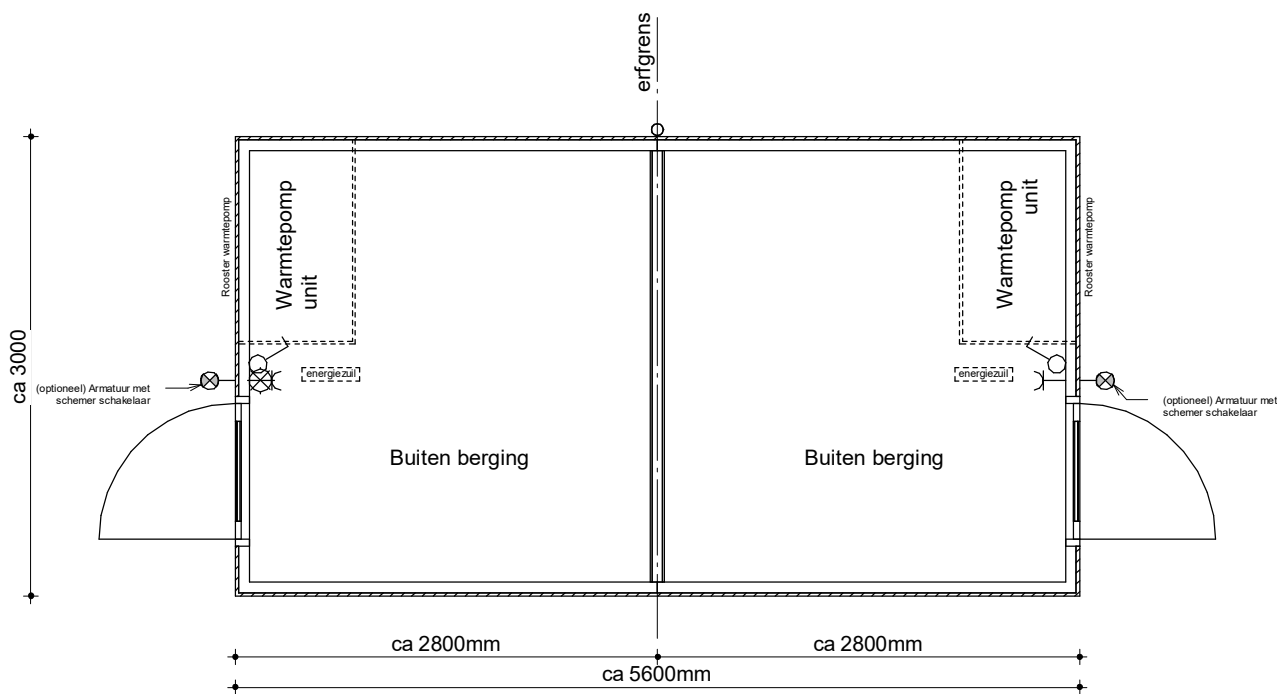

LD 1.2 Dubbele berging Xylovast

Zijgevel rechts

Zijgevel links

Voorgevel

Begane grond

● PROJECT
Fijn Wonen Nieuwbouw

● ONDERDEEL
LD 1.2 Dubbele berging,
Xylovast

DATUM: 15-10-2020
GEWIJZIGD: 07-11-2023
GETEKEND: MMe
SCHAAL: 1:50

● VERSIE
Fijn Wonen 3.0

TEKENINGNR.: DO-1301