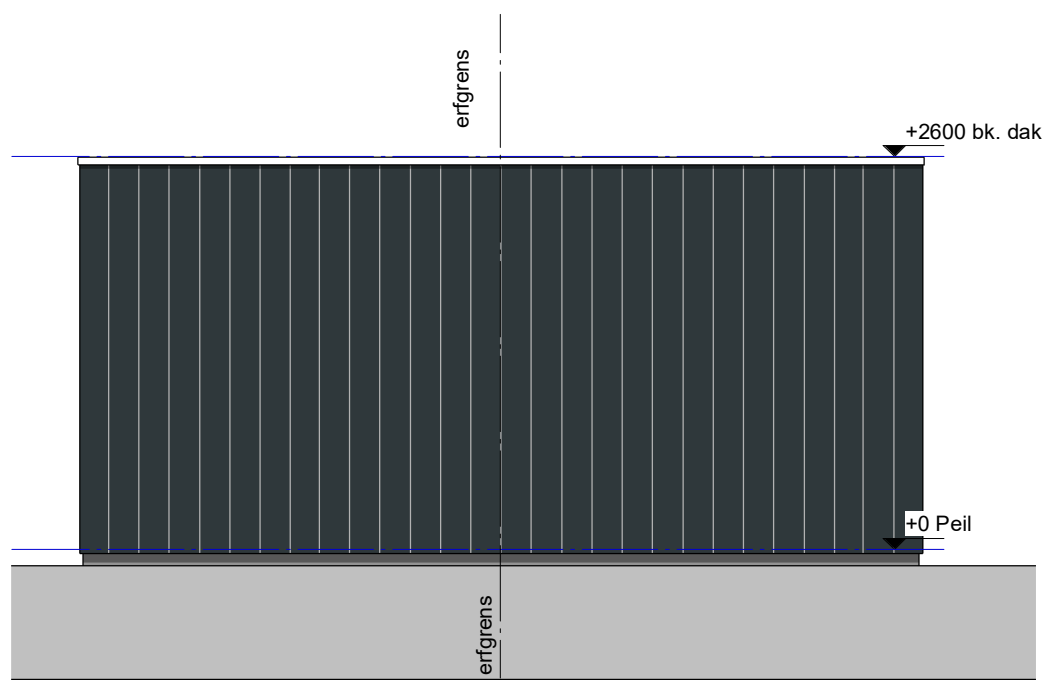

LD 1.2 Dubbele berging Xylovast

Zijgevel rechts

Zijgevel links

Voorgevel

Begane grond

● PROJECT
Fijn Wonen Nieuwbouw

● ONDERDEEL
LD 1.2 Dubbele berging,
Xylovast

DATUM: 15-10-2020
GEWIJZIGD: 07-11-2023
GETEKEND: MMe
SCHAAL: 1:50

● VERSIE
Fijn Wonen 3.0

TEKENINGNR.: DO-1301